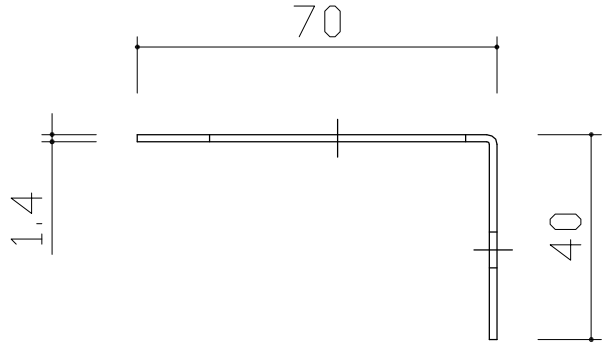

型番	備考
LAB	金具のみ
LBP1	BN20(根角M6X20・B,N,W付)

作成日 2009.9.30

検図 ohashi

TRUSCO トラスコ中山株式会社

品名 軽量棚
L型金具

品番 LAB・LBP-1