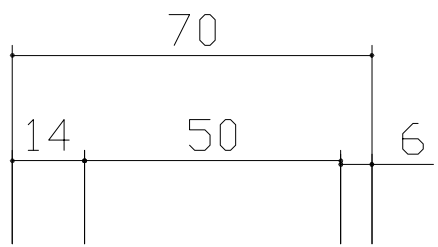

型番	備考
LAB	金具のみ
LBP1	BN20(根角M6X20・B,N,W付)

作成日 2009.9.30

検図 ohashi

TRUSCO トラスコ中山株式会社

品名 軽量棚
L型金具

品番 LAB・LBP-1