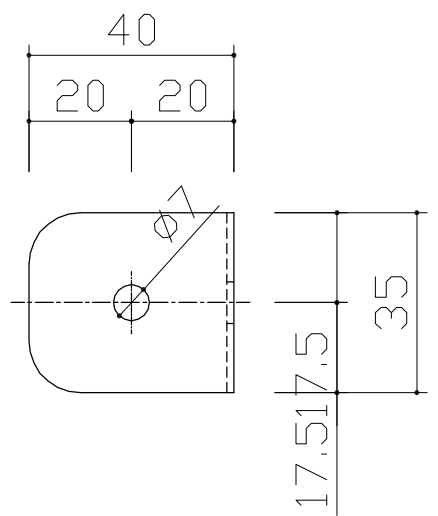

型番	備考
LAB	金具のみ
LBP1	BN20(根角M6X20・B,N,W付)

作成日 2009.9.30

検図 ohashi

TRUSCO トラスコ中山株式会社

品名 軽量棚
L型金具

品番 LAB・LBP-1