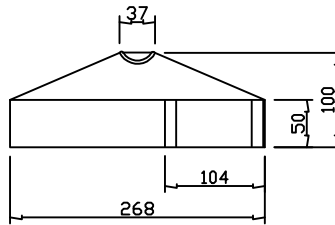

中皿

仕様

中皿	付き 仕切り板 10枚入り
本体重量	9.9kg
梱包重量	1.0kg
総重量	10.0kg
塗装色	ブルー
材質	SPCC t=0.7 JIS記号 JISG3141
生産国	日本

作成日 2014/6/2

検図 樽井

TRUSCO トラスコ中山株式会社

品名 ジャンボ山型両開中皿トレイ付ツールボックス

品番 LG-700-A

Scale 1:10