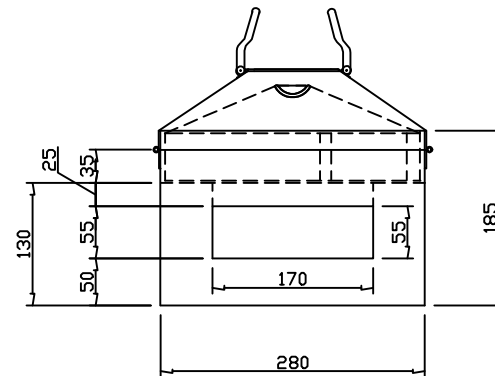

中皿

仕様

中皿	付き 仕切り板 10枚入り
本体重量	9.9kg
梱包重量	1.0kg
総重量	10.0kg
塗装色	ブルー
材質	SPCC t=0.7 JIS記号 JISG3141
生産国	日本

作成日 2014/6/2

検図 樽井

TRUSCO トラスコ中山株式会社

品名 ジャンボ山型両開中皿トレイ付ツールボックス

品番 LG-700-A

Scale 1:10