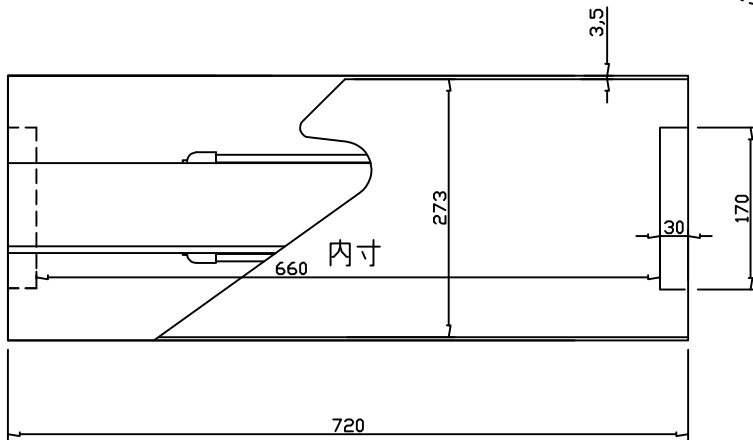

中皿

仕様

中皿	付き 仕切り板 10枚入り
本体重量	9.9kg
梱包重量	1.0kg
総重量	10.0kg
塗装色	ブルー
材質	SPCC t=0.7 JIS記号 JISG3141
生産国	日本

作成日 2014/6/2

検図 樽井

TRUSCO トラスコ中山株式会社

品名 ジャンボ山型両開中皿トレイ付ツールボックス

品番 LG-700-A

Scale 1:10