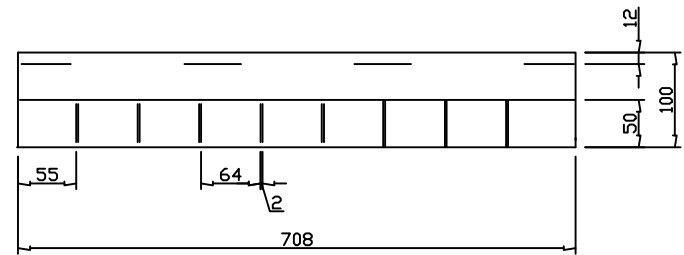

中皿

仕様

中皿	付き 仕切り板 10枚入り
本体重量	9.9kg
梱包重量	1.0kg
総重量	10.0kg
塗装色	ブルー
材質	SPCC t=0.7 JIS記号 JISG3141
生産国	日本

作成日 2014/6/2

検図 樽井

TRUSCO トラスコ中山株式会社

品名 ジャンボ山型両開中皿トレイ付ツールボックス

品番 LG-700-A

Scale 1:10