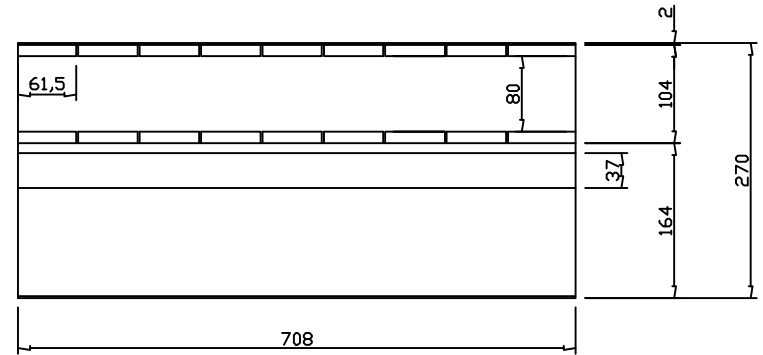

中皿

仕様

中皿	付き 仕切り板 10枚入り
本体重量	9.9kg
梱包重量	1.0kg
総重量	10.0kg
塗装色	ブルー
材質	SPCC t=0.7 JIS記号 JISG3141
生産国	日本

作成日 2014/6/2

検図 樽井

TRUSCO トラスコ中山株式会社

品名 ジャンボ山型両開中皿トレイ付ツールボックス

品番 LG-700-A

Scale 1:10