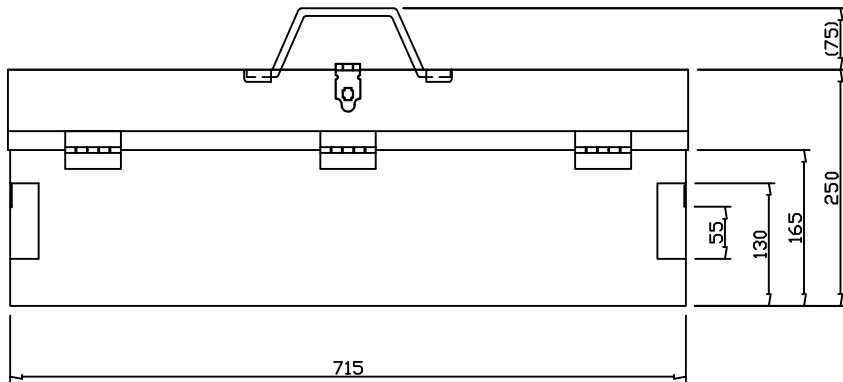

中皿

仕様

中皿	付き 仕切り板 10枚入り
本体重量	9.9kg
梱包重量	1.0kg
総重量	10.0kg
塗装色	ブルー
材質	SPCC t=0.7 JIS記号 JISG3141
生産国	日本

作成日 2014/6/2

検図 樽井

TRUSCO トラスコ中山株式会社

品名 ジャンボ山型両開中皿トレイ付ツールボックス

品番 LG-700-A

Scale 1:10