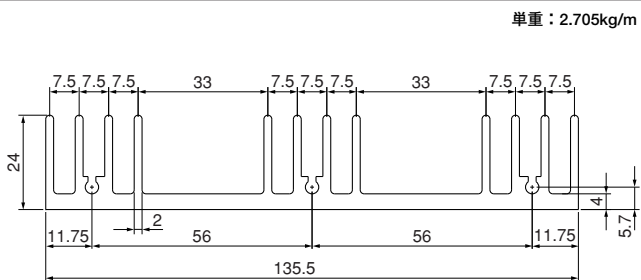

23M98

24M135

25M100

Mシリーズ

26M166

単重：3.270kg/m

ローレット付

27M116

単重：2.600kg/m

ローレット付

28M190

単重：4.178kg/m

ローレット付

40M86

単重：2.746kg/m