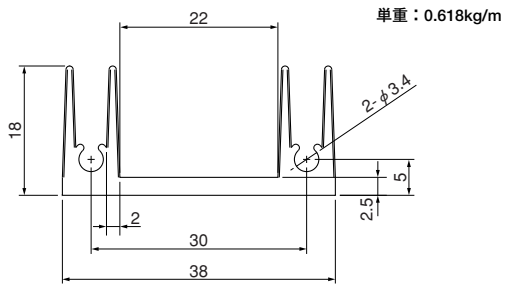

Mシリーズ

18M38