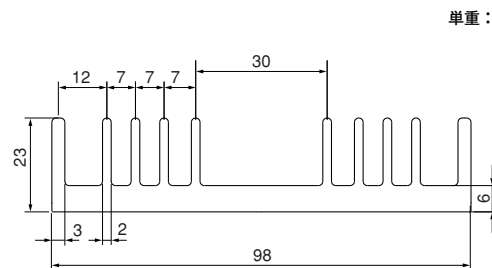

23M98

24M135

25M100

Mシリーズ

26M166

単重：3.270kg/m

ローレット付

27M116