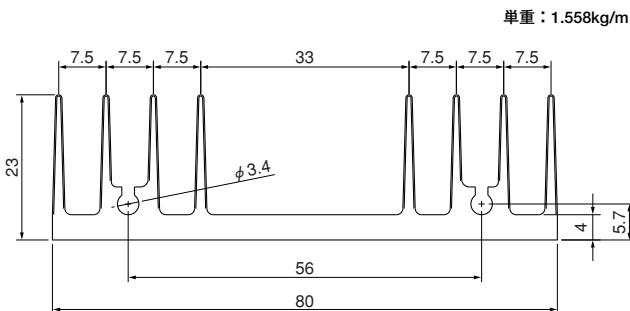

23M98

24M135

25M100

Mシリーズ

26M166

単重：3.270kg/m

ローレット付

27M116

単重：2.600kg/m

ローレット付

28M190

単重：4.178kg/m

ローレット付

40M86

単重：2.746kg/m