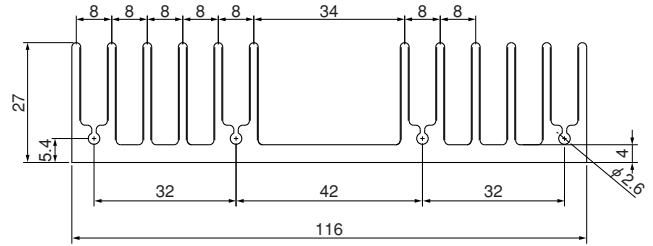

単重：2.600kg/m

ローレット付

28M190

単重：4.178kg/m

ローレット付

40M86

単重：2.746kg/m