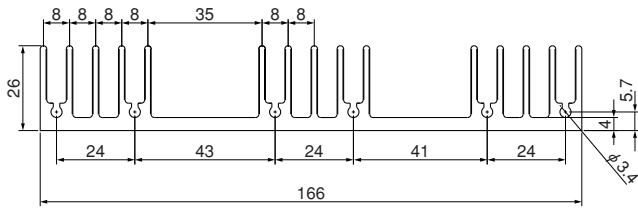

Mシリーズ

26M166

単重：3.270kg/m