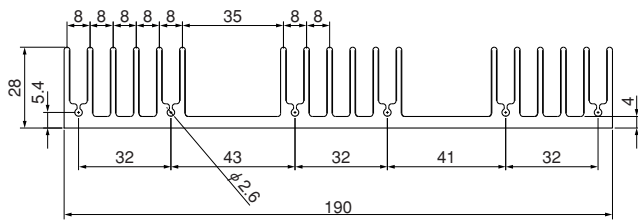

23M98

24M135

25M100

Mシリーズ

26M166

単重：3.270kg/m

ローレット付

27M116

単重：2.600kg/m

ローレット付

28M190

単重：4.178kg/m

ローレット付

40M86

単重：2.746kg/m