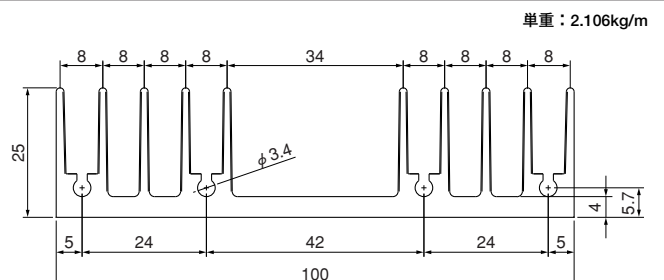

23M98

24M135

25M100

Mシリーズ

26M166

単重：3.270kg/m

ローレット付

27M116

単重：2.600kg/m

ローレット付

28M190

単重：4.178kg/m

ローレット付

40M86

単重：2.746kg/m