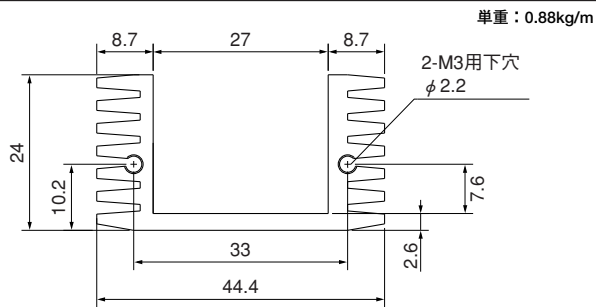

24P45

単重：0.88kg/m