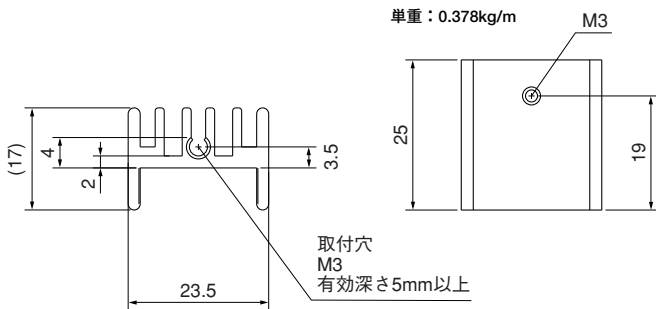

16PB16

単重：0.324kg/m

Pシリーズ

●末尾のアルファベットは表面処理の記号です。
 BA：黒アルマイト処理
 YB：黒アルマイト処理、切断面のみアルマイト無
 WA：白アルマイト処理
 Cおよび無記号：処理無

16PC26

16PC39

17P23

17PB23