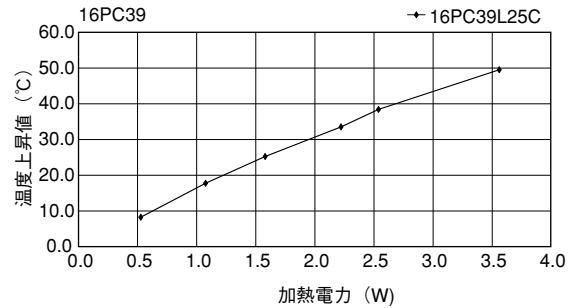

16PB16

単重：0.324kg/m

Pシリーズ

●末尾のアルファベットは表面処理の記号です。
 BA：黒アルマイト処理
 YB：黒アルマイト処理、切断面のみアルマイト無
 WA：白アルマイト処理
 Cおよび無記号：処理無

16PC26

16PC39

17P23

17PB23