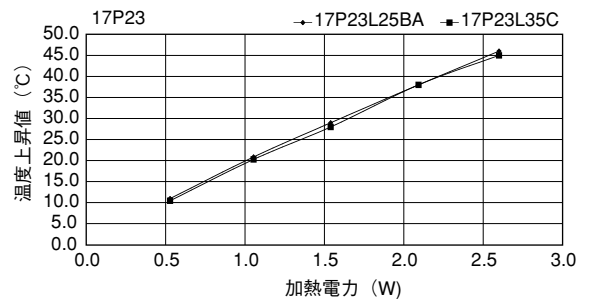

16PB16

単重：0.324kg/m

Pシリーズ

●末尾のアルファベットは表面処理の記号です。
 BA：黒アルマイト処理
 YB：黒アルマイト処理、切断面のみアルマイト無
 WA：白アルマイト処理
 Cおよび無記号：処理無

16PC26

16PC39

17P23

17PB23