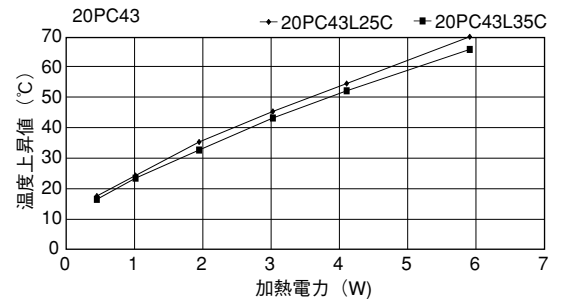

Pシリーズ

●末尾のアルファベットは表面処理の記号です。
BA：黒アルマイト処理
YB：黒アルマイト処理、切断面のみアルマイト無
WA：白アルマイト処理
Cおよび無記号：処理無

20PC31

20PC43

20PC55

25P29

30P30