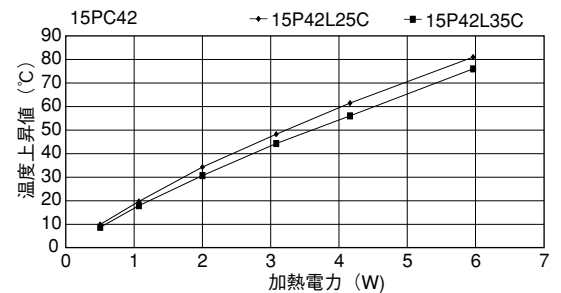

単重：0.551kg/m

24P45

単重：0.88kg/m

15P42

単重：0.56kg/m

31P60

単重：1.68kg/m