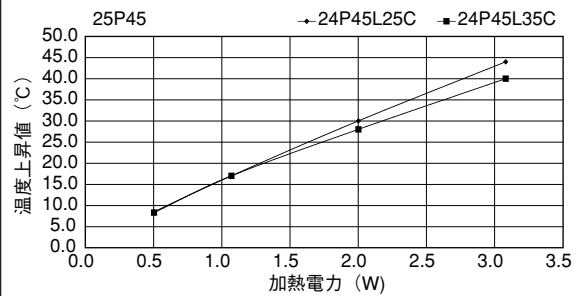

Pシリーズ

●末尾のアルファベットは表面処理の記号です。
BA：黒アルマイト処理
YB：黒アルマイト処理、切断面のみアルマイト無
WA：白アルマイト処理
Cおよび無記号：処理無

22P50

単重：0.79kg/m

14P45

単重：0.551kg/m

24P45

単重：0.88kg/m

15P42

単重：0.56kg/m

31P60

単重：1.68kg/m