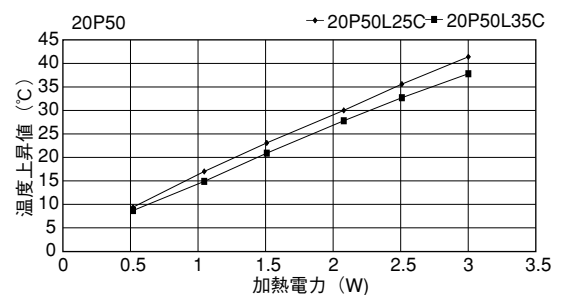

20P50

単重：0.768kg/m