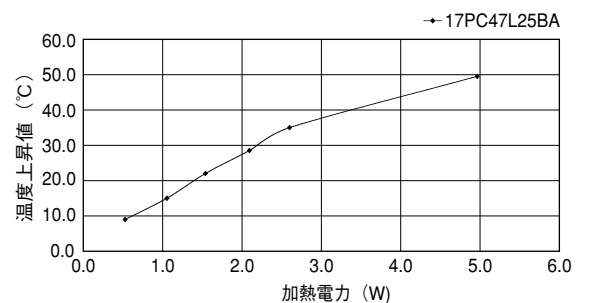

Pシリーズ

●末尾のアルファベットは表面処理の記号です。
BA：黒アルマイト処理
YB：黒アルマイト処理、切断面のみアルマイト無
WA：白アルマイト処理
Cおよび無記号：処理無

16PC26

16PC39

17P23

17PB23

17PC47