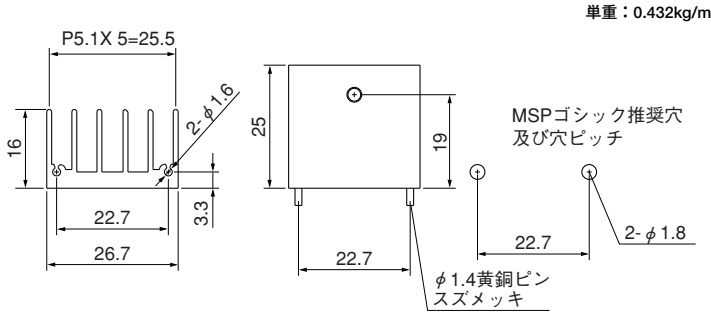

16PB16

単重：0.324kg/m

Pシリーズ

●末尾のアルファベットは表面処理の記号です。
 BA：黒アルマイト処理
 YB：黒アルマイト処理、切断面のみアルマイト無
 WA：白アルマイト処理
 Cおよび無記号：処理無

16PC26

16PC39

17P23

17PB23