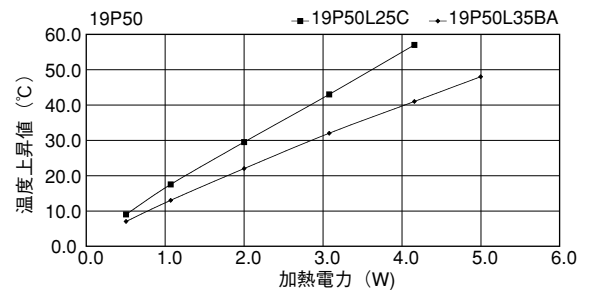

19P50

単重：0.88kg/m