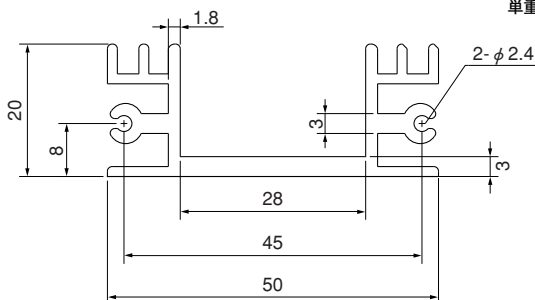

20P50

単重：0.768kg/m