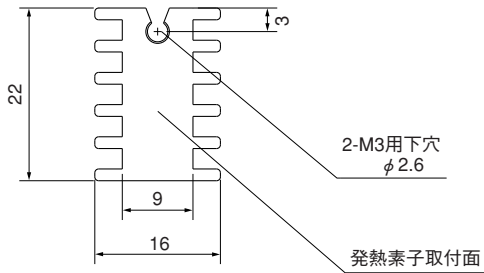

●末尾のアルファベットは表面処理の記号です。
 BA：黒アルマイト処理
 YB：黒アルマイト処理、切断面のみアルマイト無
 WA：白アルマイト処理
 Cおよび無記号：処理無

30PC30

単重：0.52kg/m

22P16

単重：0.678kg/m

11 P36

単重：0

19P50