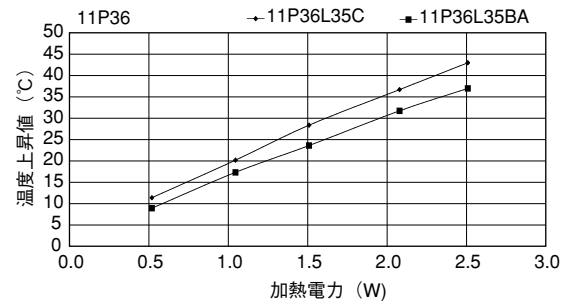

●末尾のアルファベットは表面処理の記号です。
 BA：黒アルマイト処理
 YB：黒アルマイト処理、切断面のみアルマイト無
 WA：白アルマイト処理
 Cおよび無記号：処理無

30PC30

単重：0.52kg/m

22P16

単重：0.678kg/m

11 P36

単重：0

19P50