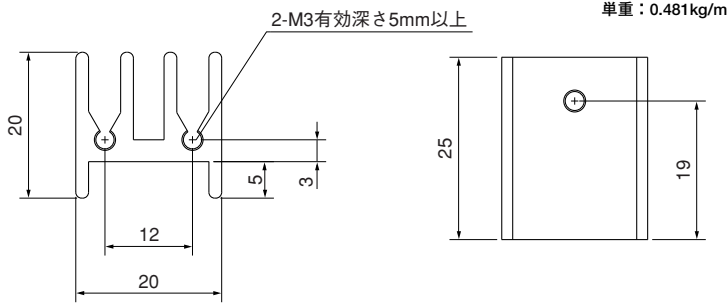

Pシリーズ

●末尾のアルファベットは表面処理の記号です。
BA：黒アルマイト処理
YB：黒アルマイト処理、切断面のみアルマイト無
WA：白アルマイト処理
Cおよび無記号：処理無

20P20