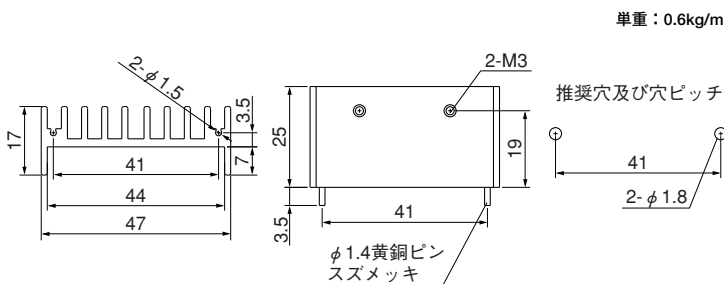

Pシリーズ

●末尾のアルファベットは表面処理の記号です。
BA：黒アルマイト処理
YB：黒アルマイト処理、切断面のみアルマイト無
WA：白アルマイト処理
Cおよび無記号：処理無

16PC26

16PC39

17P23

17PB23

17PC47