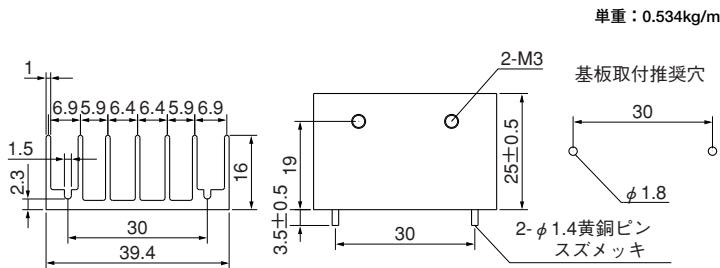

16PB16

単重：0.324kg/m

Pシリーズ

●末尾のアルファベットは表面処理の記号です。
 BA：黒アルマイト処理
 YB：黒アルマイト処理、切断面のみアルマイト無
 WA：白アルマイト処理
 Cおよび無記号：処理無

16PC26

16PC39

17P23

17PB23