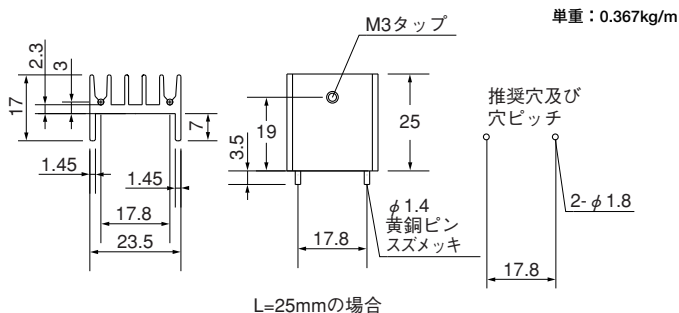

16PB16

単重：0.324kg/m

Pシリーズ

●末尾のアルファベットは表面処理の記号です。
 BA：黒アルマイト処理
 YB：黒アルマイト処理、切断面のみアルマイト無
 WA：白アルマイト処理
 Cおよび無記号：処理無

16PC26

16PC39

17P23

17PB23