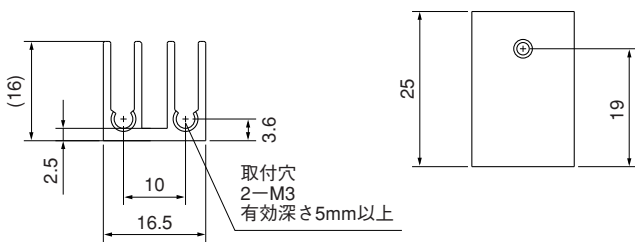

Pシリーズ

●末尾のアルファベットは表面処理の記号です。
 BA：黒アルマイト処理
 YB：黒アルマイト処理、切断面のみアルマイト無
 WA：白アルマイト処理
 Cおよび無記号：処理無

10PB15

単重：0.128kg/m

11PB15

単重：0.197kg/m

16P16

単重：0.297kg/m

16PB16

単重：0.324kg/m

Pシリーズ

●末尾のアルファベットは表面処理の記号です。
 BA：黒アルマイト処理
 YB：黒アルマイト処理、切断面のみアルマイト無
 WA：白アルマイト処理
 Cおよび無記号：処理無

16PC26

16PC39

17P23

17PB23