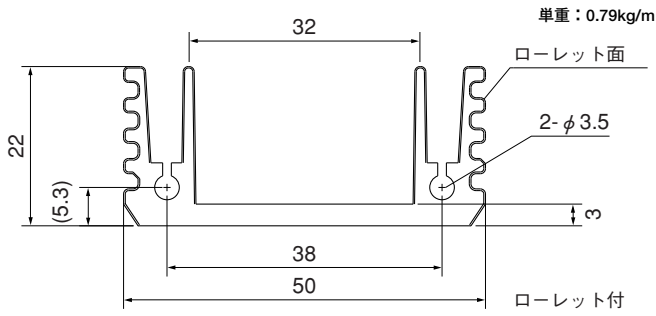

単重：0.88kg/m

20P50

単重：0.768kg/m

Pシリーズ

●末尾のアルファベットは表面処理の記号です。
 BA：黒アルマイト処理
 YB：黒アルマイト処理、切断面のみアルマイト無
 WA：白アルマイト処理
 Cおよび無記号：処理無

22P50

単重：0.79kg/m

14P45