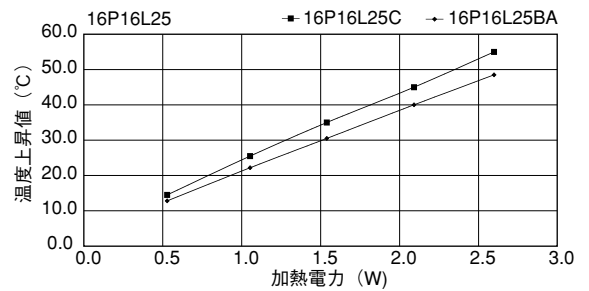

Pシリーズ

●末尾のアルファベットは表面処理の記号です。
 BA：黒アルマイト処理
 YB：黒アルマイト処理、切断面のみアルマイト無
 WA：白アルマイト処理
 Cおよび無記号：処理無

10PB15

単重：0.128kg/m

11PB15

単重：0.197kg/m

16P16

単重：0.297kg/m

16PB16

単重：0.324kg/m

Pシリーズ

●末尾のアルファベットは表面処理の記号です。
 BA：黒アルマイト処理
 YB：黒アルマイト処理、切断面のみアルマイト無
 WA：白アルマイト処理
 Cおよび無記号：処理無

16PC26

16PC39

17P23

17PB23