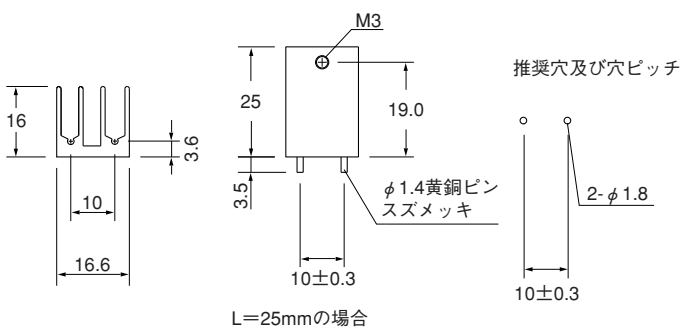

Pシリーズ

●末尾のアルファベットは表面処理の記号です。
 BA：黒アルマイト処理
 YB：黒アルマイト処理、切断面のみアルマイト無
 WA：白アルマイト処理
 Cおよび無記号：処理無

10PB15

単重：0.128kg/m

11PB15

単重：0.197kg/m

16P16

単重：0.297kg/m

16PB16

単重：0.324kg/m

Pシリーズ

●末尾のアルファベットは表面処理の記号です。
 BA：黒アルマイト処理
 YB：黒アルマイト処理、切断面のみアルマイト無
 WA：白アルマイト処理
 Cおよび無記号：処理無

16PC26

16PC39

17P23

17PB23