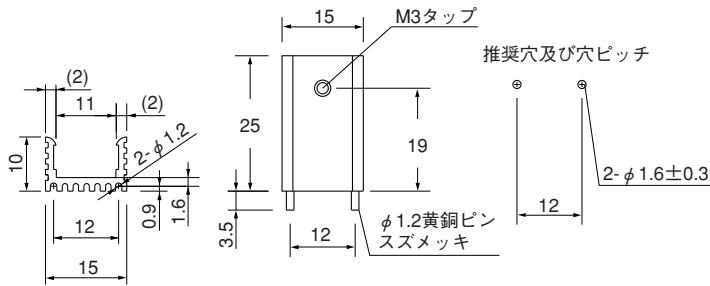

Pシリーズ

●末尾のアルファベットは表面処理の記号です。
 BA：黒アルマイト処理
 YB：黒アルマイト処理、切断面のみアルマイト無
 WA：白アルマイト処理
 Cおよび無記号：処理無

10PB15

単重：0.128kg/m

11PB15

単重：0.197kg/m

16P16

単重：0.297kg/m

16PB16

単重：0.324kg/m

Pシリーズ

●末尾のアルファベットは表面処理の記号です。
 BA：黒アルマイト処理
 YB：黒アルマイト処理、切断面のみアルマイト無
 WA：白アルマイト処理
 Cおよび無記号：処理無

16PC26

16PC39

17P23

17PB23