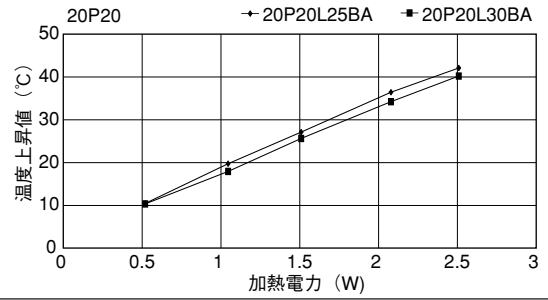

Pシリーズ

●末尾のアルファベットは表面処理の記号です。
BA：黒アルマイト処理
YB：黒アルマイト処理、切断面のみアルマイト無
WA：白アルマイト処理
Cおよび無記号：処理無

20P20