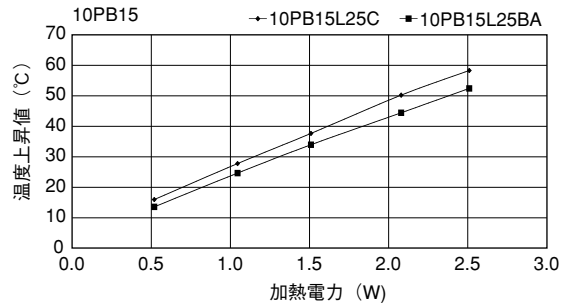

Pシリーズ

●末尾のアルファベットは表面処理の記号です。
 BA：黒アルマイト処理
 YB：黒アルマイト処理、切断面のみアルマイト無
 WA：白アルマイト処理
 Cおよび無記号：処理無

10PB15

単重：0.128kg/m

11PB15

単重：0.197kg/m

16P16

単重：0.297kg/m

16PB16

単重：0.324kg/m

Pシリーズ

●末尾のアルファベットは表面処理の記号です。
 BA：黒アルマイト処理
 YB：黒アルマイト処理、切断面のみアルマイト無
 WA：白アルマイト処理
 Cおよび無記号：処理無

16PC26

16PC39

17P23

17PB23