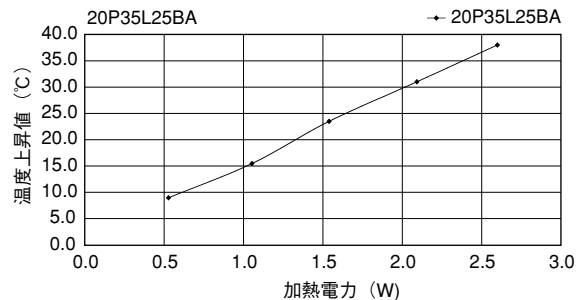

17PC47

Pシリーズ

●末尾のアルファベットは表面処理の記号です。
 BA：黒アルマイト処理
 YB：黒アルマイト処理、切断面のみアルマイト無
 WA：白アルマイト処理
 Cおよび無記号：処理無

20P20

20PB20

20P29

20P35

20PC35