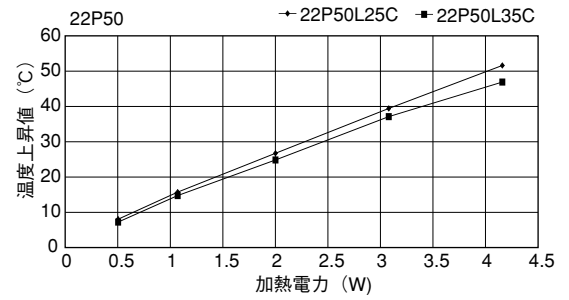

単重：0.88kg/m

20P50

単重：0.768kg/m

Pシリーズ

●末尾のアルファベットは表面処理の記号です。
 BA：黒アルマイト処理
 YB：黒アルマイト処理、切断面のみアルマイト無
 WA：白アルマイト処理
 Cおよび無記号：処理無

22P50

単重：0.79kg/m

14P45