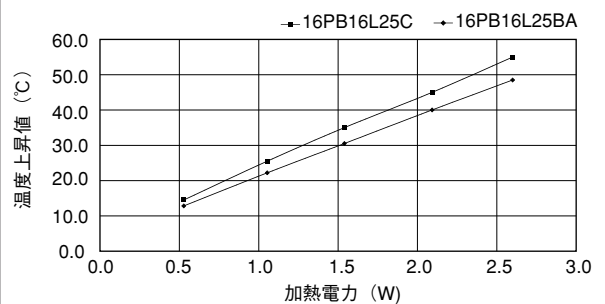

16PB16

単重：0.324kg/m