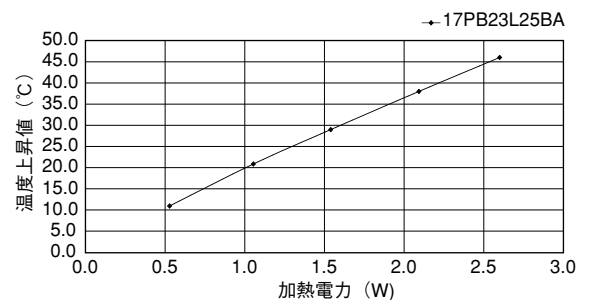

16PB16

単重：0.324kg/m

Pシリーズ

●末尾のアルファベットは表面処理の記号です。
 BA：黒アルマイト処理
 YB：黒アルマイト処理、切断面のみアルマイト無
 WA：白アルマイト処理
 Cおよび無記号：処理無

16PC26

16PC39

17P23

17PB23