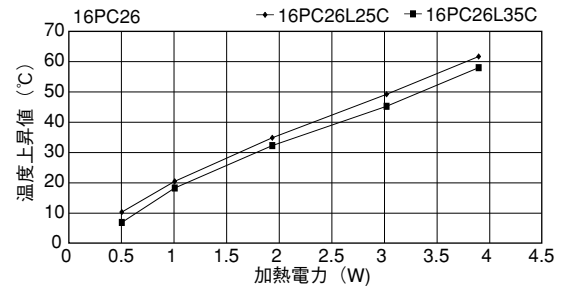

16PB16

単重：0.324kg/m

Pシリーズ

●末尾のアルファベットは表面処理の記号です。
 BA：黒アルマイト処理
 YB：黒アルマイト処理、切断面のみアルマイト無
 WA：白アルマイト処理
 Cおよび無記号：処理無

16PC26

16PC39

17P23

17PB23