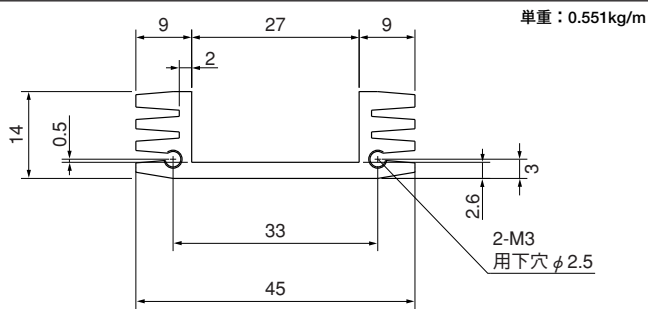

単重：0.88kg/m

20P50

単重：0.768kg/m

Pシリーズ

●末尾のアルファベットは表面処理の記号です。
 BA：黒アルマイト処理
 YB：黒アルマイト処理、切断面のみアルマイト無
 WA：白アルマイト処理
 Cおよび無記号：処理無

22P50

単重：0.79kg/m

14P45