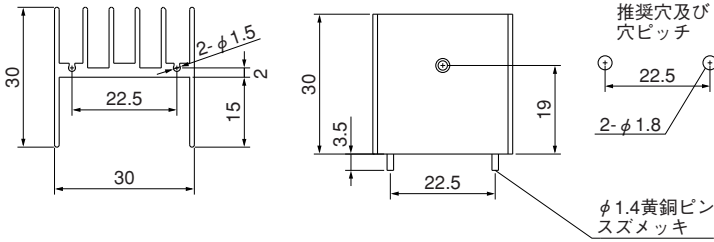

●末尾のアルファベットは表面処理の記号です。
 BA：黒アルマイト処理
 YB：黒アルマイト処理、切断面のみアルマイト無
 WA：白アルマイト処理
 Cおよび無記号：処理無

30PC30

単重：0.52kg/m

22P16

単重：0.678kg/m

11 P36

単重：0

19P50