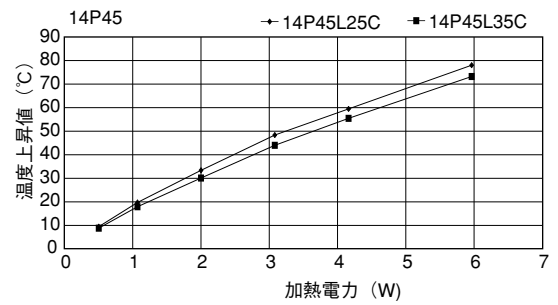

Pシリーズ

●末尾のアルファベットは表面処理の記号です。
BA：黒アルマイト処理
YB：黒アルマイト処理、切断面のみアルマイト無
WA：白アルマイト処理
Cおよび無記号：処理無

22P50

単重：0.79kg/m

14P45

単重：0.551kg/m

24P45

単重：0.88kg/m

15P42

単重：0.56kg/m

31P60

単重：1.68kg/m