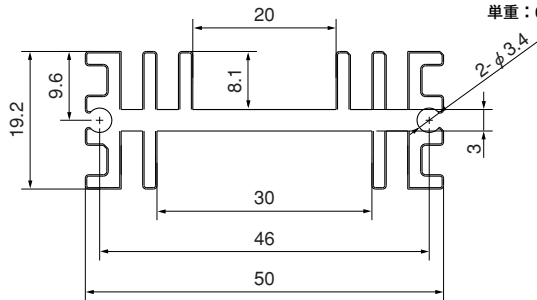

19P50

単重：0.88kg/m