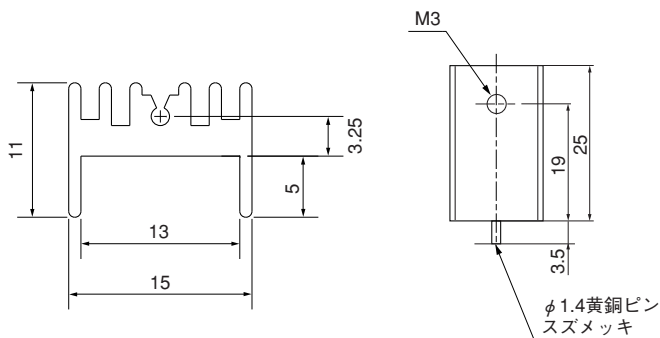

Pシリーズ

●末尾のアルファベットは表面処理の記号です。
 BA：黒アルマイト処理
 YB：黒アルマイト処理、切断面のみアルマイト無
 WA：白アルマイト処理
 Cおよび無記号：処理無

10PB15

単重：0.128kg/m

11PB15

単重：0.197kg/m

16P16

単重：0.297kg/m

16PB16

単重：0.324kg/m

Pシリーズ

●末尾のアルファベットは表面処理の記号です。
 BA：黒アルマイト処理
 YB：黒アルマイト処理、切断面のみアルマイト無
 WA：白アルマイト処理
 Cおよび無記号：処理無

16PC26

16PC39

17P23

17PB23