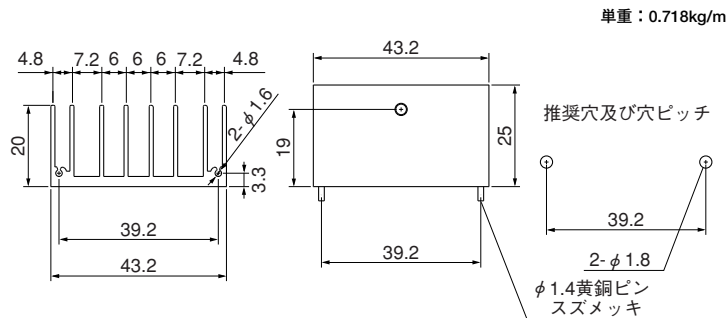

Pシリーズ

●末尾のアルファベットは表面処理の記号です。
BA：黒アルマイト処理
YB：黒アルマイト処理、切断面のみアルマイト無
WA：白アルマイト処理
Cおよび無記号：処理無

20PC31

20PC43

20PC55

25P29

30P30