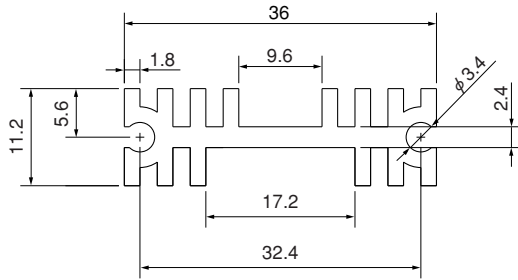

●末尾のアルファベットは表面処理の記号です。
 BA：黒アルマイト処理
 YB：黒アルマイト処理、切断面のみアルマイト無
 WA：白アルマイト処理
 Cおよび無記号：処理無

30PC30

単重：0.52kg/m

22P16

単重：0.678kg/m

11 P36

単重：0

19P50