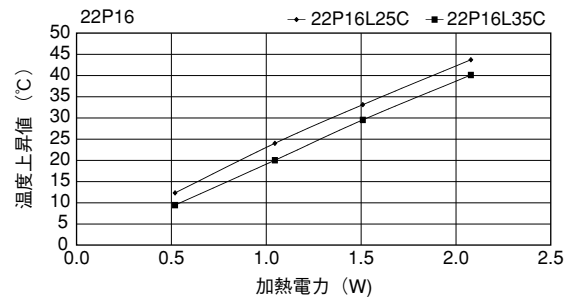

●末尾のアルファベットは表面処理の記号です。
 BA：黒アルマイト処理
 YB：黒アルマイト処理、切断面のみアルマイト無
 WA：白アルマイト処理
 Cおよび無記号：処理無

30PC30

単重：0.52kg/m

22P16

単重：0.678kg/m

11 P36

単重：0

19P50