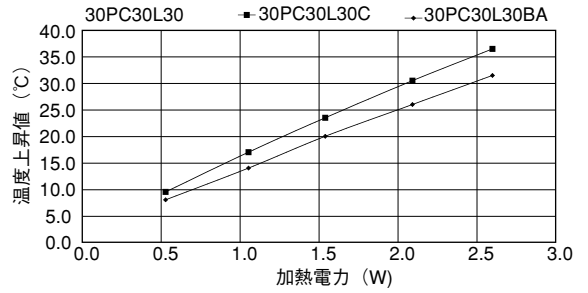

Pシリーズ

●末尾のアルファベットは表面処理の記号です。
BA：黒アルマイト処理
YB：黒アルマイト処理、切断面のみアルマイト無
WA：白アルマイト処理
Cおよび無記号：処理無

30PC30

単重：0.52kg/m