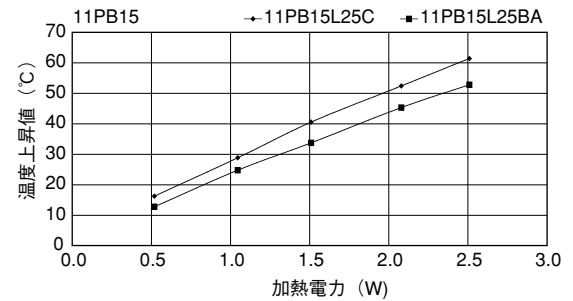

Pシリーズ

●末尾のアルファベットは表面処理の記号です。
 BA：黒アルマイト処理
 YB：黒アルマイト処理、切断面のみアルマイト無
 WA：白アルマイト処理
 Cおよび無記号：処理無

10PB15

単重：0.128kg/m

11PB15

単重：0.197kg/m

16P16

単重：0.297kg/m

16PB16

単重：0.324kg/m

Pシリーズ

●末尾のアルファベットは表面処理の記号です。
 BA：黒アルマイト処理
 YB：黒アルマイト処理、切断面のみアルマイト無
 WA：白アルマイト処理
 Cおよび無記号：処理無

16PC26

16PC39

17P23

17PB23