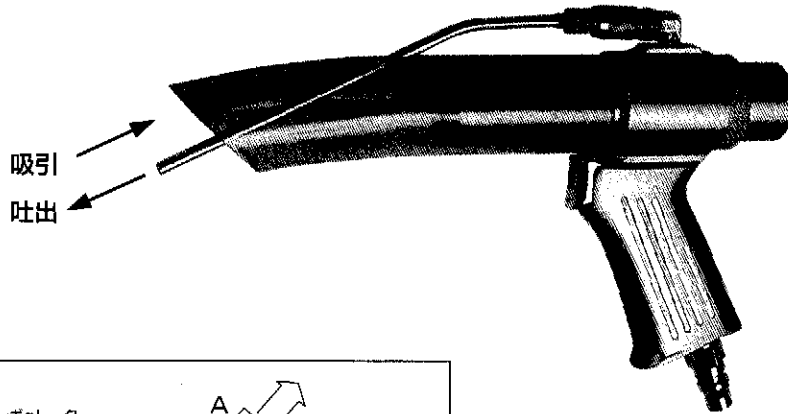

# エアガンセット (深穴タイプ)

取扱説明書

機種: MAG-11D, 22D

- 付属品の有無を確認してください。
- 本体のAの所に付属品②、③、④の順に接続してください。
- カブラなどのワンタッチ継手で①にエアホースを接続してください。
- レギュレータで吐出の量を調整してください。
- 左図の様に外気を入れてご使用ください。

**△ご注意**

コンプレッサーにはエアフィルターを取り付けて使用してください。スロットルボタン内部にゴミ等が詰まり、エア漏れの原因となります。