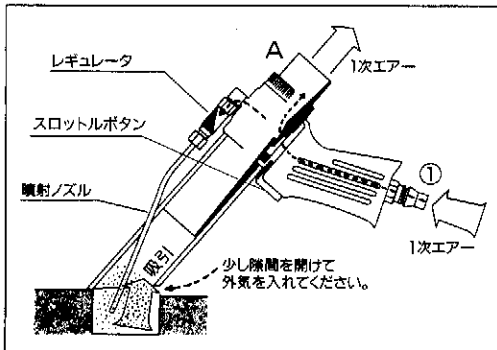

# エアガンセット (深穴タイプ)

取扱説明書

機種: MAG-11D, 22D

- 付属品の有無を確認してください。
- 本体のAの所に付属品②、③、④の順に接続してください。
- カブラなどのワンタッチ継手で①にエアホースを接続してください。
- レギュレータで吐出の量を調整してください。
- 左図の様に外気を入れてご使用ください。

**△ご注意**

コンプレッサーにはエアフィルターを取り付けて使用してください。スロットルボタン内部にゴミ等が詰まり、エア漏れの原因となります。