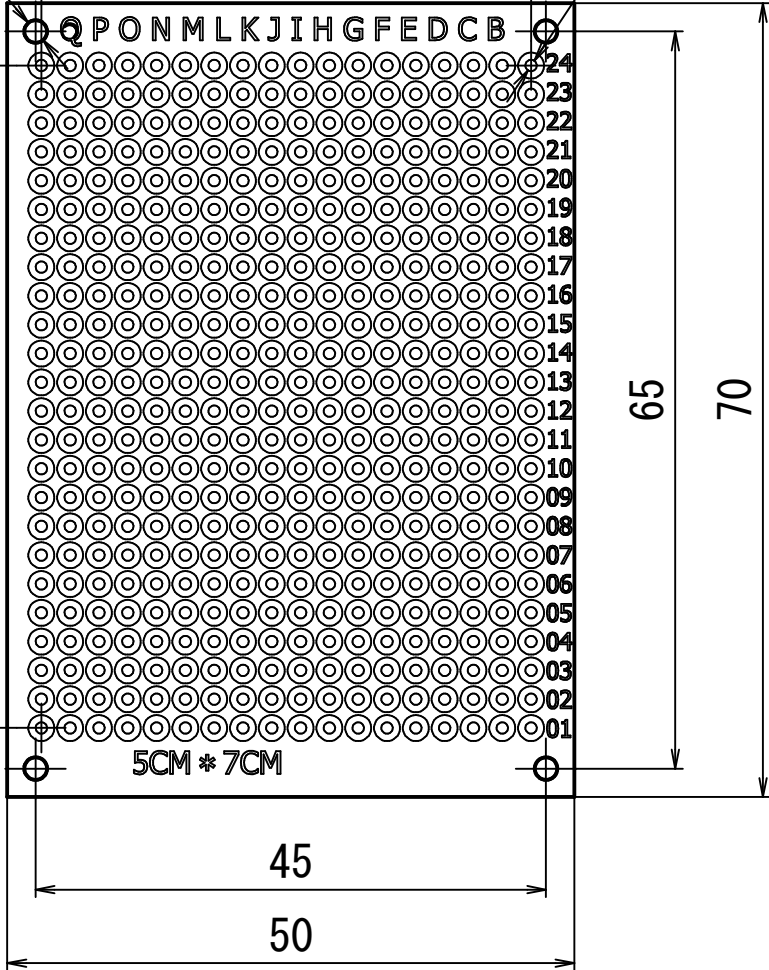

4- ϕ 2

43.18 (P2.54 \times 18)

432- ϕ 1

58.42 (P2.54 \times 24)

5CM * 7CM

45

50

65

70

材質：ガラスコンポジット

1

概略の実測値です。
詳細については現物での確認をお願いします。

			名前	日付	ユニバーサル基板 片面ガラスコンポジット 70mm \times 50mm
		作成者	YT	2018/08/27	
		確認者			
		承認者			
					MK88G
					1 / 1
					A4