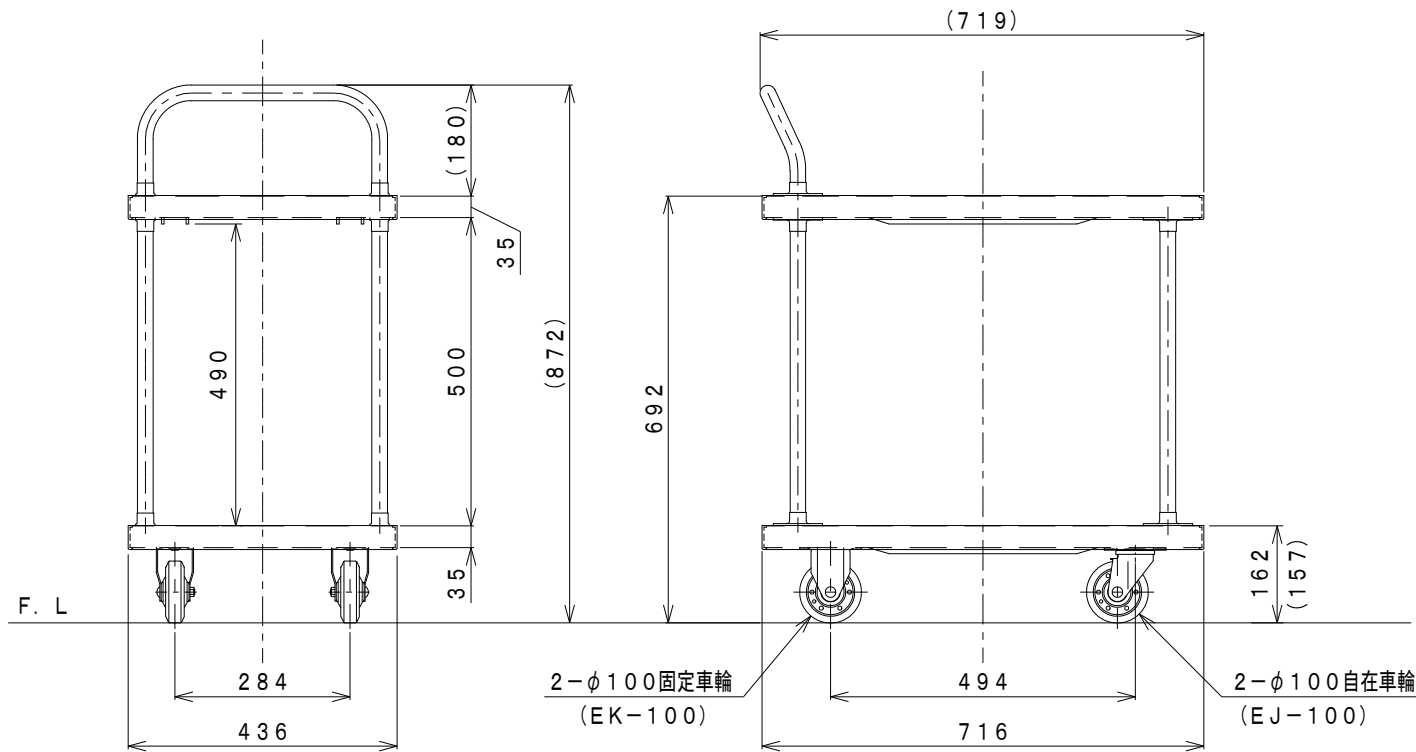

仕様	
型式	MKP-154
最大積載荷重	150 kg
テーブル寸法	716L x 436W mm
テーブル高さ	162 mm
全長	719 mm
全幅	436 mm
全高	872 mm
自重	約 16 kg
本体色	青

図番	
用紙	B-4
縮尺	1/10

作成日 2015.07.13

検図

**TRUSCO トラスコ中山株式会社**

品名 樹脂製運搬車 二段式  
(片袖ハンドル)

品番 MKP-154