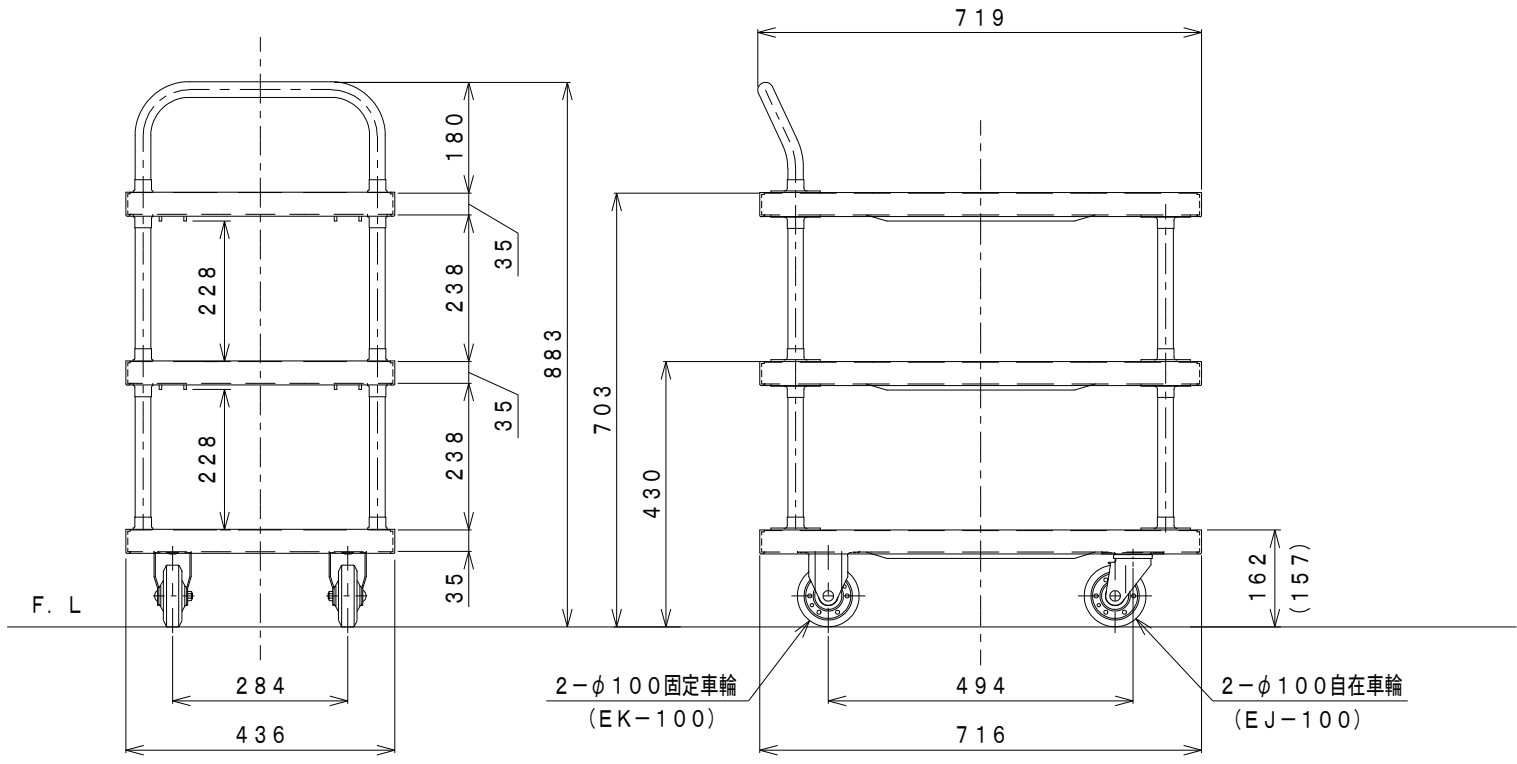

仕 様	
型 式	MKP-155
最大積載荷重	150 kg
テーブル寸法	716L×436W mm
テーブル高サ	162 mm
全 長	719 mm
全 幅	436 mm
全 高	883 mm
自 重	約 23 kg
本 体 色	青

図 番	
用 紙	B-4
縮 尺	1/10

作成日 2015.07.13

検図

TRUSCO トラスコ中山株式会社

品名 樹脂製運搬車 三段式
(片袖ハンドル)

品番 MKP-155