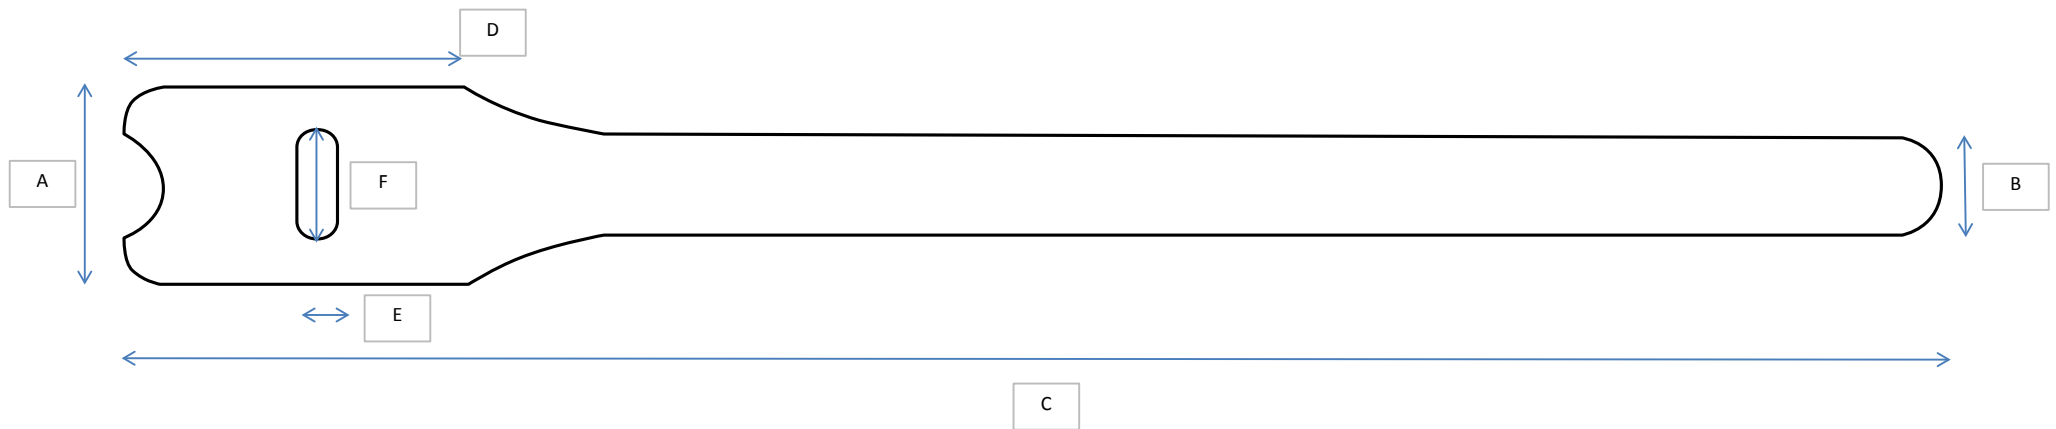

MKS-1915/MKSH-1915/MKSW-1915

MKS-2520/MKSH-2520/MKSW-2520

	A	B	C	D	E	F	厚み 【mm】(±0.2mm)	質量 【g/袋】	袋入数 【本】
	【mm】(±1mm)								
MKS-1915 シリーズ	19	12.5	150	16	4.2	13.3	2	5.8	4
MKS-2520 シリーズ	25	13.0	200	38	4.2	13.7	2	8.0	4
MKSH-1915 シリーズ	19	12.5	150	16	4.2	13.3	1	3.5	5
MKSH-2520 シリーズ	25	13.0	200	38	4.2	13.7	1	4.4	5
MKSW-1915 シリーズ	19	12.5	150	16	4.2	13.3	2	4.0	4
MKSW-2520 シリーズ	25	13.0	200	38	4.2	13.7	2	8.0	4