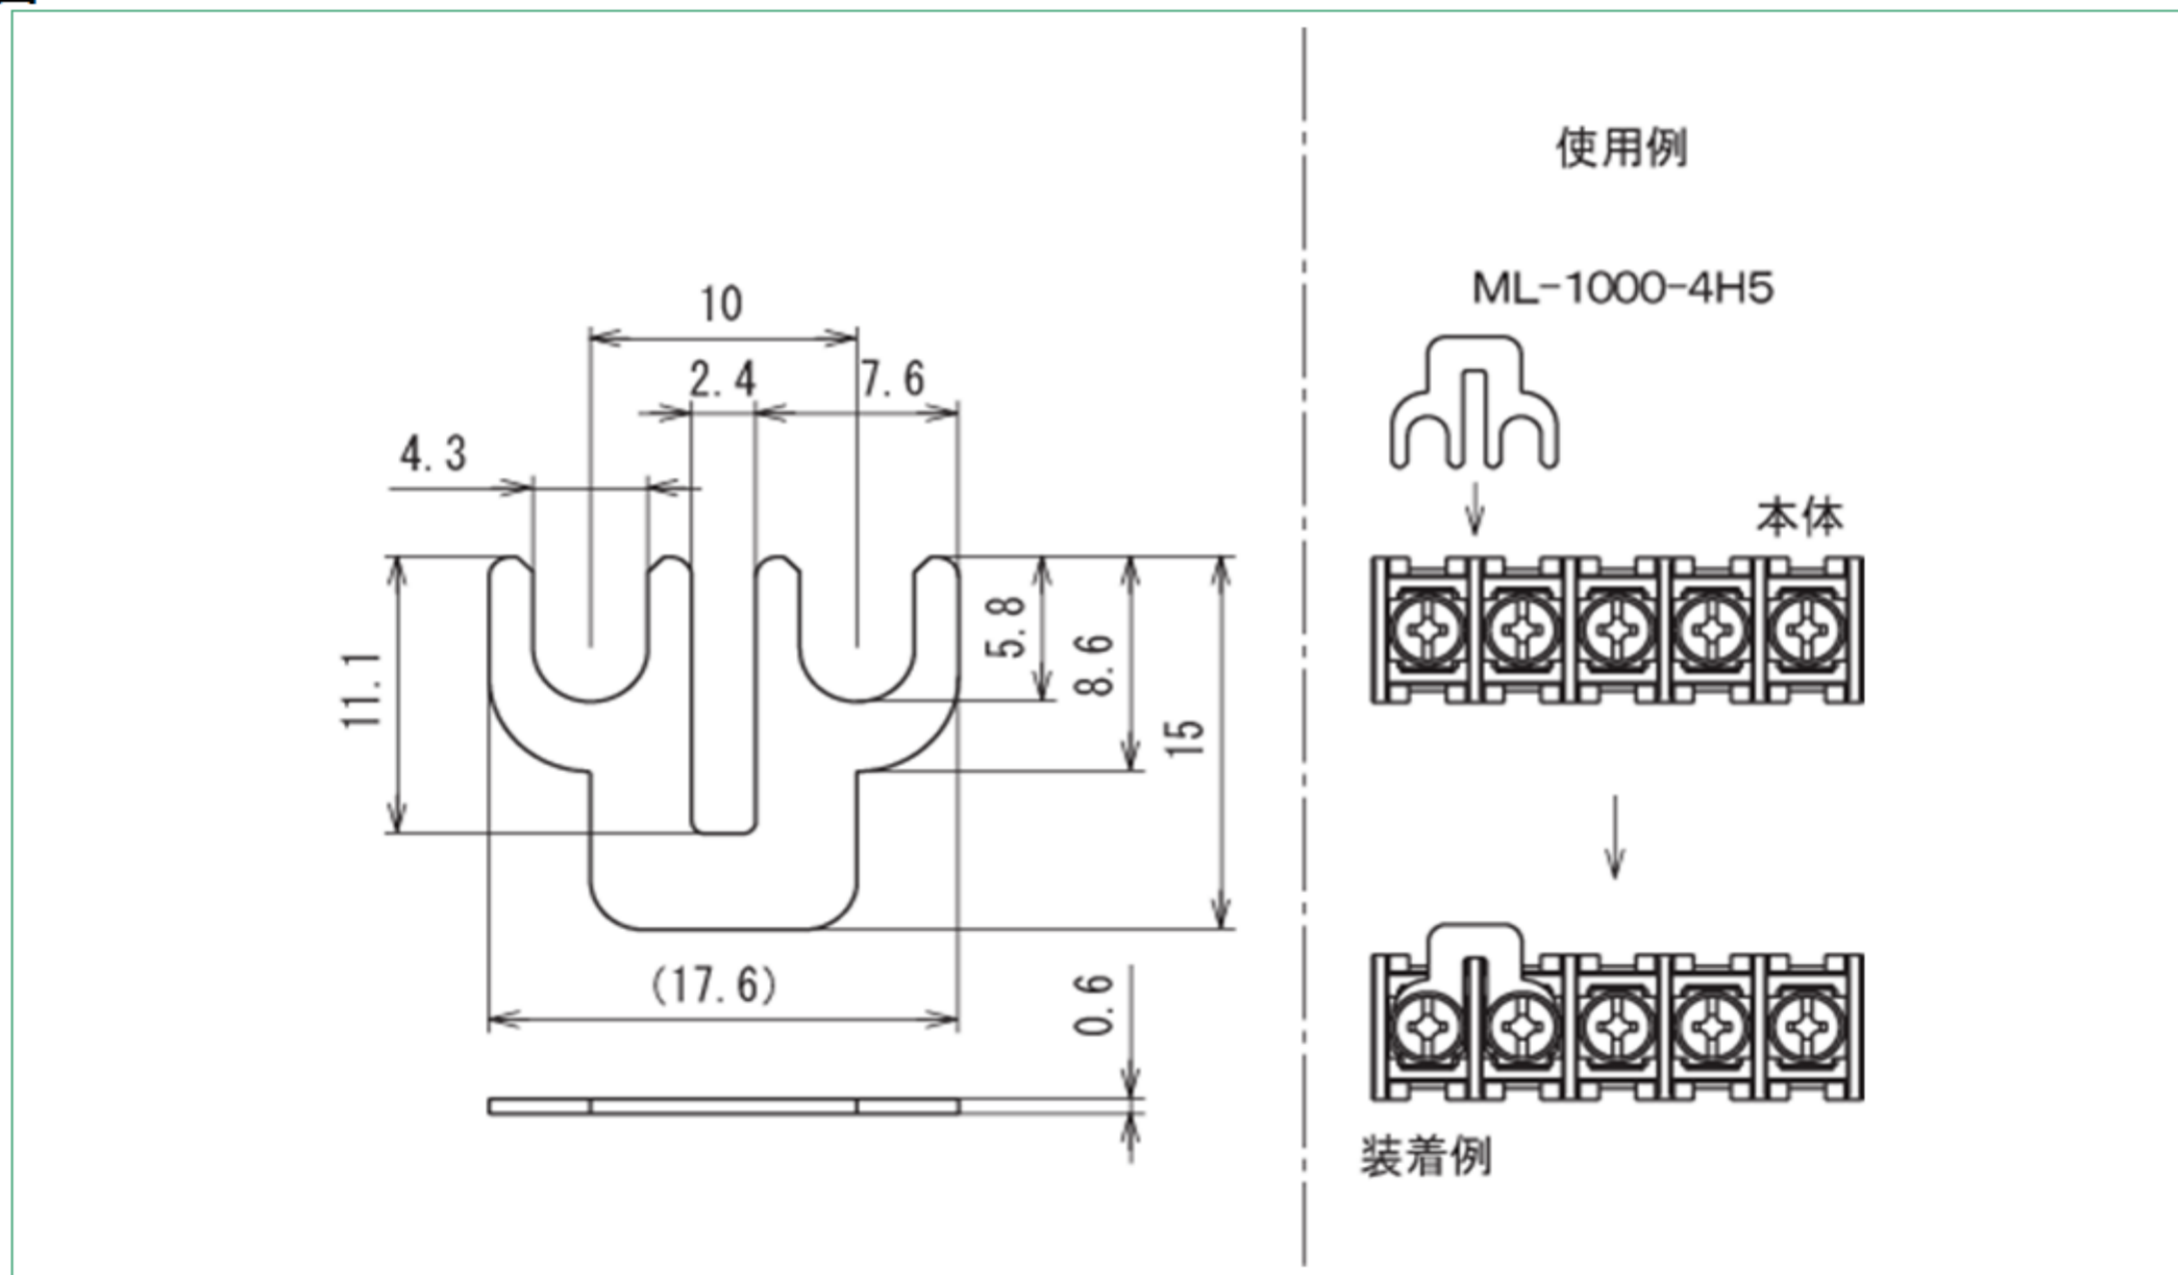

ML-1000-4H5

RoHS指令に関するご案内

仕様

極数 (P)	2
適合商品	ML-15、ML-50、ML-51、ML-270 (M3.5、M4)、ML-750

注意事項

[PDF](#) ネジ式端子台注意事項

[PDF](#) 一般注意事項

発注型番 ML-1000-4H5

ご注文例 ML-1000-4H5

寸法図

単位:mm