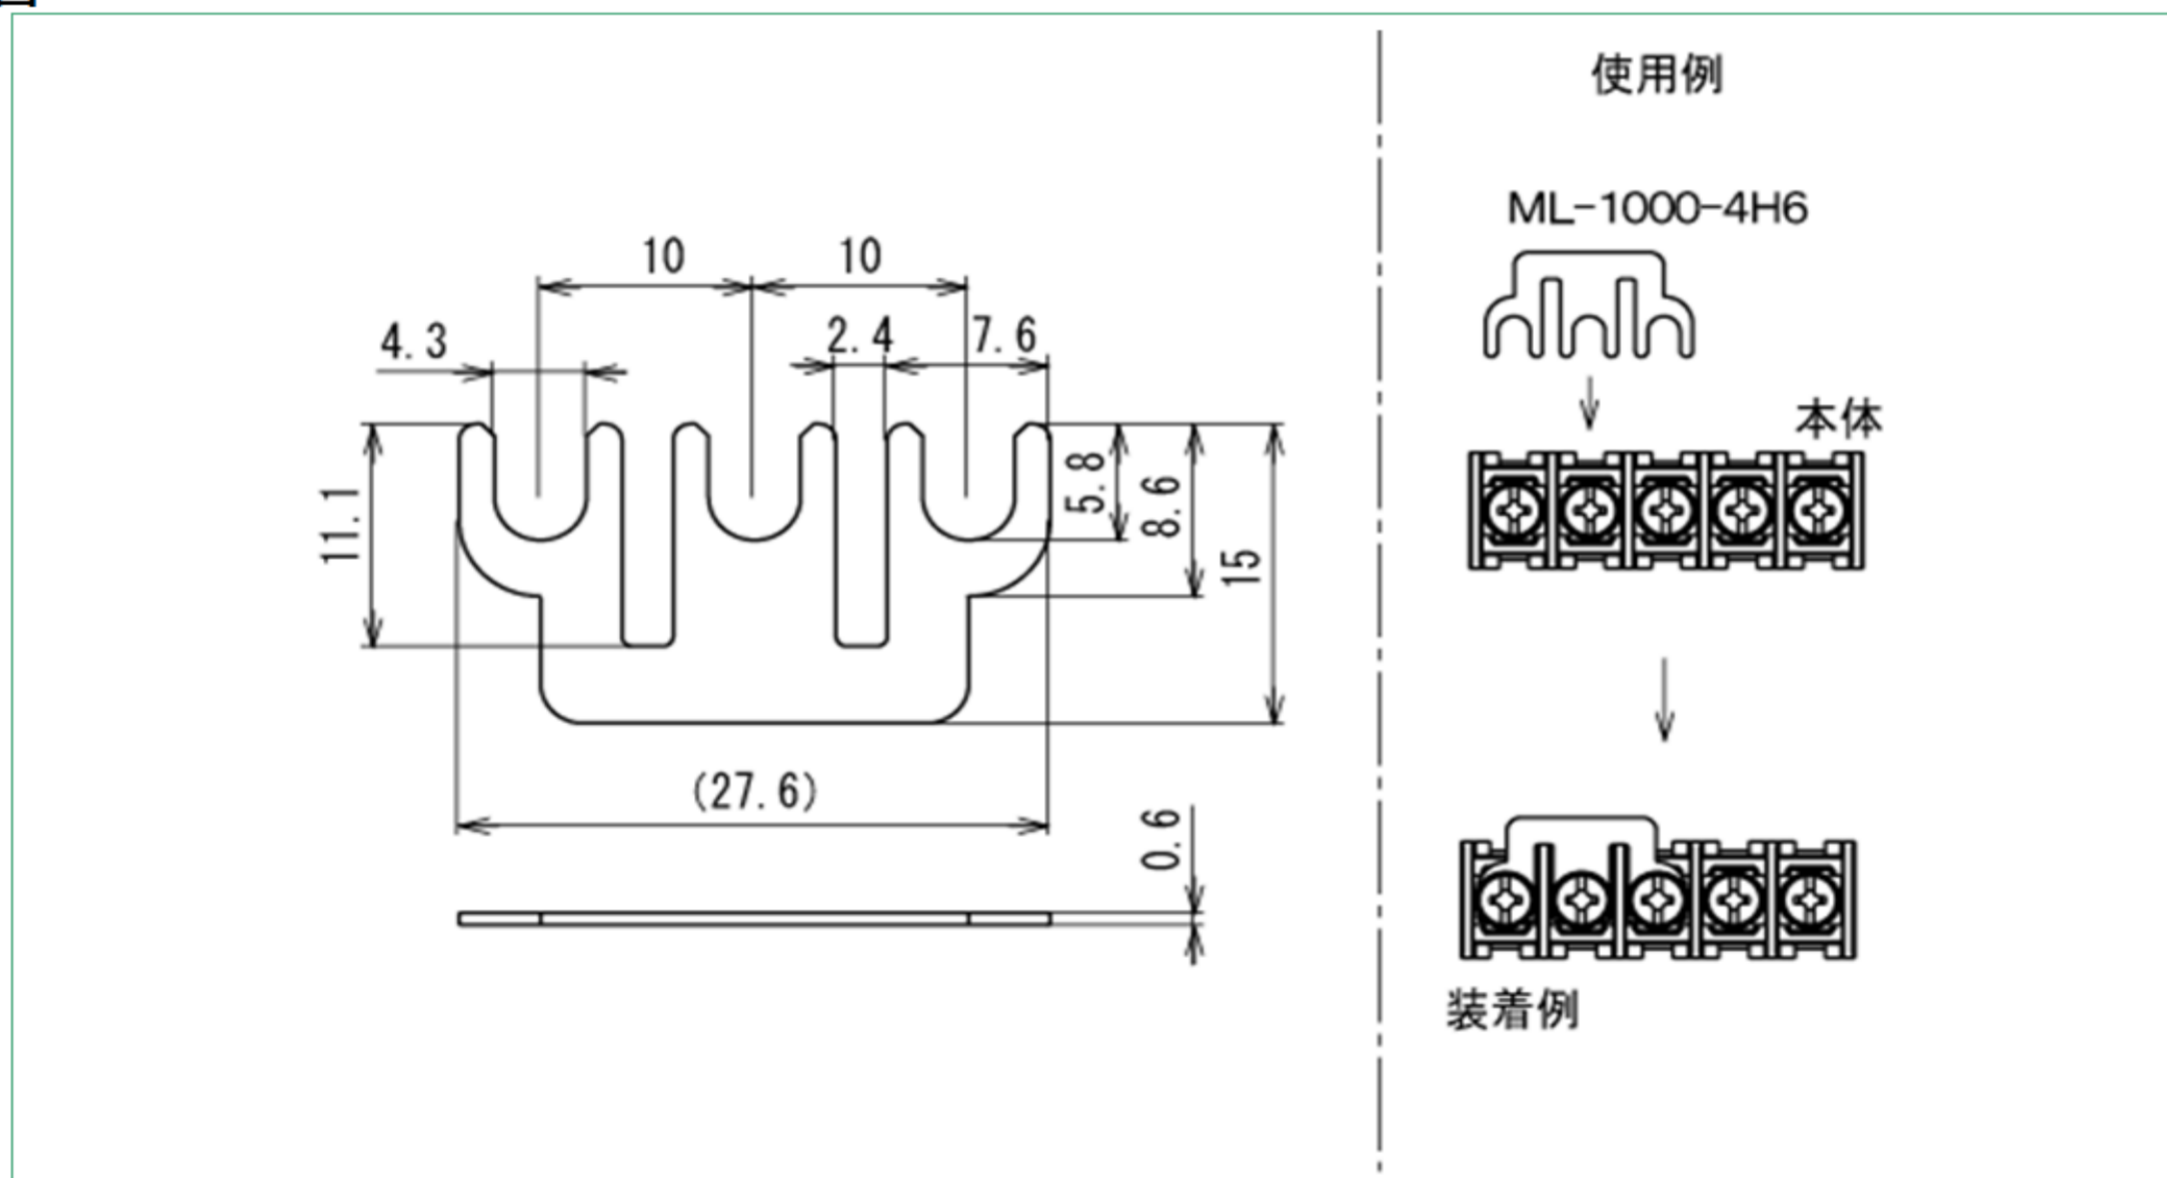

ML-1000-4H6

RoHS指令に関するご案内

仕様

極数 (P)	3
適合商品	ML-15、ML-50、ML-51、ML-270 (M3.5、M4)、ML-750

注意事項

[PDF](#) ネジ式端子台注意事項

[PDF](#) 一般注意事項

発注型番 ML-1000-4H6

ご注文例 ML-1000-4H6

寸法図

単位:mm