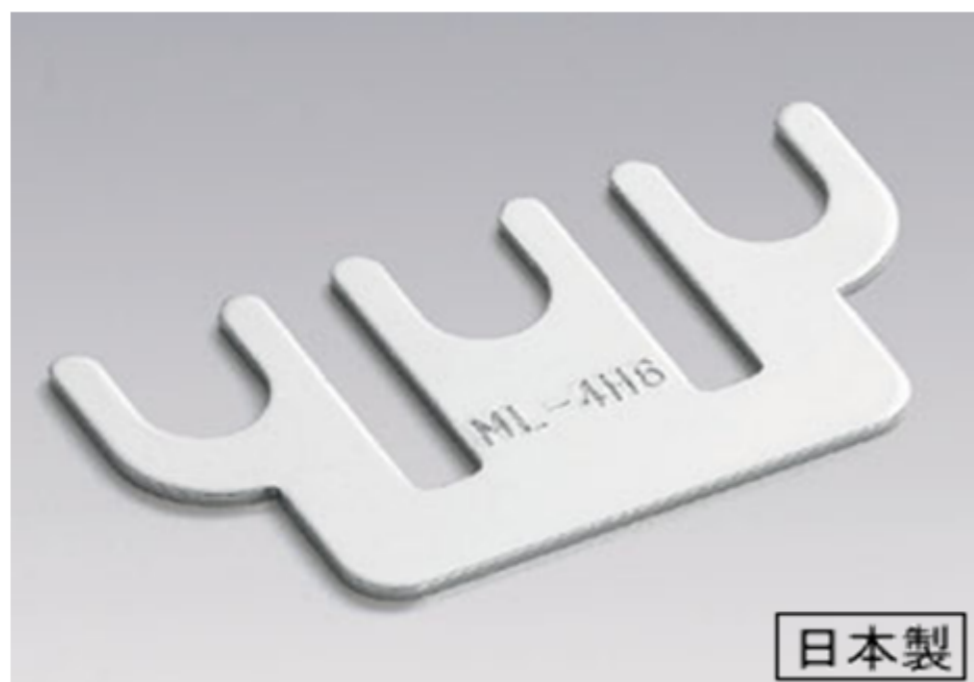

ML-1000-4H6

RoHS指令に関するご案内

仕様

極数 (P)	3
適合商品	ML-15、ML-50、ML-51、ML-270 (M3.5、M4)、ML-750

注意事項

[PDF](#) ネジ式端子台注意事項

[PDF](#) 一般注意事項

発注型番 ML-1000-4H6

ご注文例 ML-1000-4H6

寸法図

単位:mm