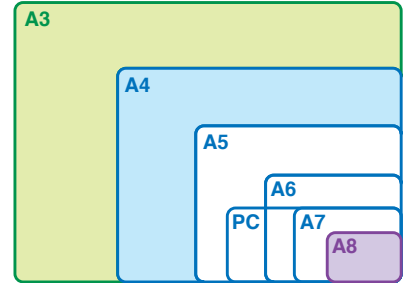

メッシュケース マチあり

MagX

たっぷり
収納!

散らかりやすい小物をひとまとめに!
トラベル・ビジネスなどに便利!

A4 ノート・ファイル
教科書等

POINT!

L字型ファスナーで大きく開く!

通常のメッシュケース

出し入れしづらい。

L字型ファスナーだと...

出し入れ簡単!

全7サイズ

用途に応じて使い分け出来る!

A8 診察券・ポイントカード等

A3 出張時のYシャツ等

New!