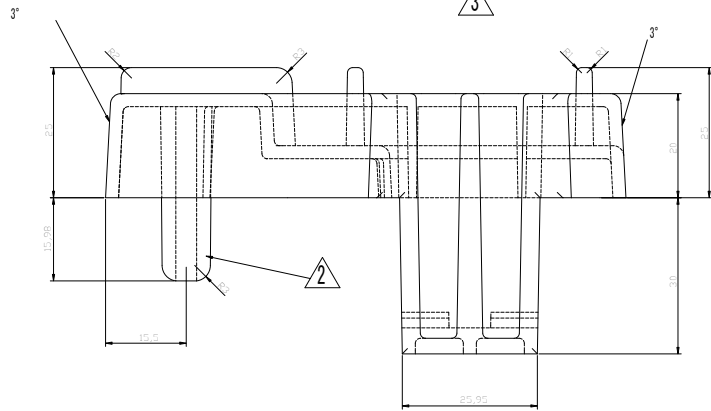

15				
14				
13				
12				
11				
10				
9				
8				
7				
6				
5				
4				
3				
2				
1	本体	1	再生PP	グリーン
No	部品名	数	材質、厚/品番	表面処理
			生産工場	9-833526
			納入形態	4個1セット
			色	グリーン
			原料名	再生PP
			色番号	

備考
 単重 41 g
 セット重量 164 g
 梱包サイズ (梱包数: 20)
 220 × 265 × 575 mm
 梱包重量 3.7 Kg (1.4 才)

備考

承認 検図 設計

TRUSCO トラスコ中山株式会社

設計年月日 全葉
 H.14.3.12

受入 No.

図面名称 MP-600専用コーナーストッパー
 図面品番 MP-600CS

Scale
 2/1