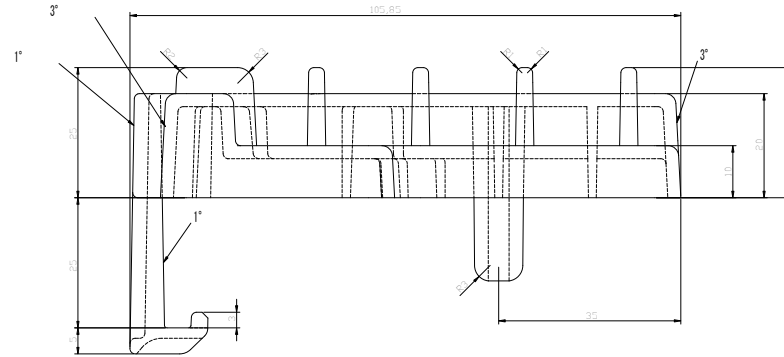

15				
14				
13				
12				
11				
10				
9				
8				
7				
6				
5				
4				
3				
2				
1	本体	1	再生PP	グリーン
No	部品名	数	材質、厚/品番	表面処理
			生産工場	9-833526
			納入形態	4個1セット
			色	グリーン
			原料名	再生PP
			色番号	

備考
 単重 41 g
 セット重量 164 g
 梱包サイズ (梱包数: 20)
 220 × 265 × 575 mm
 梱包重量 3.7 Kg (1.4 才)

備考

承認 検図 設計

TRUSCO トラスコ中山株式会社

設計年月日 全葉
 H.14.3.12

受入 No.

図面名称 MP-600専用コーナーストッパー
 図面品番 MP-600CS

Scale
 2/1