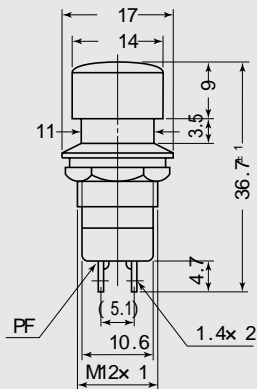

オルタネイト / Alternate ノンロック / Momentary

MS-027

MS-028

MS-029

MS-030

MS-028

MS-030

MS-028 文字入 with marku

MS-030 文字入 with marku

取付穴参考寸法

Mounting Hole 12.2

	ボタンカラー	Cap Color	
R	赤	Red	
K	黒	Black	
M	クリーム	Cream	
U	青	Blue	

注記 (NOTE)

= 標準色 Standard Color

= 受注生産 Only for large quantity order

品番	回路	スイッチ特性	電流容量	絶縁抵抗	絶縁耐圧	接触抵抗
PARTS NO.	CIRCUIT	SWITCHING FUNCTION	RATING	INSULATION RESISTANCE	VOLTAGE BREAKDOWN	CONTACT RESISTANCE
MS-027	SPST (2P)	OFF-ON	3A.250V.AC	DC.500V 100M 以上 (MIN)	AC.1500V 1分間 (Minute)	20m 以下 (MAX)
MS-028						
MS-029		OFF-(ON)				
MS-030						

注記 / NOTE

(ON) = ノンロック / Momentary