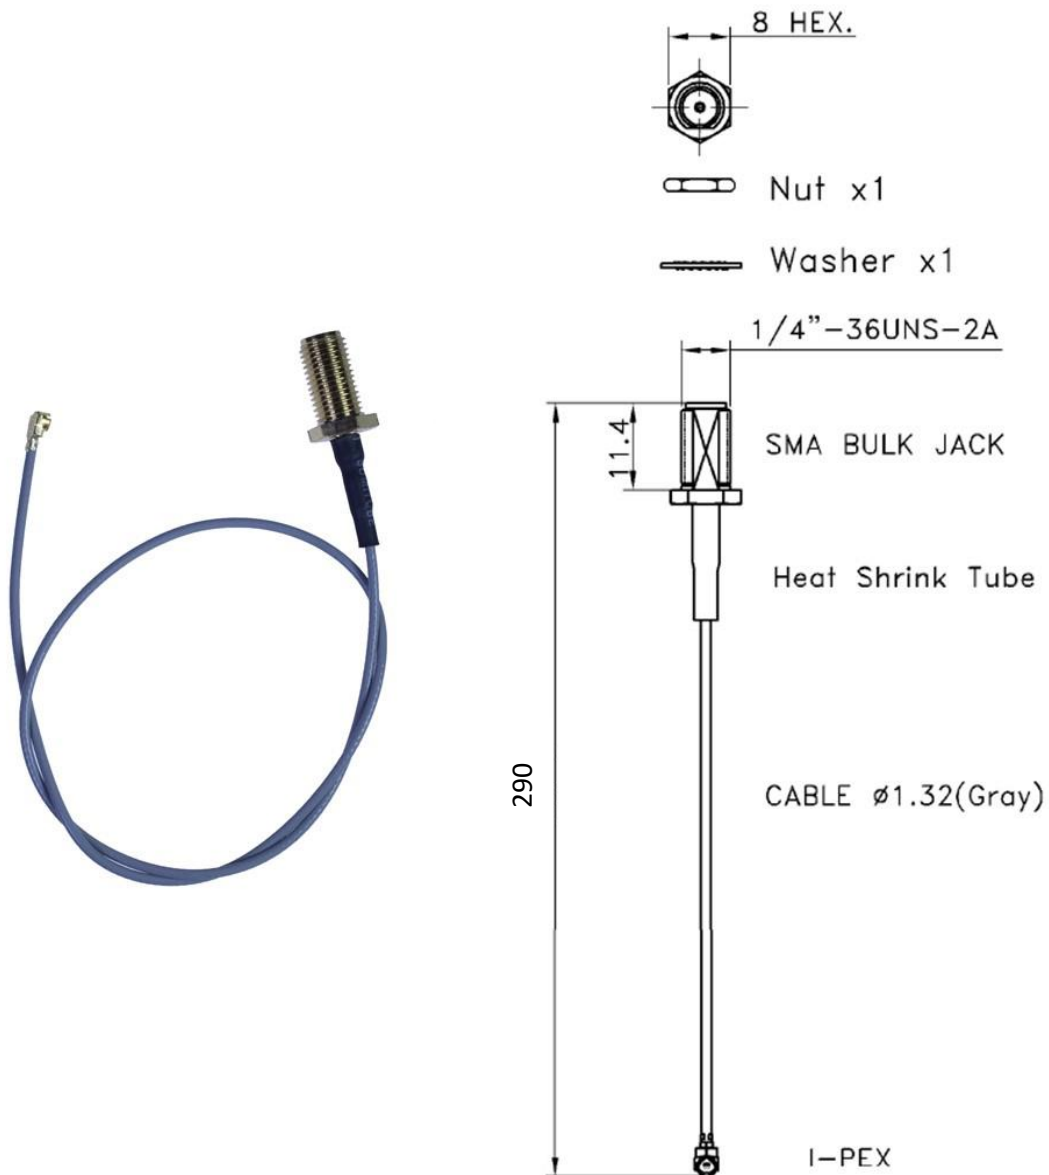

◆ UFL-SMA変換ケーブル(ケーブル長:290mm、損失1.0dB) MW-C-UJ-29-1

■ 形状・寸法

■ 製品仕様

仕様

型番	MW-C-UJ-29-1
VSWR	2以下
インピーダンス	50 Ω
コネクタ	SMA-J
ケーブルロス	1.0dB