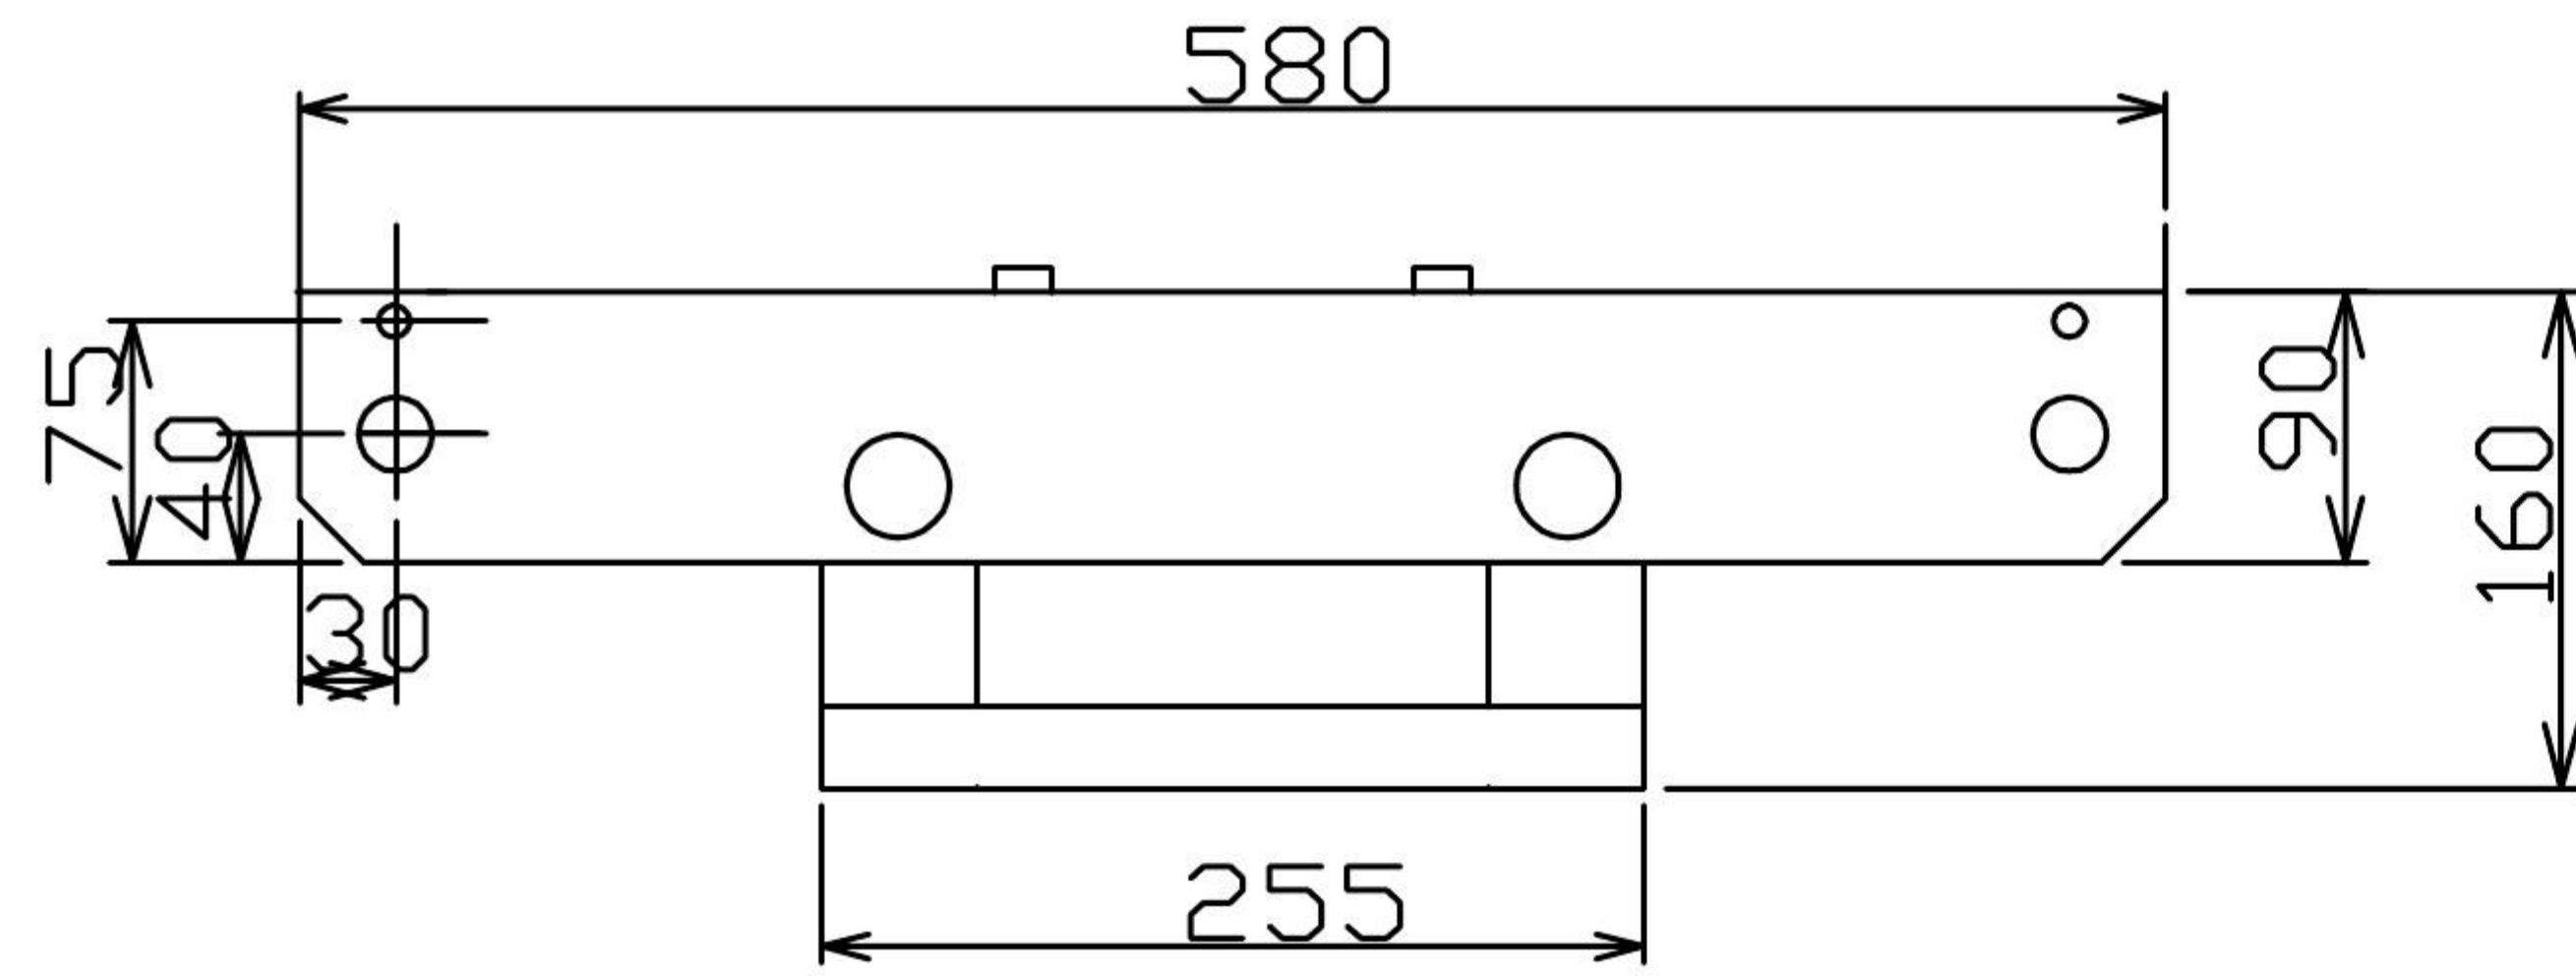

7	ブレーキシュー	2	SPHC t2.6	粉体塗装
6	レバー	4	SPHC t3.2	粉体塗装
5	スプリング	2	市販	メッキ
4	アジャスターボルト	2	市販	黒メッキ
3	パイプ	2	SPCC t1.6 φ38.1	粉体塗装
2	ペダル	1	SPCC t1.6 φ25.4	粉体塗装
1	本体	1	SPHC t3.2	粉体塗装
No	部品名	数	材質 / 厚み	表面処理

備考

承認

検図 設計  
青木

**TRUSCO トラスコ中山株式会社**

設計年月日  
H22.10.18

全葉

受入No.

品名 リフトストッパー  
品番 ND-900BIKL

Scale  
1/7