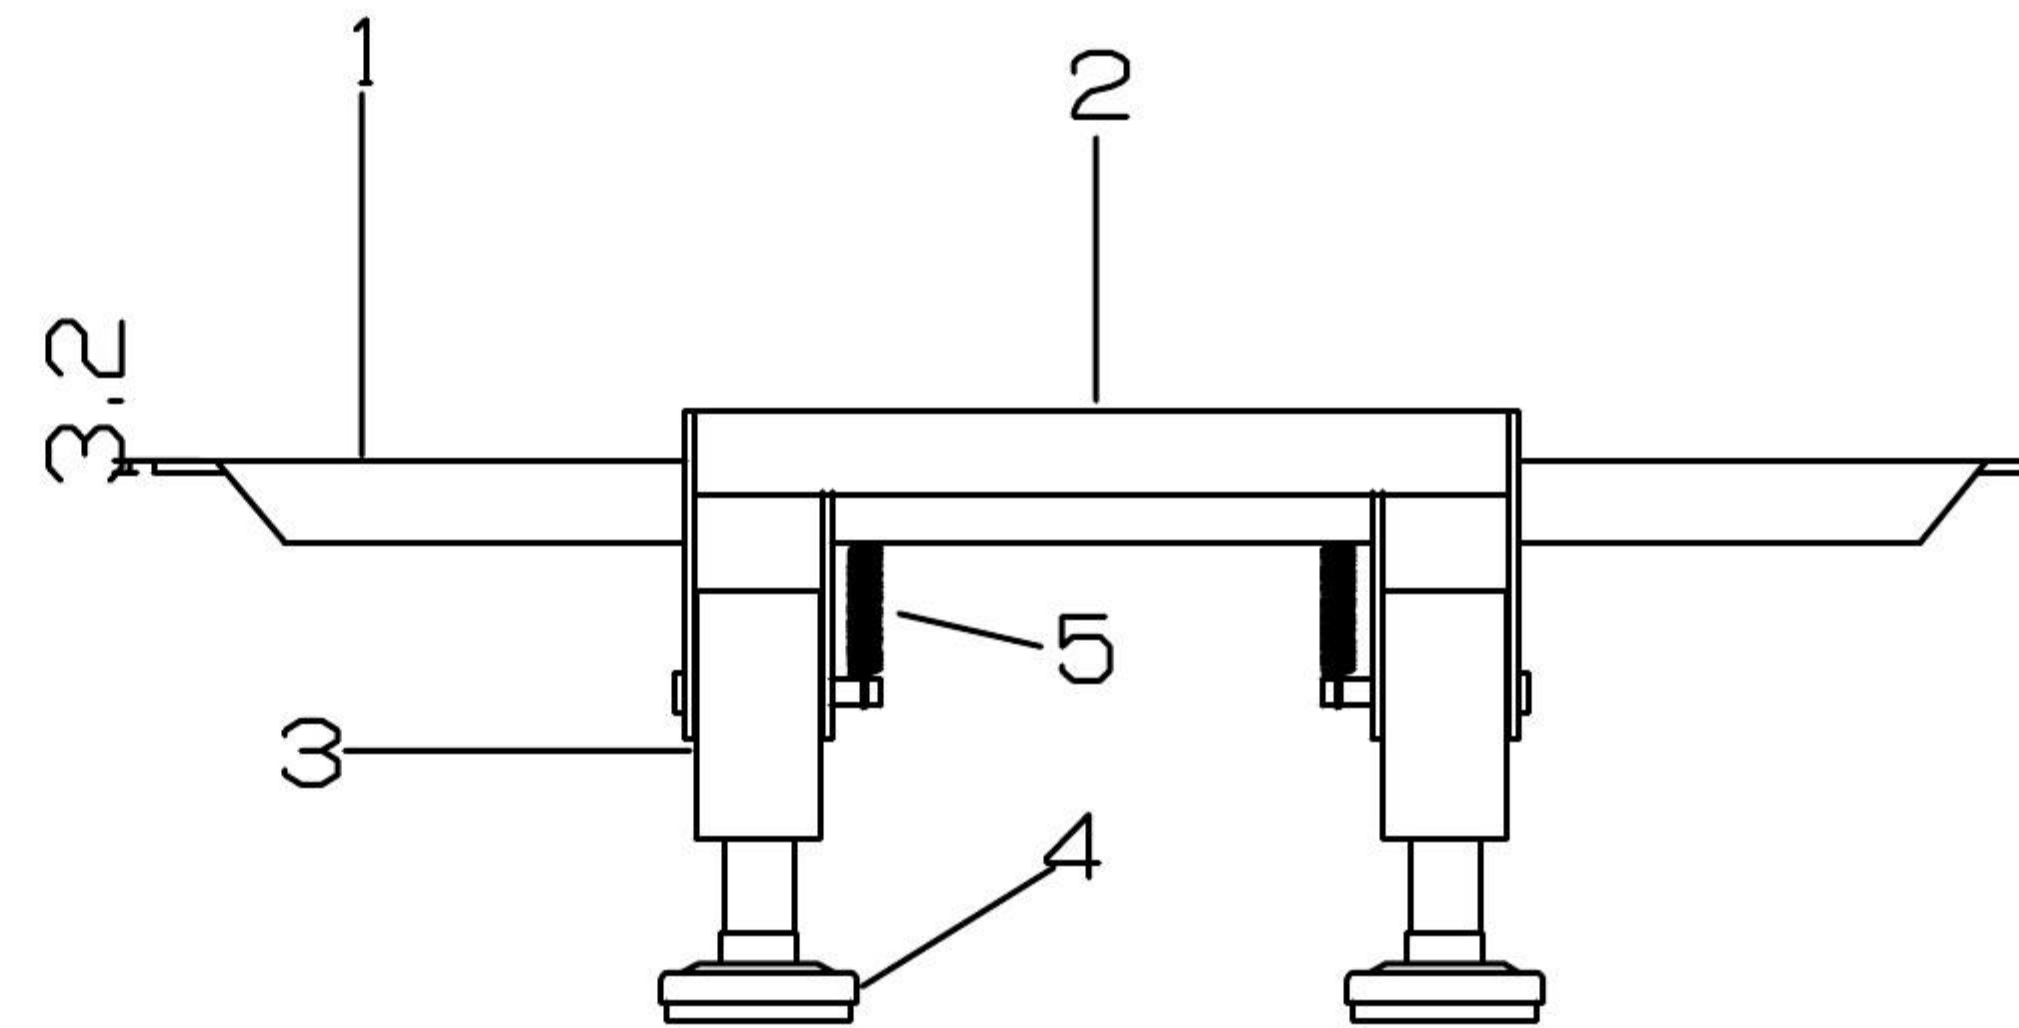

7	ブレーキシュー	2	SPHC t2.6	粉体塗装
6	レバー	4	SPHC t3.2	粉体塗装
5	スプリング	2	市販	メッキ
4	アジャスターボルト	2	市販	黒メッキ
3	パイプ	2	SPCC t1.6 φ38.1	粉体塗装
2	ペダル	1	SPCC t1.6 φ25.4	粉体塗装
1	本体	1	SPHC t3.2	粉体塗装
No	部品名	数	材質 / 厚み	表面処理

備考

承認

検図 設計  
青木

**TRUSCO トラスコ中山株式会社**

設計年月日  
H22.10.18

全葉

受入No.

品名 リフトストッパー  
品番 ND-900BIKL

Scale  
1/7