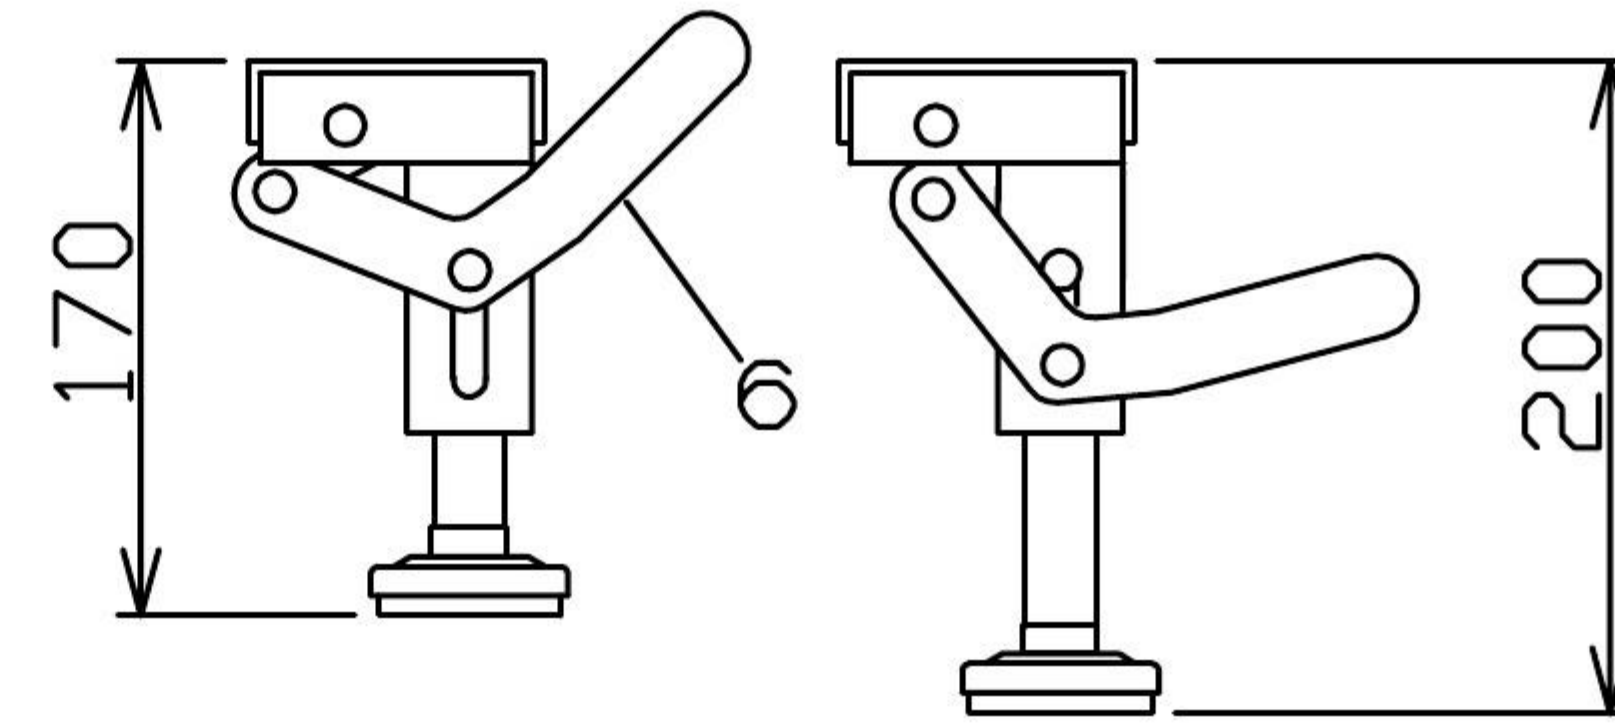

7	ブレーキシュー	2	SPHC t2.6	粉体塗装
6	レバー	4	SPHC t3.2	粉体塗装
5	スプリング	2	市販	メッキ
4	アジャスターボルト	2	市販	黒メッキ
3	パイプ	2	SPCC t1.6 φ38.1	粉体塗装
2	ペダル	1	SPCC t1.6 φ25.4	粉体塗装
1	本体	1	SPHC t3.2	粉体塗装
No	部品名	数	材質 / 厚み	表面処理

備考

承認

検図 設計  
青木

**TRUSCO トラスコ中山株式会社**

設計年月日  
H22.10.18

全葉

受入No.

品名 リフトストッパー  
品番 ND-900BIKL

Scale  
1/7