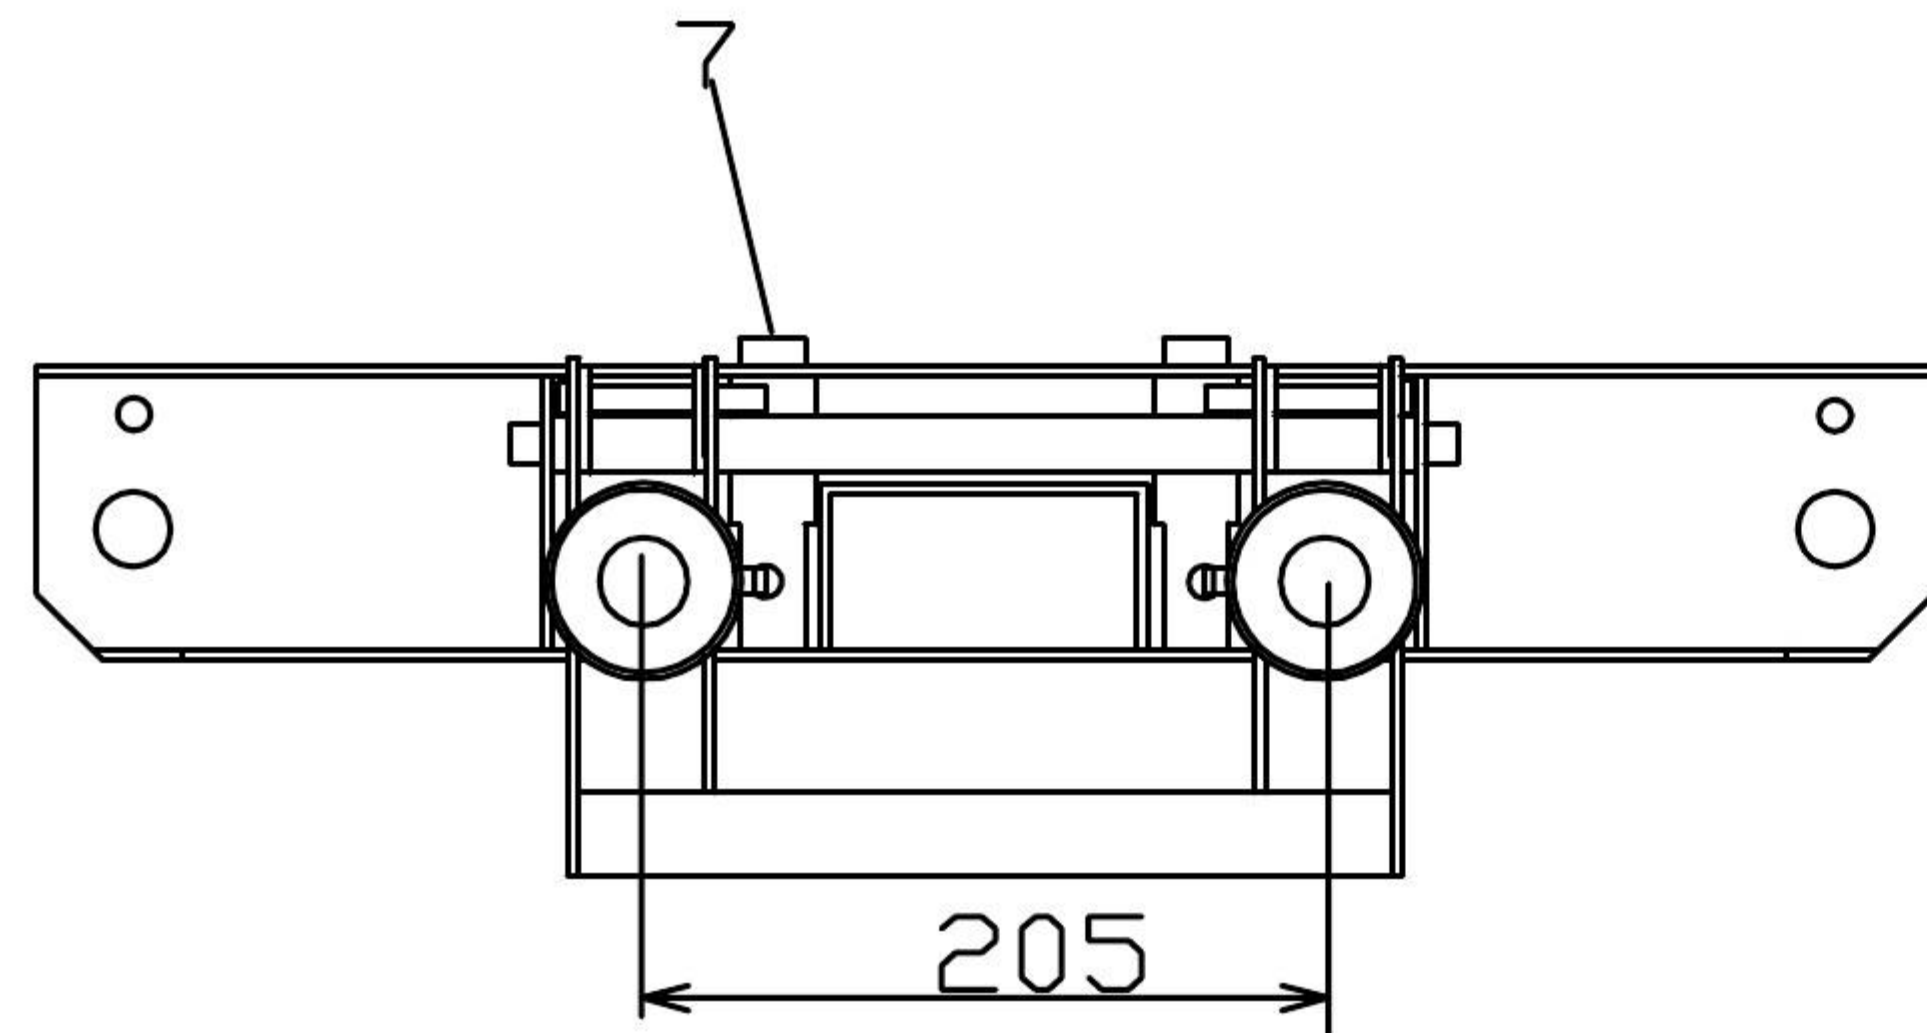

7	ブレーキシュー	2	SPHC t2.6	粉体塗装
6	レバー	4	SPHC t3.2	粉体塗装
5	スプリング	2	市販	メッキ
4	アジャスターボルト	2	市販	黒メッキ
3	パイプ	2	SPCC t1.6 φ38.1	粉体塗装
2	ペダル	1	SPCC t1.6 φ25.4	粉体塗装
1	本体	1	SPHC t3.2	粉体塗装
No	部品名	数	材質 / 厚み	表面処理

備考

承認

検図 設計  
青木

**TRUSCO トラスコ中山株式会社**

設計年月日  
H22.10.18

全葉

受入No.

品名 リフトストッパー  
品番 ND-900BIKL

Scale  
1/7