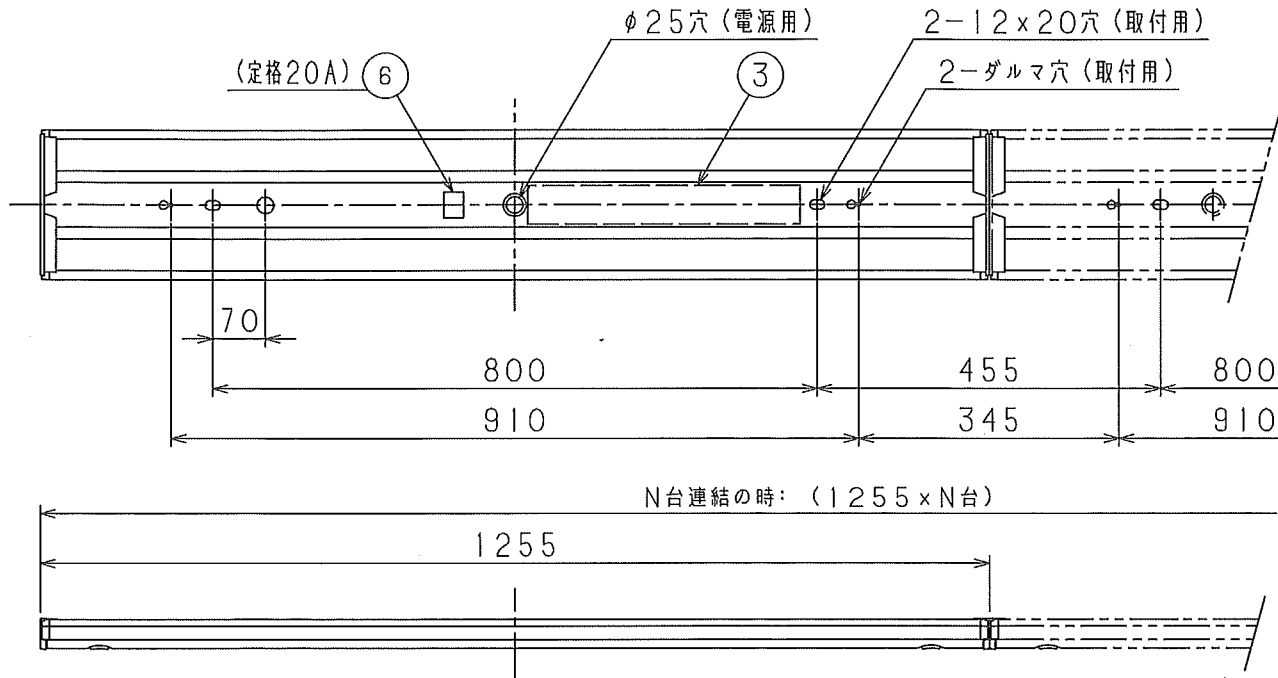

定格出力固定形 (初期照度補正機能付)

平均演色評価数 (Ra): 85

基本特性 (周囲温度: 25℃)

|              |       |       |       |
|--------------|-------|-------|-------|
| 定格入力電圧 (V)   | 100   | 200   | 242   |
| 入力電流 (A)     | 0.442 | 0.218 | 0.182 |
| 定格消費電力 (W)   | 42.8  | 41.8  | 41.8  |
| 平均消費電力 (W)*2 | 39.8  | 38.9  | 38.9  |