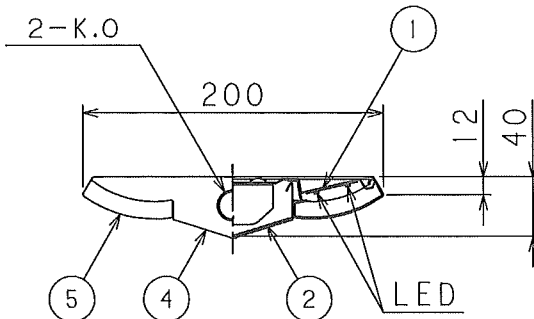

使用上のご注意

1. LEDにはバラッキがあるため、同一品番の器具でも発光色、明るさが異なる場合があります。
2. 壁面や床面等への照射距離が近い時や照射面によっては光ムラが気になる場合があります。
3. この器具と接近して赤外線リモコンを使用しますと正常に動作しないことがあります。
4. 器具の近くでは、同時通訳機等の誘導無線やワイヤレスマイクが正常に動作しないことがあります。
5. 調光器との併用はできません。

特記事項

形式	一体形LEDベース器具	平田	小野	3.0kg	—	—	6	電源端子台	V3	
							5	LEDカバー	PC	乳白
NE42AN-J14A	中澤	器具質量	適合ランプ	W・数	品番	部品名	4	端板	ABS	白色
							3	点灯装置		
							2	反射板	SPC	t0.5 高反射白色
							1	本体	SPC	t0.5
								材質		備考