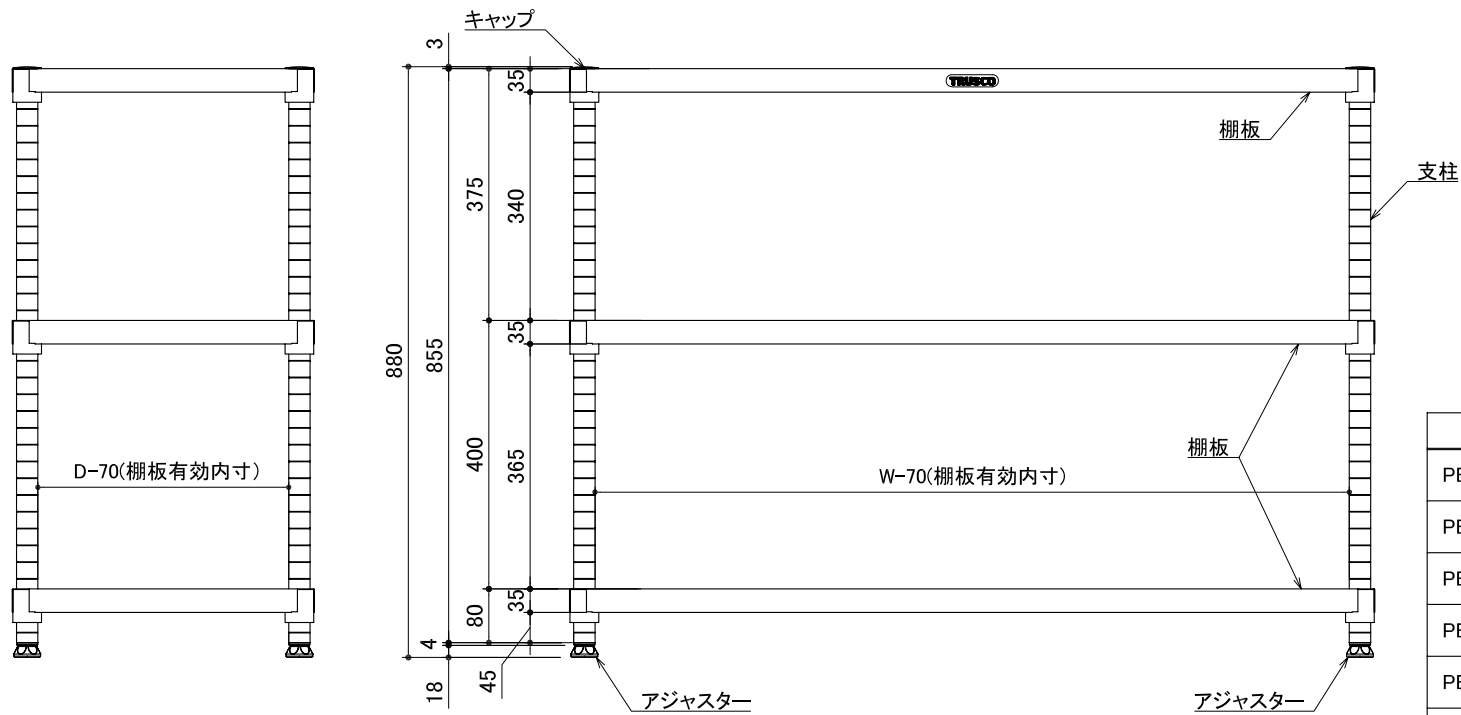

1台当たりの総荷重 750kg/台
1段当たりの均等荷重 150kg/段

品番	OP(色番号)	W	D	塗装色
PER3443W	W	1200	450	抗菌粉体 トラスコAホワイト
PER3463W	W		600	抗菌粉体 トラスコAホワイト
PER3543W	W	1500	450	抗菌粉体 トラスコAホワイト
PER3563W	W		600	抗菌粉体 トラスコAホワイト
PER3643W	W	1800	450	抗菌粉体 トラスコAホワイト
PER3663W	W		600	抗菌粉体 トラスコAホワイト