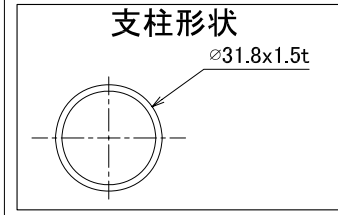

1台当たりの総荷重 750kg/台
1段当たりの均等荷重 150kg/段

品番	OP(色番号)	W	D	塗装色
PER3443W	W	1200	450	抗菌粉体 トラスコAホワイト
PER3463W	W		600	抗菌粉体 トラスコAホワイト
PER3543W	W	1500	450	抗菌粉体 トラスコAホワイト
PER3563W	W		600	抗菌粉体 トラスコAホワイト
PER3643W	W	1800	450	抗菌粉体 トラスコAホワイト
PER3663W	W		600	抗菌粉体 トラスコAホワイト