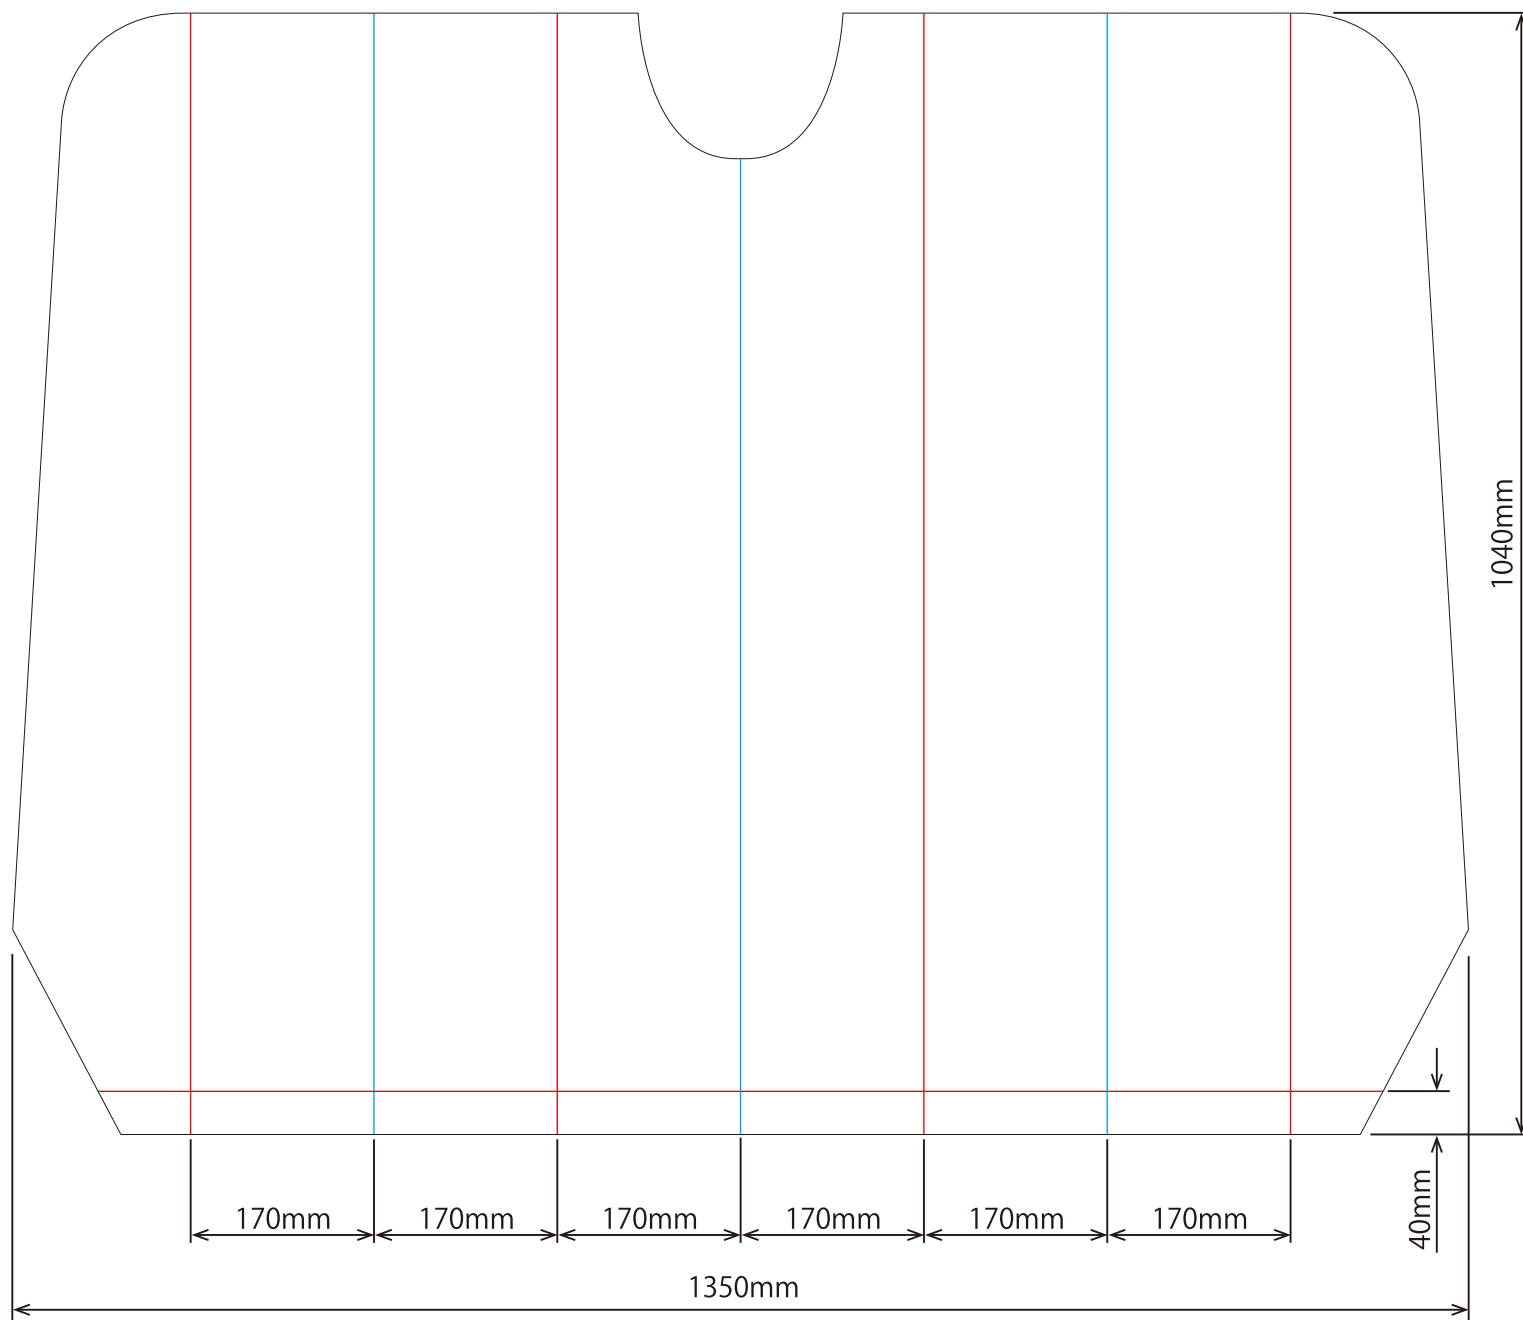

L

— 表側スリット

— 裏側スリット

単位 : mm

作成日 2019.10.23

検図 東京商品部

TRUSCO トラスコ中山株式会社

品名 ピタッとフロントガラスサンシェード

品番 PFS-L