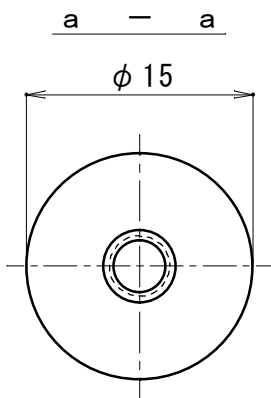

プラネジ・オス

側面図

プラネジ・メス用共通ネジ

プラネジ・メス

側面図

作成日 2016, 09, 01

検図 杉原・定塚

TRUSCO トラスコ中山株式会社