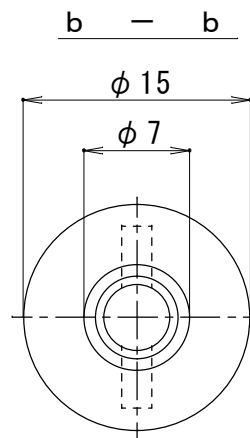

プラネジ・オス

側面図

プラネジ・メス用共通ネジ

プラネジ・メス

側面図

作成日 2016, 09, 01

検図 杉原・定塚

TRUSCO トラスコ中山株式会社