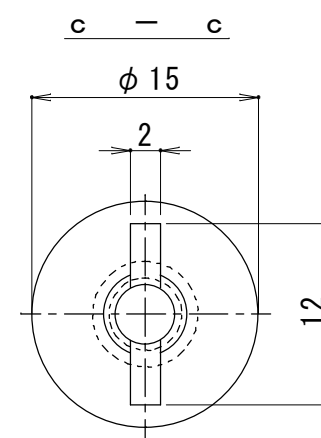

プラネジ・オス

側面図

プラネジ・メス用共通ネジ

プラネジ・メス

側面図

作成日 2016, 09, 01

検図 杉原・定塚

TRUSCO トラスコ中山株式会社