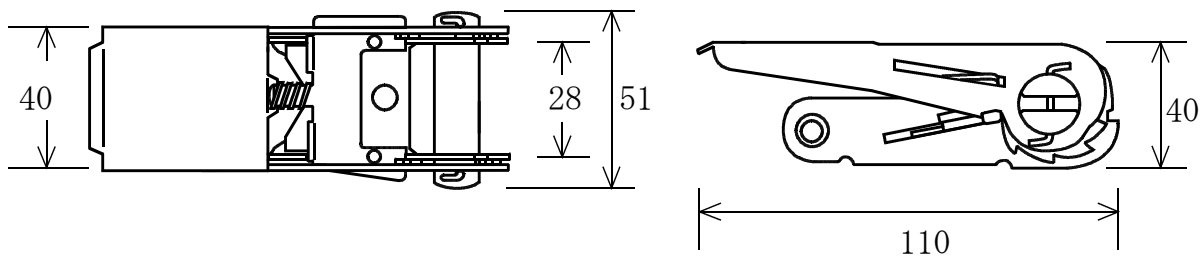

名 称	R05N **040-**000A	最大使用荷重	250 kg	図面番号	RKNGJ-10
		安全率	4倍		

ラチェットバックル R05

- ベルト幅×厚み
25mm×1.4mm
- ベルト色
ブルー

ラチェットバックルR05寸法

単位：mm

承認	検 図	作 図	作図年月日	営業担当
	西家	柳原	2017年 9月8日	—

(株) テザック物流・建設資材グループ