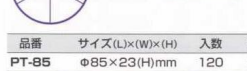

特徴

- 分別・小分け収納に便利。(個別フタ付シングルスペース)
- ポケットなどに納まりやすいフラットタイプ。(手にフィットするストリームデザイン)
- 取り出しやすい底アール付。
- 深底タイプで収納力抜群!

小物収納にピカイチアイテム!アイデア次第で使い方無限に...

ディスプレイサイズ  
720(L)×360(W)mm

品番	サイズ(L)×(W)×(H)	入数	カラー
PT-93	90×67×23mm	120	クリア

品番	サイズ(L)×(W)×(H)	入数	カラー
PT-94	90×67×23mm	120	クリア

品番	サイズ(L)×(W)×(H)	入数	カラー
PT-96	90×67×23mm	120	クリア

品番	サイズ(L)×(W)×(H)	入数	カラー
PT-98	90×67×23mm	120	クリア

品番	サイズ(L)×(W)×(H)	入数	カラー
PT-85	φ85×23(H)mm	120	クリア

品番	サイズ(L)×(W)×(H)	入数	カラー
PT-110	φ110×32(H)mm	120	クリア