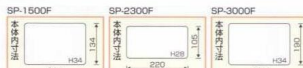

スーパーピッチ5.5mm