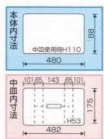

あっ!こんなところにも使える!

J-385 フレキシブルな対応力。

品番	サイズ(L)×(W)×(H)	重量	入数	カラー
J-385<中面付>	385×202×140mm	0.86kg	12	スカイブルー
J-385<中面なし>	385×202×140mm	0.65kg	12	スカイブルー

J-450 プロもナットクのこの規格。

品番	サイズ(L)×(W)×(H)	重量	入数	カラー
J-450<中面付>	450×243×210mm	2kg	6	スカイブルー

RS-395 あれもこれもジャンルを選ばないスーパーストッカーボックス。

スーパーストッカー D.PAT
大型ハンディー収納BOX

プロ使用! 大型電動工具も収納。DIYやカー用品、キャンプグッズにもOK!

品番	サイズ(L)×(W)×(H)	重量	入数	カラー
RS-395	391×390×265mm	2.7kg	6	クリア

J-400 深いサイズが収納性を向上させます。

品番	サイズ(L)×(W)×(H)	重量	入数	カラー
J-400<中面付>	400×225×203mm	1.6kg	6	スカイブルー

J-530 この機能とこのサイズならではの逸品。

品番	サイズ(L)×(W)×(H)	重量	入数	カラー
J-530<中面付>	530×253×220mm	2.5kg	4	スカイブルー

パーツ収納は、おまかせ。

ハンドルのスライドするだけで簡単ロック!
ロックも解除もワンタッチでOK!
SUPER PITCH DEEP D.PAT
スーパーピッチ ディープ 深底タイプで収納力抜群!

便利な新機能

CLF方式 (特許出願中)
(Convenient Lock Function)
スライド方式でロック・解除出来る為、従来のロックシステムに比べて、スムーズにロック・解除が出来ます。(もしもの時に安心な簡易ロック付。)

SP-3400DD 仕切板12枚付

7mmピッチで
微細な収納スペースを作ります。

品番	サイズ(L)×(W)×(H)	重量	入数	カラー
SP-3400DD	342×290×90mm	1.2kg	12	(本体)グリーン(フタ)クリア

SP-3400F

A4ファイルサイズ!
フリータイプで多用途に活躍!

品番	サイズ(L)×(W)×(H)	重量	入数	カラー
SP-3400F	342×290×90mm	0.8kg	12	クリア

Mr.PARTS CASE 国内外 PAT
ミスター・パーツケース

細かいものも楽々収納。
カラーで仕切れるすくももの。

NEW スーパーロック方式
ロックを外した状態ではハンドルに手が入らないため持ち上げることができません。そのため、従来のロックのかけ忘れによる中身の飛び出しが起こりません。

SP-4000 ボックス8個付(大)

SP-4020 ボックス32個付(小)

SPボックスサイズ

SP-4010 ボックス16個付(中)

SP-4030 ボックス(大)3・(中)6・(小)8個付

品番	サイズ(L)×(W)×(H)	重量	入数	カラー
SP-4000	424×375×72mm	1.9kg	6	クリア/ブルー
SP-4010	424×375×72mm	2kg	6	クリア/ブルー
SP-4020	424×375×72mm	2.2kg	6	クリア/ブルー
SP-4030	424×375×72mm	2kg	6	クリア/ブルー
SPボックス小	50×70×63mm		32	レッド
SPボックス中	70×100×63mm		16	ブルー
SPボックス大	100×140×63mm		8	グリーン