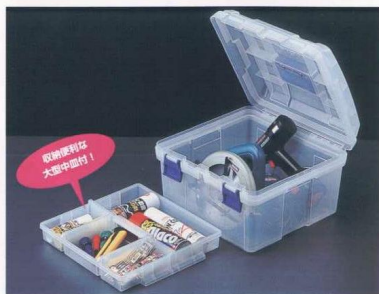

あっ!こんなところにも使える!

J-385 フレキシブルな対応力。

品番	サイズ(L)×(W)×(H)	重量	入数	カラー
J-385<中面付>	385×202×140mm	0.86kg	12	スカイブルー
J-385<中面なし>	385×202×140mm	0.65kg	12	スカイブルー

J-450 プロもナットクのこの規格。

品番	サイズ(L)×(W)×(H)	重量	入数	カラー
J-450<中面付>	450×243×210mm	2kg	6	スカイブルー

RS-395 あれもこれもジャンルを選ばないスーパーストッカーボックス。

スーパーストッカー D.PAT
大型ハンディー収納BOX

プロ使用! 大型電動工具も収納。DIYやカー用品、キャンプグッズにもOK!

品番	サイズ(L)×(W)×(H)	重量	入数	カラー
RS-395	391×390×265mm	2.7kg	6	クリア

J-400 深いサイズが収納性を向上させます。

品番	サイズ(L)×(W)×(H)	重量	入数	カラー
J-400<中面付>	400×225×203mm	1.6kg	6	スカイブルー

J-530 この機能とこのサイズならではの逸品。

品番	サイズ(L)×(W)×(H)	重量	入数	カラー
J-530<中面付>	530×253×220mm	2.5kg	4	スカイブルー

パーツ収納は、おまかせ。

ハンドルのスライドするだけで簡単ロック!
ロックも解除もワンタッチでOK!
SUPER PITCH DEEP D.PAT
スーパーピッチ ディープ 深底タイプで収納力抜群!

便利な新機能

CLF方式 (特許出願中)
(Convenient Lock Function)
スライド方式でロック・解除出来る為、従来のロックシステムに比べて、スムーズにロック・解除が出来ます。(もしもの時に安心な簡易ロック付。)

SP-3400DD 仕切板12枚付

7mmピッチで
微細な収納スペースを作ります。

品番	サイズ(L)×(W)×(H)	重量	入数	カラー
SP-3400DD	342×290×90mm	1.2kg	12	(本体)グリーン(フタ)クリア

SP-3400F

A4ファイルサイズ!
フリータイプで多用途に活躍!

品番	サイズ(L)×(W)×(H)	重量	入数	カラー
SP-3400F	342×290×90mm	0.8kg	12	クリア

Mr.PARTS CASE 国内外 PAT
ミスター・パーツケース

細かいものも楽々収納。
カラーで仕切れるすくももの。

NEW スーパーロック方式
ロックを外した状態ではハンドルに手が入らないため持ち上げることができません。そのため、従来のロックのかけ忘れによる中身の飛び出しが起こりません。

SP-4000 ボックス8個付(大)

SP-4020 ボックス32個付(小)

SPボックスサイズ

SP-4010 ボックス16個付(中)

SP-4030 ボックス(大)3・(中)6・(小)8個付

品番	サイズ(L)×(W)×(H)	重量	入数	カラー
SP-4000	424×375×72mm	1.9kg	6	クリア/ブルー
SP-4010	424×375×72mm	2kg	6	クリア/ブルー
SP-4020	424×375×72mm	2.2kg	6	クリア/ブルー
SP-4030	424×375×72mm	2kg	6	クリア/ブルー
SPボックス小	50×70×63mm		32	レッド
SPボックス中	70×100×63mm		16	ブルー
SPボックス大	100×140×63mm		8	グリーン