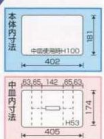

J-450 プロもナットクのこの規格。