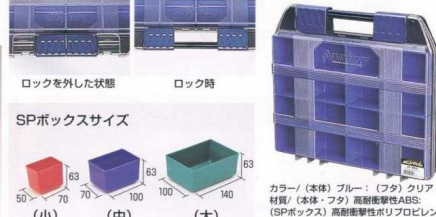

SP-4000 ボックス8個付(大)

SP-4020 ボックス32個付(小)

SPボックスサイズ

SP-4010 ボックス16個付(中)

SP-4030 ボックス(大)3・(中)6・(小)8個付