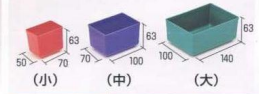

あっ!こんなところにも使える!

J-385 フレキシブルな対応力。

品番	サイズ(L)×(W)×(H)	重量	入数	カラー
J-385<中面付>	385×202×140mm	0.86kg	12	スカイブルー
J-385<中面なし>	385×202×140mm	0.65kg	12	スカイブルー

J-450 プロもナットクのこの規格。

品番	サイズ(L)×(W)×(H)	重量	入数	カラー
J-450<中面付>	450×243×210mm	2kg	6	スカイブルー

RS-395 あれもこれもジャンルを選ばないスーパーストッカーボックス。

スーパーストッカー D.PAT
大型ハンディー収納BOX

プロ使用! 大型電動工具も収納。DIYやカー用品、キャンプグッズにもOK!

品番	サイズ(L)×(W)×(H)	重量	入数	カラー
RS-395	391×390×265mm	2.7kg	6	クリア

J-400 深いサイズが収納性を向上させます。

品番	サイズ(L)×(W)×(H)	重量	入数	カラー
J-400<中面付>	400×225×203mm	1.6kg	6	スカイブルー

J-530 この機能とこのサイズならではの逸品。

品番	サイズ(L)×(W)×(H)	重量	入数	カラー
J-530<中面付>	530×253×220mm	2.5kg	4	スカイブルー

パーツ収納は、おまかせ。

ハンドルのスライドするだけで簡単ロック!
ロックも解除もワンタッチでOK!
SUPER PITCH DEEP D.PAT
スーパーピッチ ディープ 深底タイプで収納力抜群!

便利な新機能

CLF方式 (特許出願中)
(Convenient Lock Function)
スライド方式でロック・解除出来る為、従来のロックシステムに比べて、スムーズにロック・解除が出来ます。(もしもの時に安心な簡易ロック付。)

SP-3400DD 仕切板12枚付

7mmピッチで
微細な収納スペースを作ります。

品番	サイズ(L)×(W)×(H)	重量	入数	カラー
SP-3400DD	342×290×90mm	1.2kg	12	(本体)グリーン(フタ)クリア

SP-3400F

A4ファイルサイズ!
フリータイプで多用途に活躍!

品番	サイズ(L)×(W)×(H)	重量	入数	カラー
SP-3400F	342×290×90mm	0.8kg	12	クリア

Mr.PARTS CASE 国内外 PAT
ミスター・パーツケース

細かいものも楽々収納。
カラーで仕切れるすくももの。

NEW スーパーロック方式
ロックを外した状態ではハンドルに手が入らないため持ち上げることができません。そのため、従来のロックのかけ忘れによる中身の飛び出しが起こりません。

SP-4000 ボックス8個付(大)

SP-4020 ボックス32個付(小)

SPボックスサイズ

SP-4010 ボックス16個付(中)

SP-4030 ボックス(大)3・(中)6・(小)8個付

品番	サイズ(L)×(W)×(H)	重量	入数	カラー
SP-4000	424×375×72mm	1.9kg	6	クリア/ブルー
SP-4010	424×375×72mm	2kg	6	クリア/ブルー
SP-4020	424×375×72mm	2.2kg	6	クリア/ブルー
SP-4030	424×375×72mm	2kg	6	クリア/ブルー
SPボックス小	50×70×63mm		32	レッド
SPボックス中	70×100×63mm		16	ブルー
SPボックス大	100×140×63mm		8	グリーン