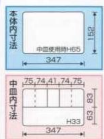

あっ!こんなところにも使える!

J-385 フレキシブルな対応力。