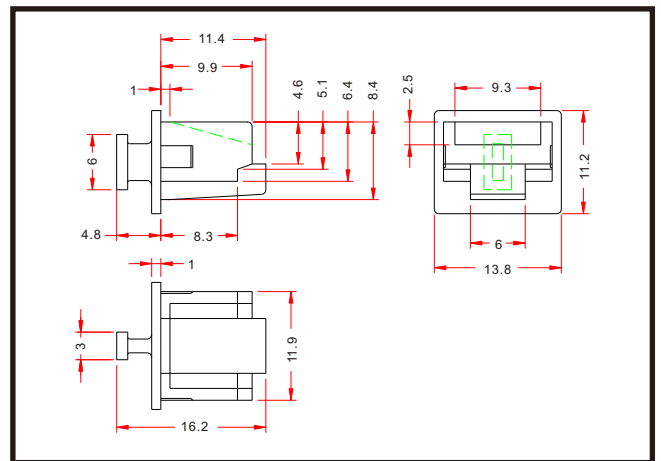

RJ45タイプ モジュラージャック用 キャップ [つまみ有り]

RJ45SCAPK-B1, RJ45SCAPK-G1

RoHS対応

主な用途

PCやセットトップボックス(STB)、ケーブルテレビ、IP電話、ルータ・HUB・ネットワーク機器など、RJ45タイプ8芯モジュラを使用する、イーサネット(10/100/1000Base-T)機器側コネクタ保護用。小型つまみタイプなので、使用時の飛び出し部分が少なく、ノートPCやモバイル用途に適します。

仕様

適合コネクタ	色	つまみ	材質	RoHS	製造
RJ45モジュラージャック 機器本体側	黒 グレイ	あり	PE	対応	台湾

※材質は主材料を表します。ピグメント(顔料)など基材樹脂以外の成分を含む場合がございます。

ロットオーダー品

型番	入数	JANコード
色: 黒 RJ45SCAPK-B1-500	500	 4 543340 1141331

型番	入数	JANコード
色: グレイ RJ45SCAPK-G1-500	500	 4 543340 1141324

小口オーダー品(小袋)

型番	入数	JANコード
色: 黒 RJ45SCAPK-B1-100	100	 4 543340 091339
RJ45SCAPK-B1-10	10	 4 543340 081330

型番	入数	JANコード
色: グレイ RJ45SCAPK-G1-100	100	 4 543340 091322
RJ45SCAPK-G1-10	10	 4 543340 081323

※本製品はコネクタ用キャップ[カバー]です。コネクタ等は付属しておりません。 ※仕様は予告なく変更になる場合がございます。