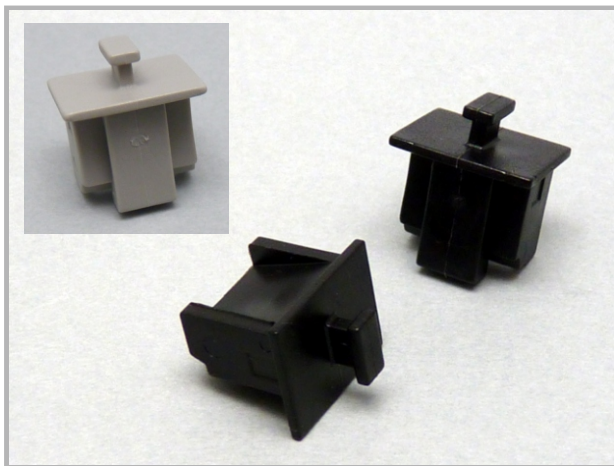

RJ45タイプ モジュラージャック用 キャップ [つまみ有り]

RJ45SCAPK-B1, RJ45SCAPK-G1

RoHS対応

主な用途

PCやセットトップボックス(STB)、ケーブルテレビ、IP電話、ルータ・HUB・ネットワーク機器など、RJ45タイプ8芯モジュラを使用する、イーサネット(10/100/1000Base-T)機器側コネクタ保護用。小型つまみタイプなので、使用時の飛び出し部分が少なく、ノートPCやモバイル用途に適します。

仕様

| 適合コネクタ                 | 色        | つまみ | 材質 | RoHS | 製造 |
|------------------------|----------|-----|----|------|----|
| RJ45モジュラージャック<br>機器本体側 | 黒<br>グレイ | あり  | PE | 対応   | 台湾 |

※材質は主材料を表します。ピグメント(顔料)など基材樹脂以外の成分を含む場合がございます。