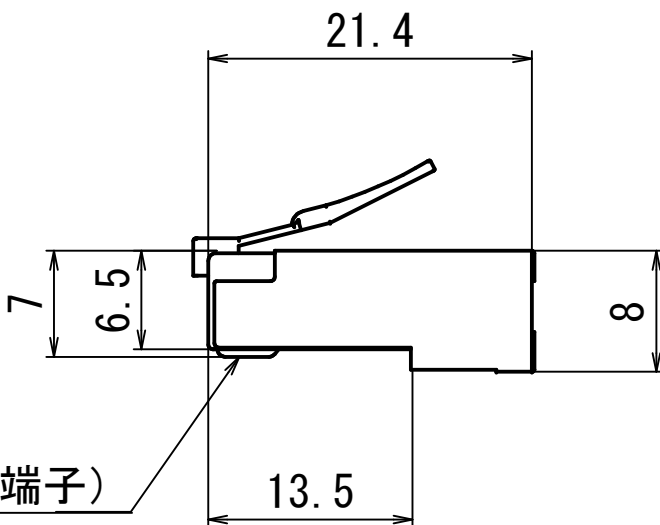

端子 (8端子)

概略の実測値です。  
詳細については現物での確認をお願いします。

			名前	日付	RJ45-STP用コネクタ			
			作成者	YT				2018/09/13
			確認者					
			承認者					
					RJ45STP		1 / 1	
							A4	