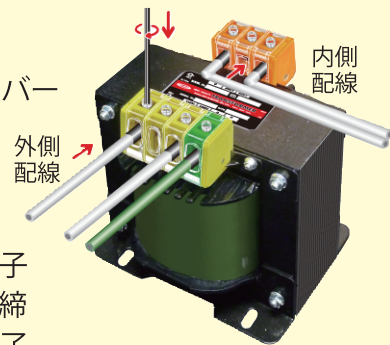

◎ねじアップ式フィンガープロテクト端子台を備えたトランス

IP2X：保護機能
(耐環境性)

●感電防止用の保護カバーなどの対策が不要。

●丸型・Y型の圧着端子を差し込み、ねじを締めるだけで接続が完了。

◎従来品 ●感電防止用の保護カバーなどの対策が必要。

●カバーやねじの取り外しが必要。