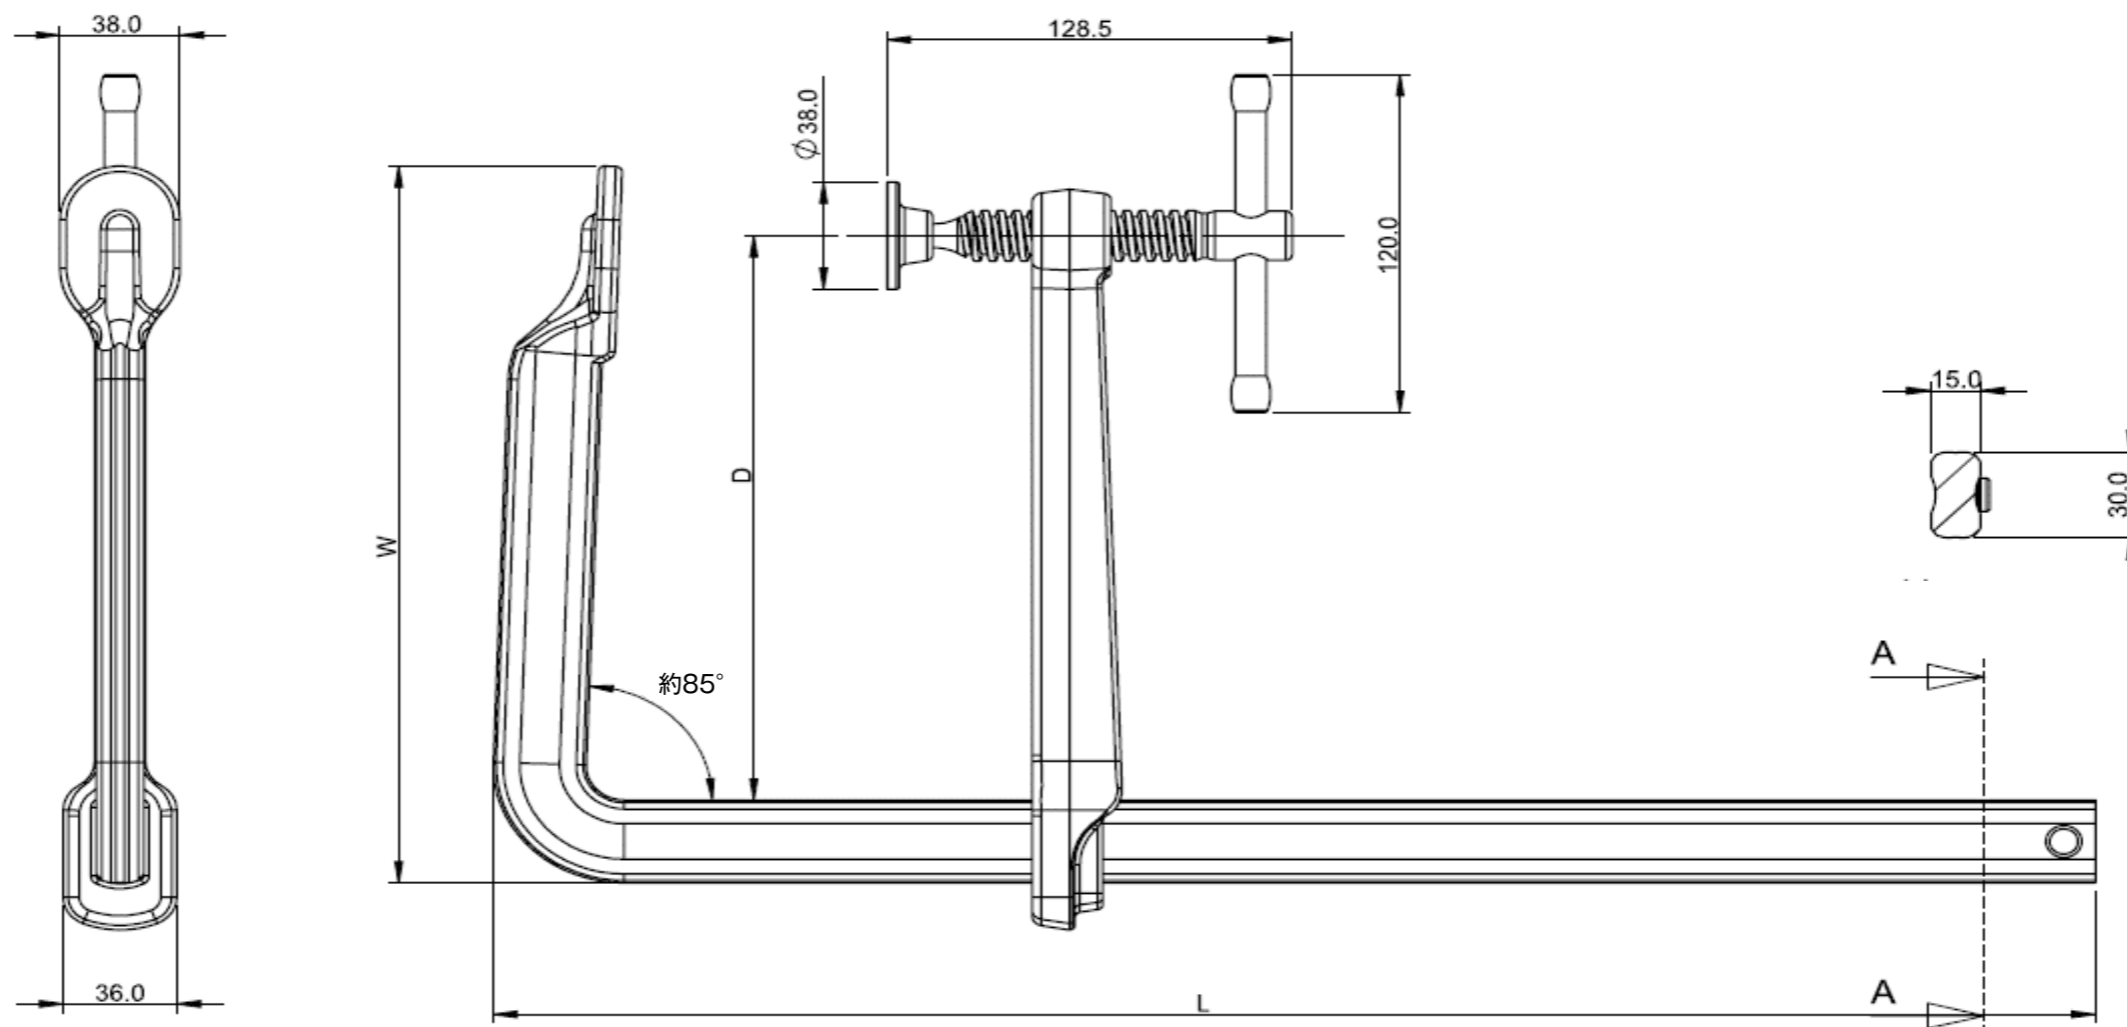

品番	L	L1	W	D
SD30T20	438	300	255	200
SD40T20	508	400	255	200
SD50T20	608	500	255	200
SD60T20	743	600	255	200
SD80T20	908	800	255	200
SD100T20	1108	1000	255	200
SD40T25	508	400	305	250
SD50T25	608	500	305	250
SD60T25	708	600	305	250
SD100T25	1108	1000	305	250

作成日 2022.5.12	検図 大阪商品部	TRUSCO トラスコ中山株式会社	品名 エホマクランプ(深型)	品番 SD30T20/SD40T20/SD50T20/SD60T20/ SD80T20/SD100T20/SD40T25/SD50T25/ SD60T25/SD100T25
------------------	-------------	--------------------------	-------------------	--