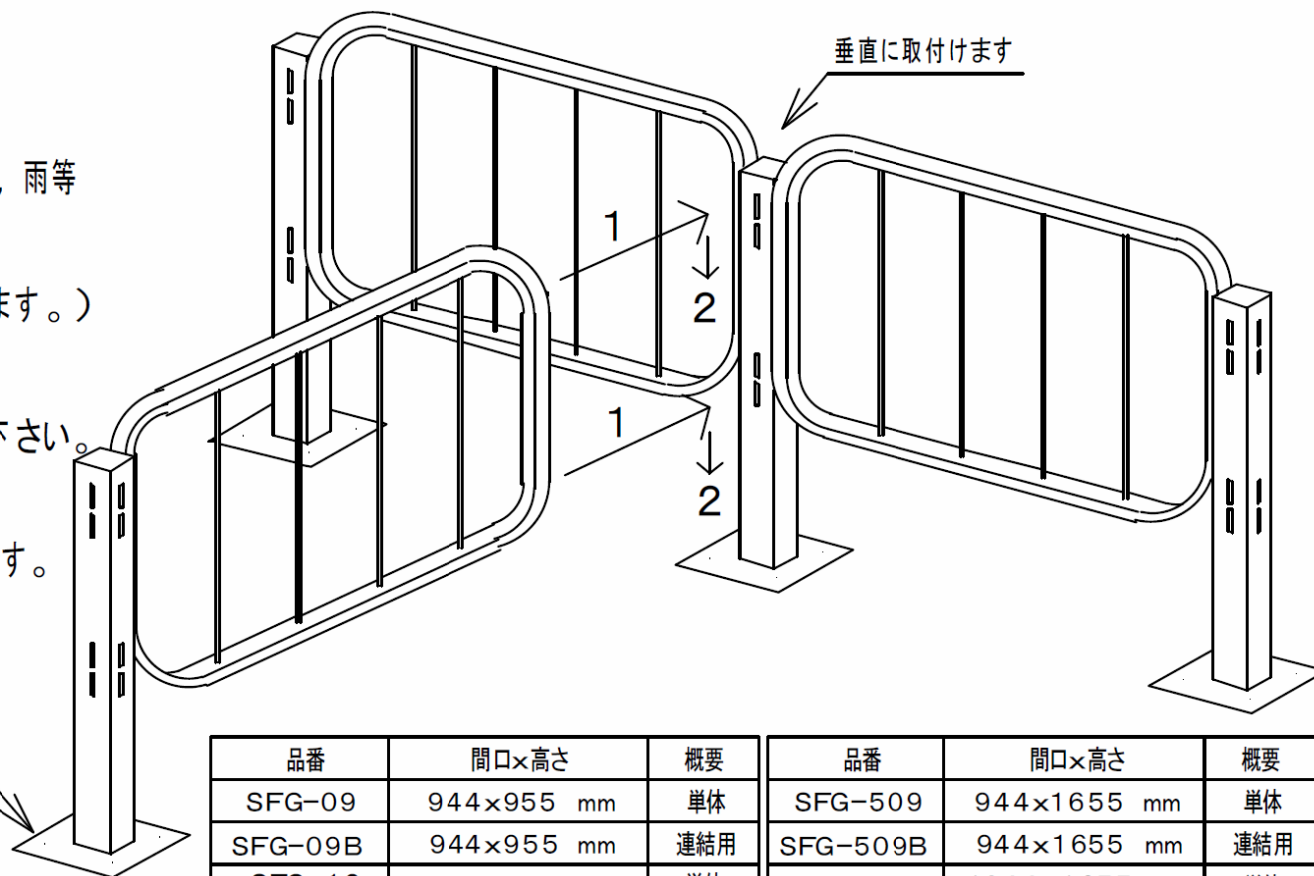

注意：アンカーボルトは必ず取り付けてください！！

特長：工場内の安全確保・環境美化に活躍します。

：単体・増結を組み合わせ、長さや、L型・十字型など自由にレイアウトできます。

品番	間口×高さ	概要	品番	間口×高さ	概要
SFG-09	944×955 mm	単体	SFG-509	944×1655 mm	単体
SFG-09B	944×955 mm	連結用	SFG-509B	944×1655 mm	連結用
SFG-12	1244×955 mm	単体	SFG-512	1244×1655 mm	単体
SFG-12B	1244×955 mm	連結用	SFG-512B	1244×1655 mm	連結用
ドアユニット			ドアユニット		
SFG-09D	979×955 mm	単体	SFG-12D	1279×955 mm	単体
SFG-09DB	979×955 mm	連結用	SFG-12DB	1279×955 mm	連結用