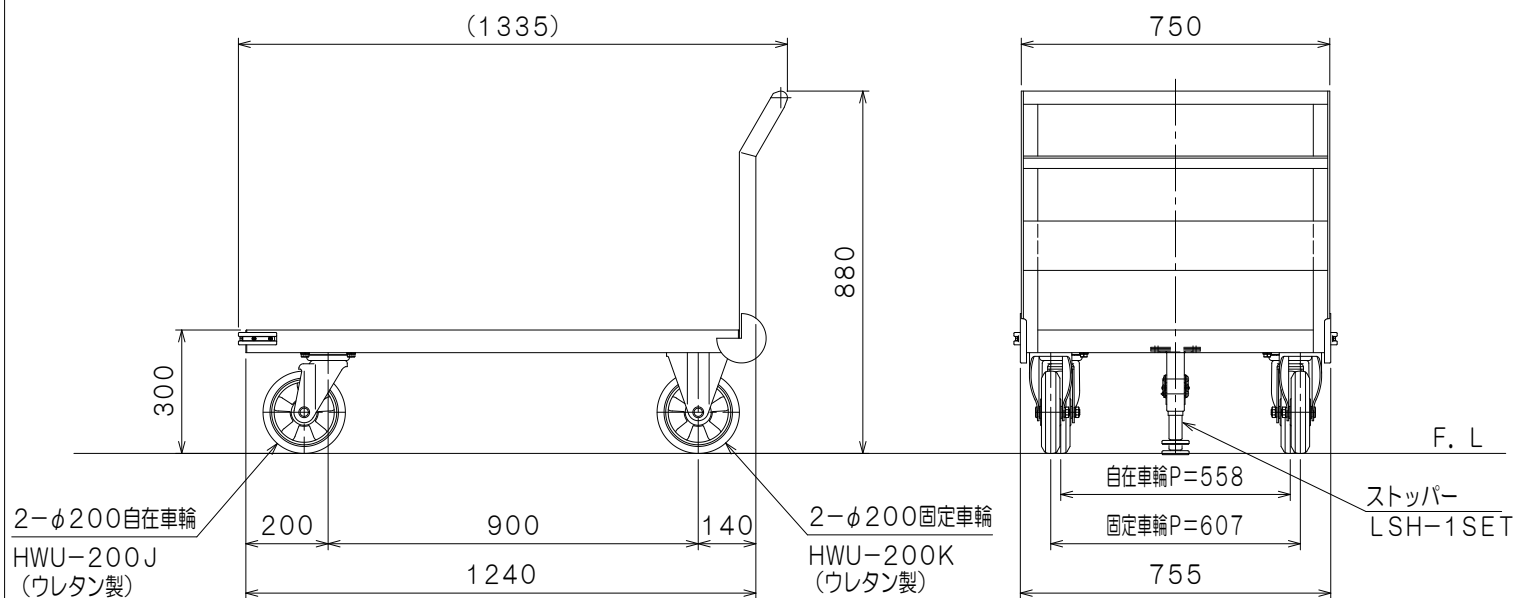

仕 様	
型 式	SH10-1S
許容荷重	1000 kg
積載面寸法	750x1200 mm
積載面高さ	300 mm
全 長	1335 mm
全 幅	786 mm
全 高	880 mm
自 重	約 60 kg

図 番	
用 紙	B-4
縮 尺	1/15

作成日 2016. 12. 16

検図

TRUSCO トラスコ中山株式会社

品名 鋼板製運搬車 (ストッパー付)

品番 SH10-1S