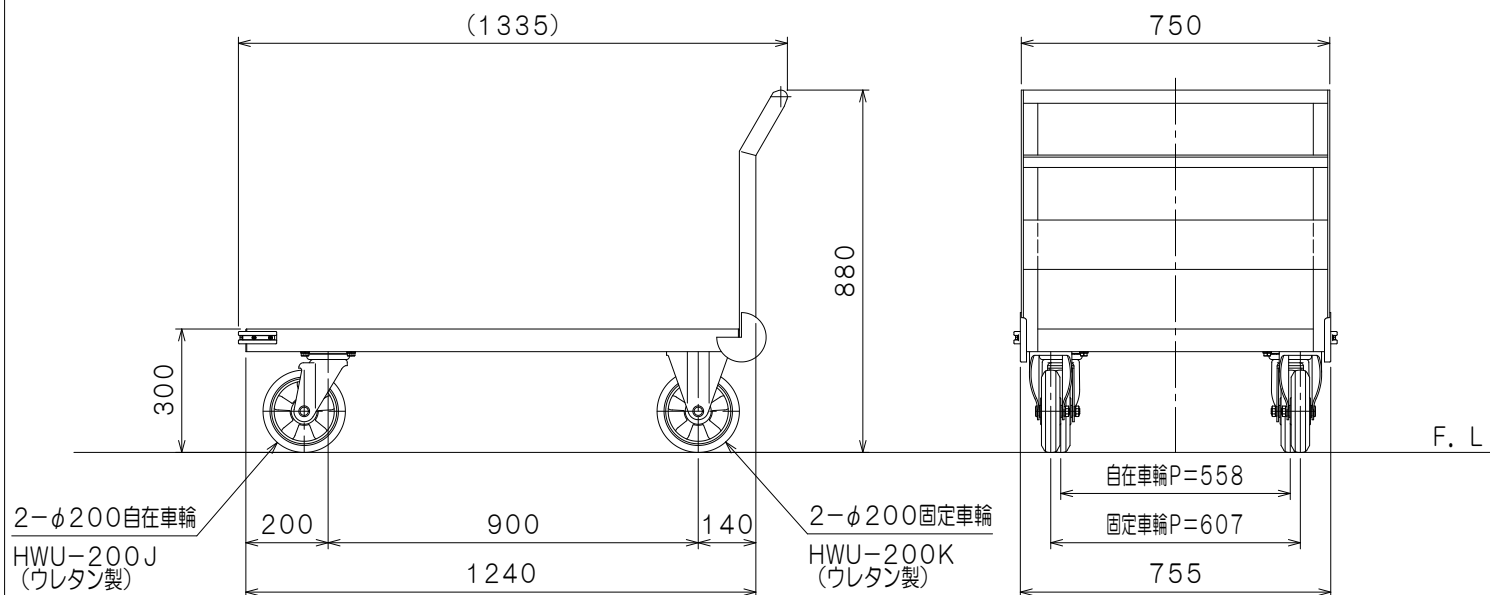

仕 様	
型 式	SH10-1
許容荷重	1000 kg
積載面寸法	750x1200 mm
積載面高さ	300 mm
全 長	1335 mm
全 幅	786 mm
全 高	880 mm
自 重	約 60 kg

図 番	
用 紙	B-4
縮 尺	1/15

作成日 2016. 12. 16

検図

TRUSCO トラスコ中山株式会社

品名 鋼板製運搬車

品番 SH10-1