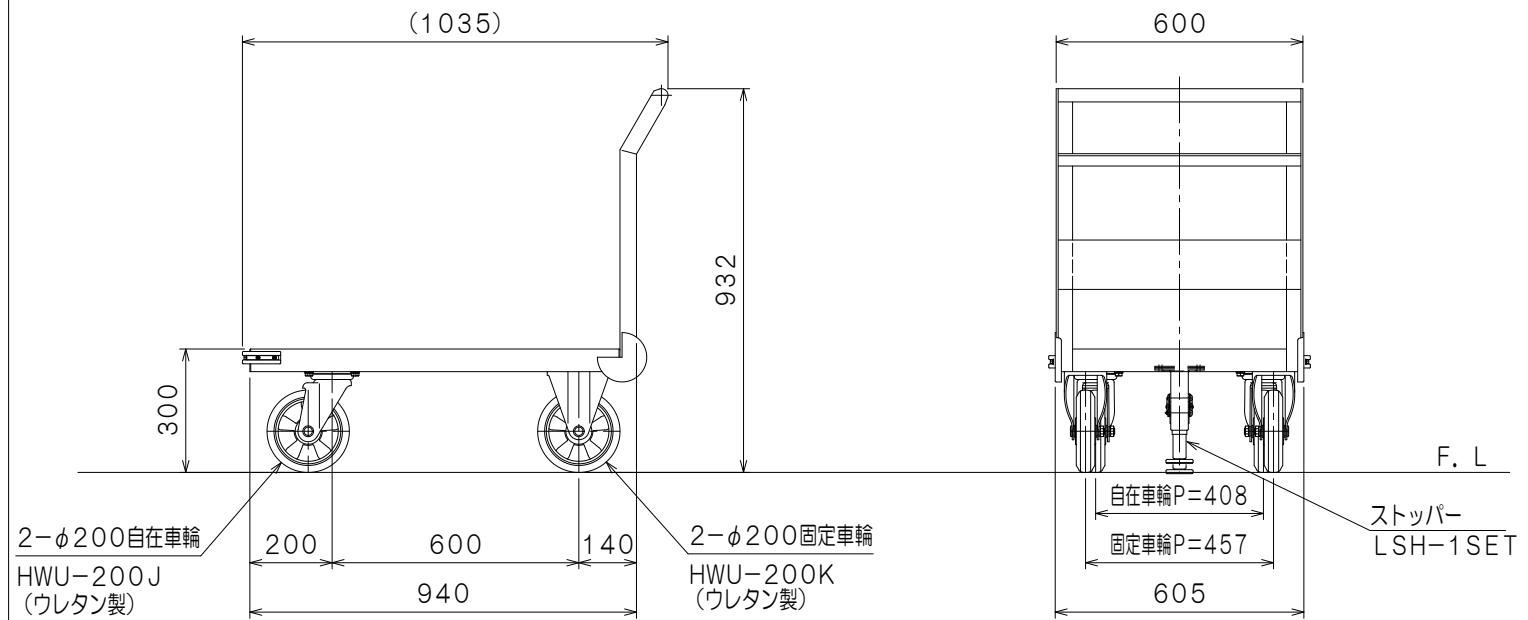

仕 様	
型 式	SH10-2S
許容荷重	1000 kg
積載面寸法	600x900 mm
積載面高さ	300 mm
全 長	1035 mm
全 幅	636 mm
全 高	932 mm
自 重	約 48 kg

図 番	
用 紙	B-4
縮 尺	1/15