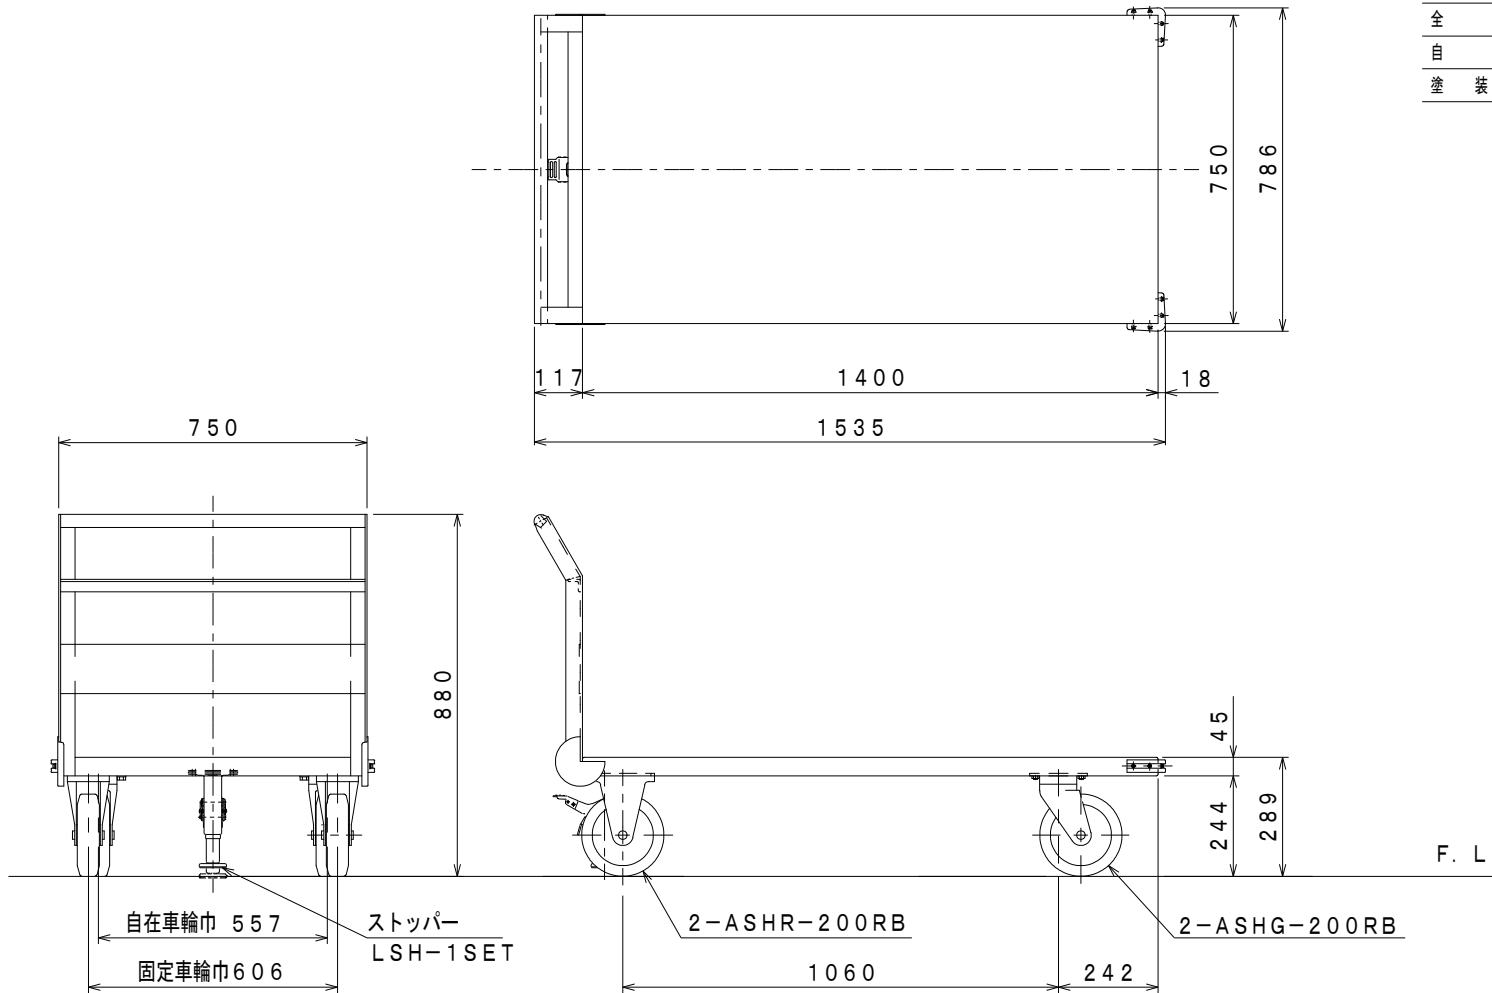

仕 様		
型 式	SH-1LNACSS	
均 等 荷 重	600	kg
テーブル寸法	1400L×750W	mm
テーブル高さ	289	mm
全 長	1535	mm
全 幅	786	mm
全 高	880	mm
自 重	45	kg
塗 装 色	グリーン	

図 番	
用 紙	B-4
縮 尺	1/15

作成日 2016. 3. 31

検図

TRUSCO トラスコ中山株式会社

品名 鋼板製運搬車
エアークャスター、ストッパー付き

品番 SH-1LNACSS