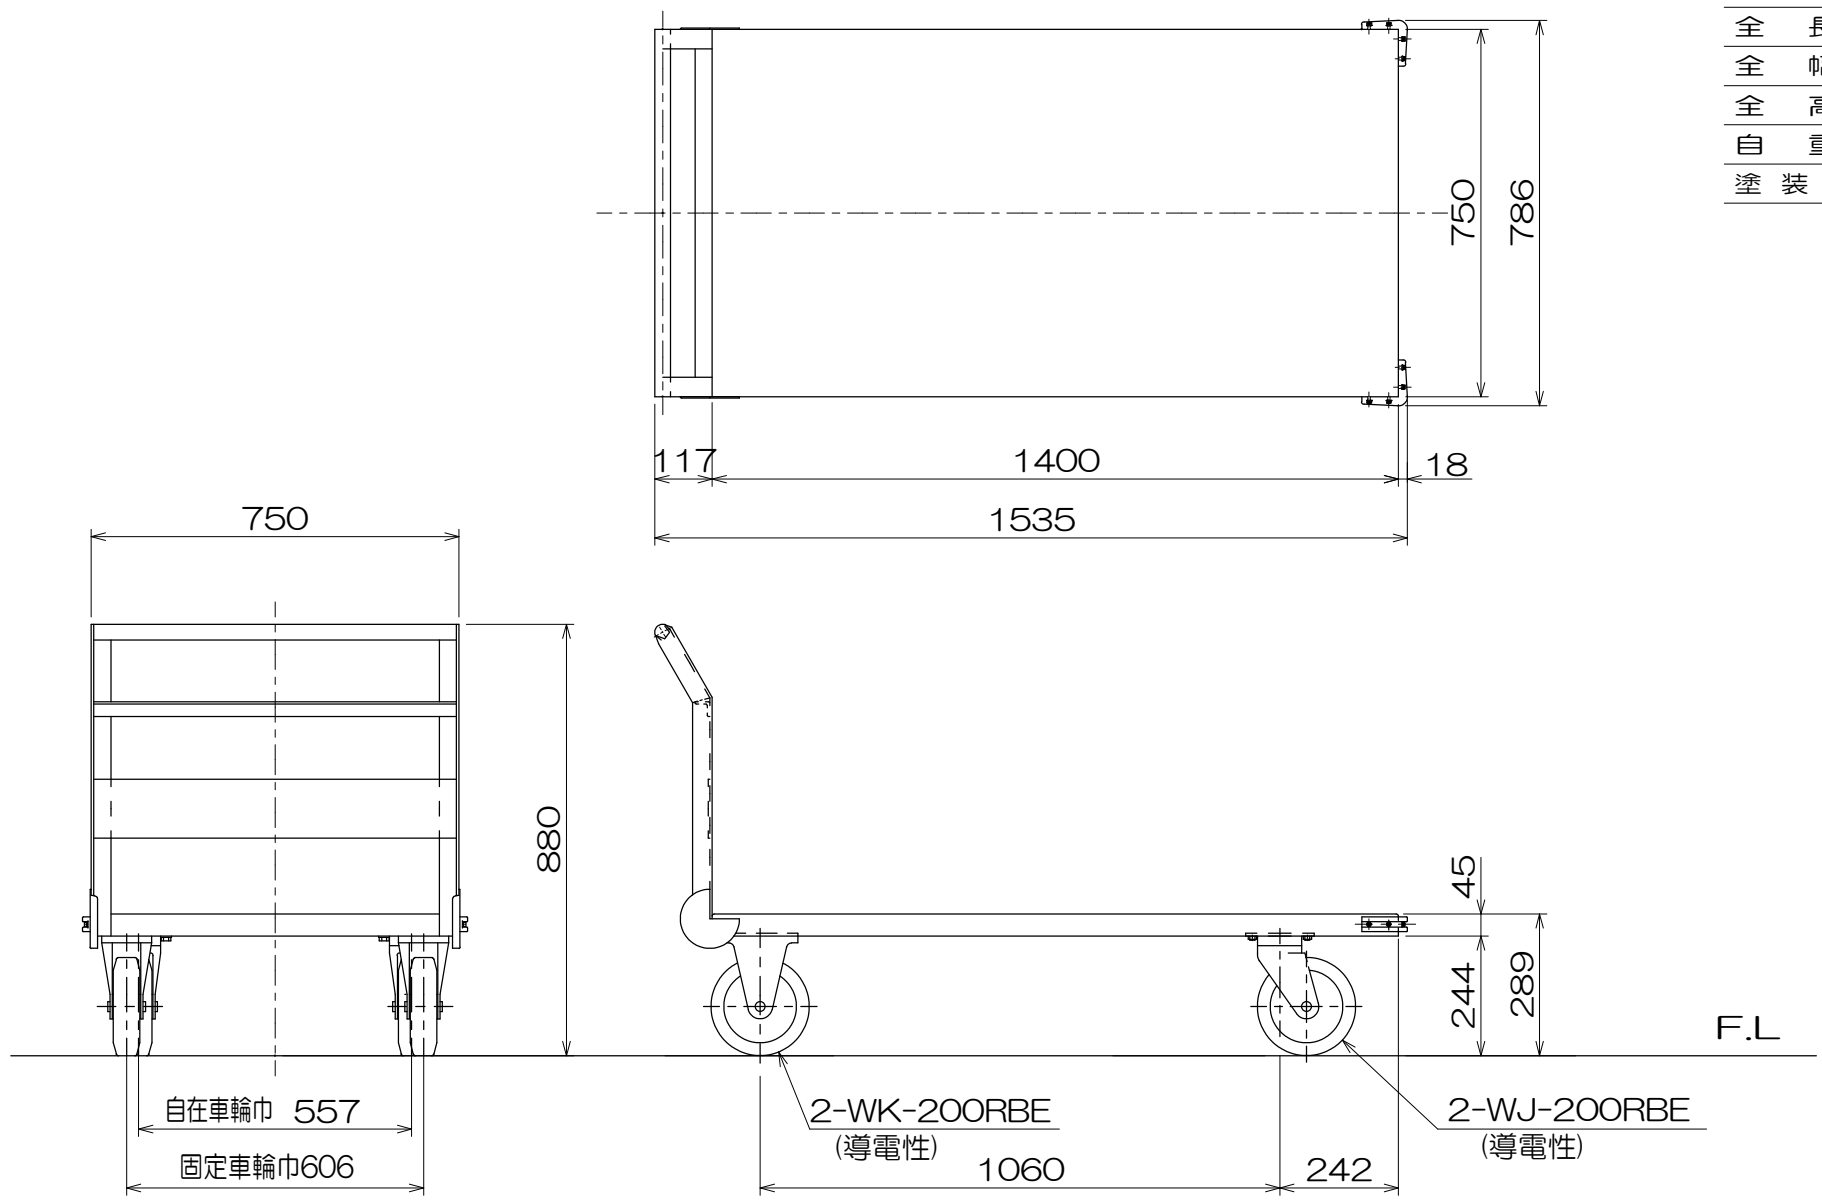

仕 様	
型 式	SH-1LNE-GN
均等荷重	600 kg
テーブル寸法	1400L×750W mm
テーブル高さ	289 mm
全 長	1535 mm
全 幅	786 mm
全 高	880 mm
自 重	53 kg
塗 装 色	グリーン

図 番	
用 紙	B-4
縮 尺	1/15

作成日 2012. 2.14

検図

TRUSCO トラスコ中山株式会社

品名 鋼板製運搬車
導電性キャスター

品番 SH-1LNE-GN