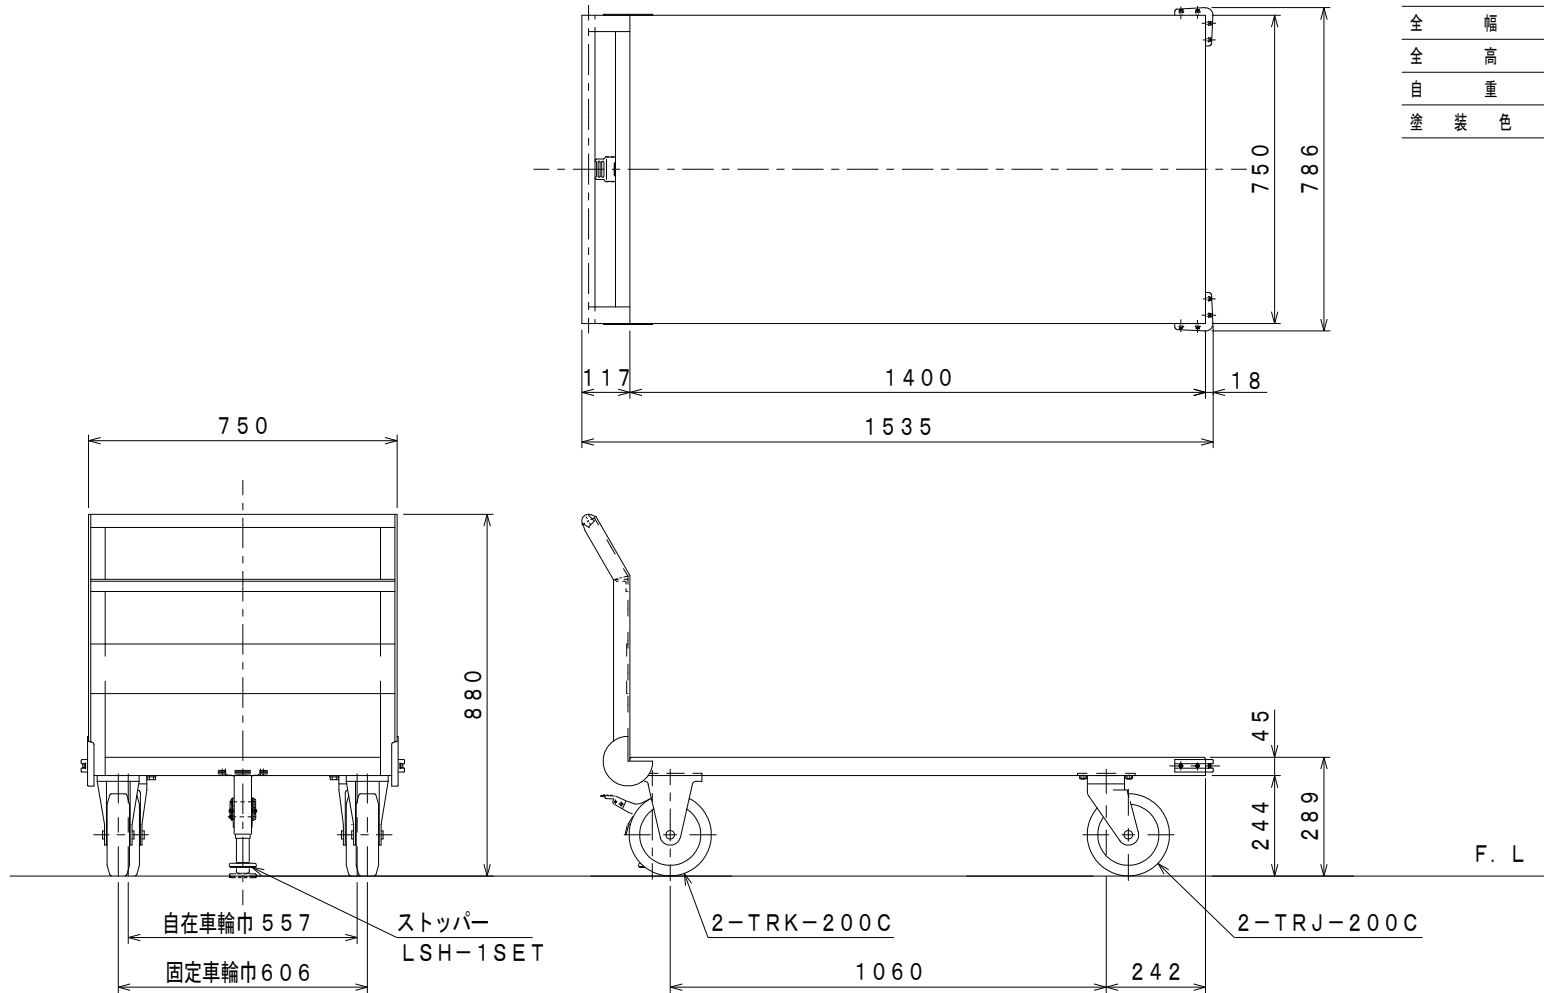

仕 様	
型 式	SH-1LNSS
均 等 荷 重	600 kg
テーブル寸法	1400L×750W mm
テーブル高さ	289 mm
全 長	1535 mm
全 幅	786 mm
全 高	880 mm
自 重	55 kg
塗 装 色	グリーン

図 番	
用 紙	B-4
縮 尺	1/15

作成日 2016. 2. 18

検図

TRUSCO トラスコ中山株式会社

品名 鋼板製運搬車 (ストッパー付)

品番 SH-1LNSS