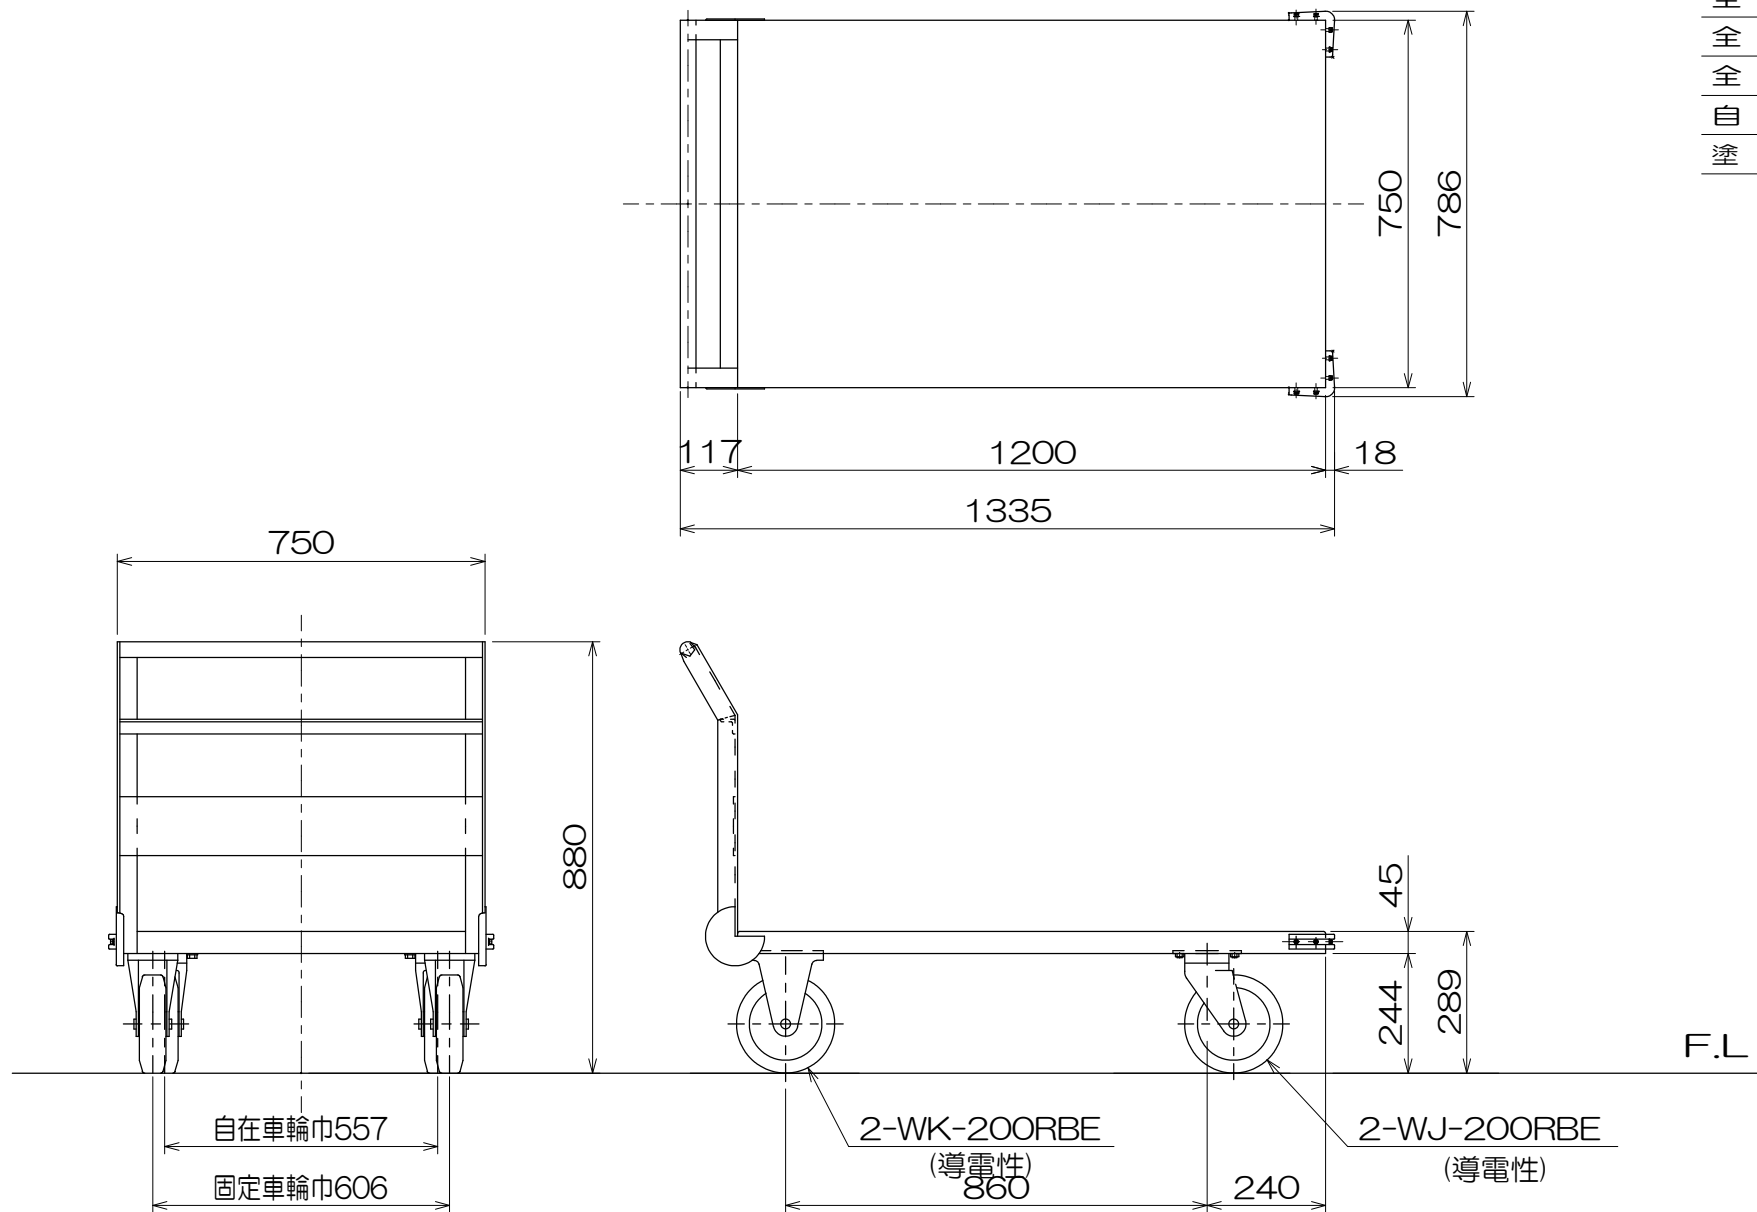

仕様		
型式	SH-1NE-GN	
均等荷重	600	kg
テーブル寸法	1200L×750W	mm
テーブル高さ	289	mm
全長	1335	mm
全幅	786	mm
全高	880	mm
自重	49	kg
塗装色	グリーン	

図番	
用紙	B-4
縮尺	1/15

作成日 2012.2.14

検図

**TRUSCO トラスコ中山株式会社**

品名 鋼板製運搬車  
導電性キャスター

品番 SH-1NE-GN