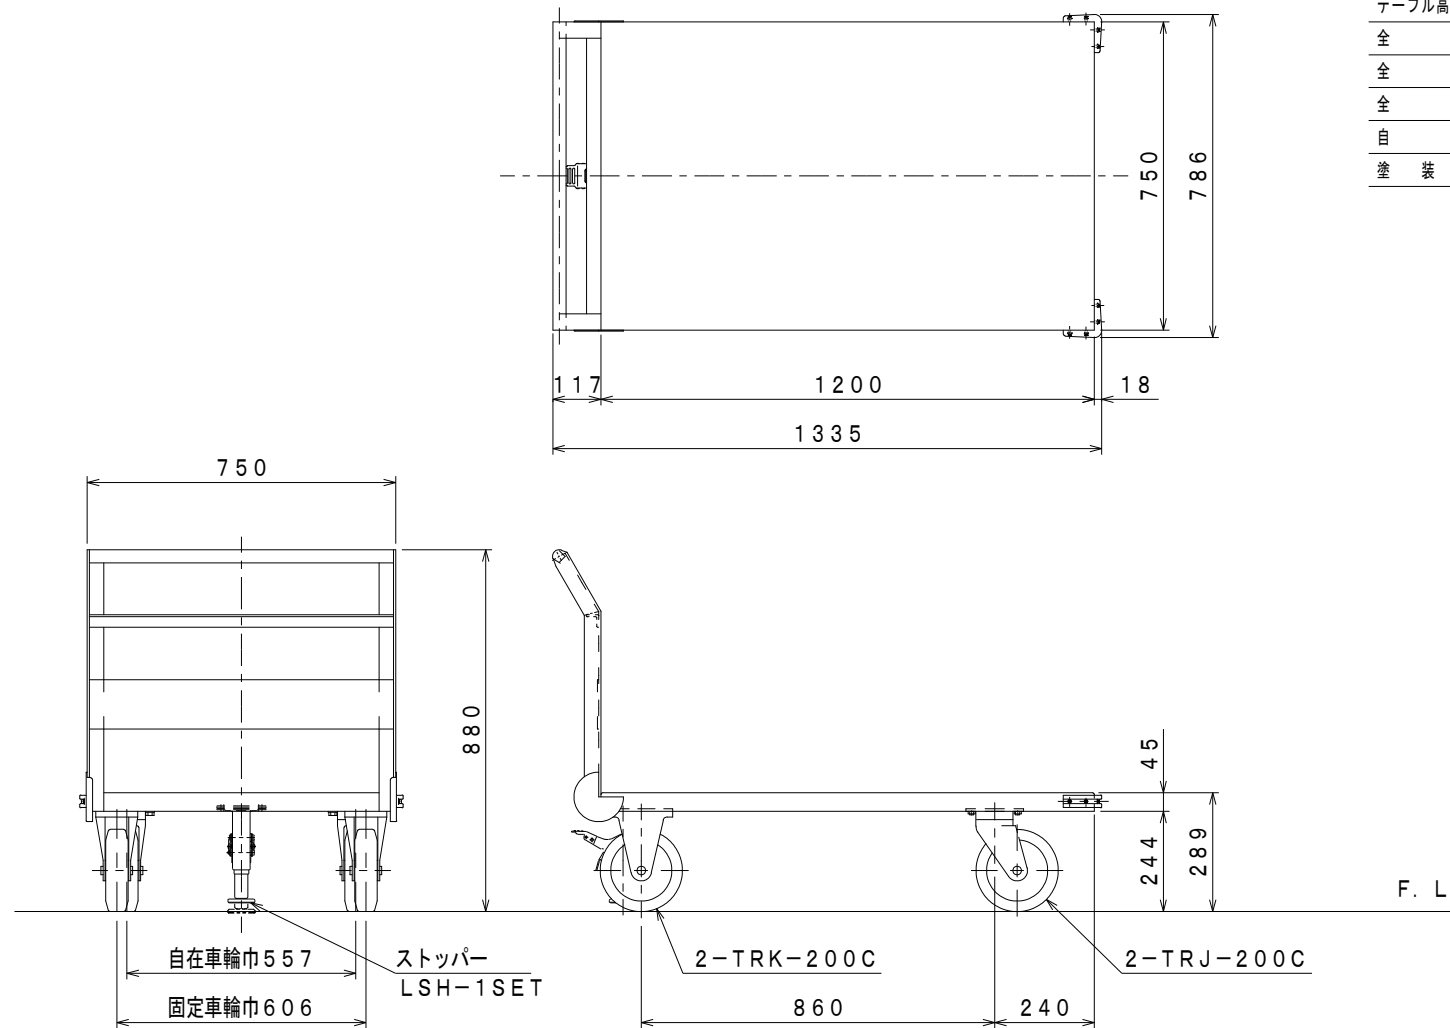

仕 様		
型 式	SH-1NSS	
均 等 荷 重	600	kg
テーブル寸法	1200L×750W	mm
テーブル高さ	289	mm
全 長	1335	mm
全 幅	786	mm
全 高	880	mm
自 重	51	kg
塗 装 色	グリーン	

図 番	
用 紙	B-4
縮 尺	1/15

作成日 2016. 2. 18

検図

**TRUSCO トラスコ中山株式会社**

品名 鋼板製運搬車 (ストッパー付)

品番 SH-1NSS