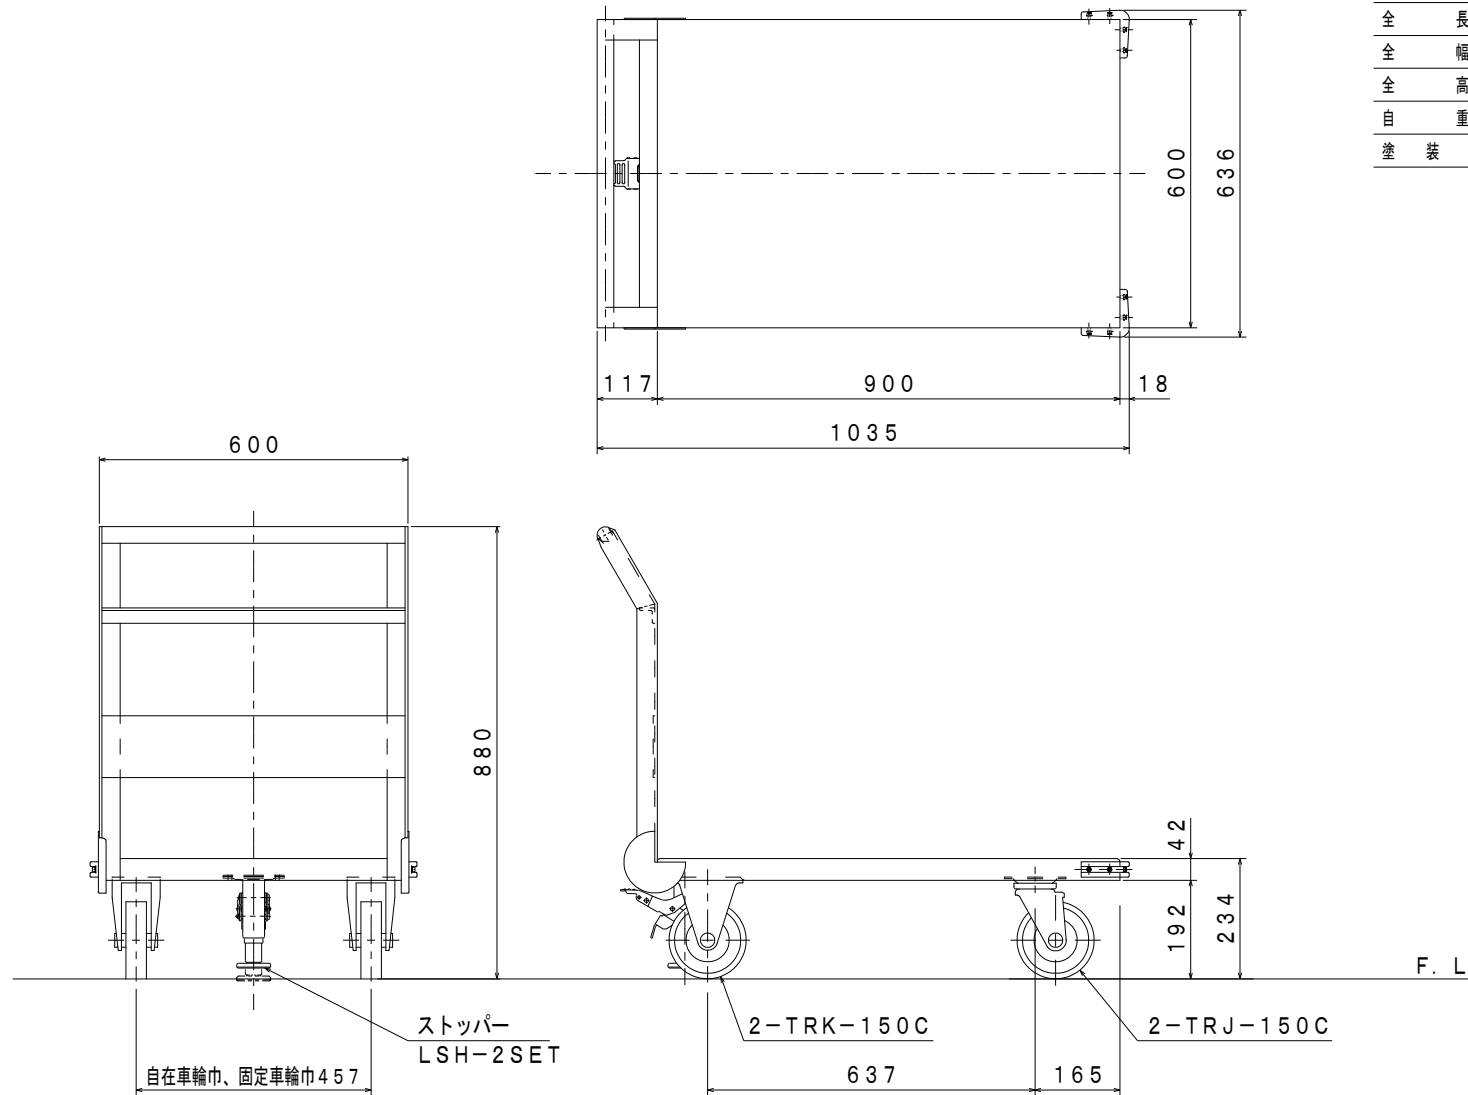

仕様		
型式	SH-2NSS	
均等荷重	500	kg
テーブル寸法	900L×600W	mm
テーブル高さ	234	mm
全長	1035	mm
全幅	636	mm
全高	880	mm
自重	34	kg
塗装色	グリーン	

図番	
用紙	B-4
縮尺	1/12

作成日 2016. 2. 18

検図

TRUSCO トラスコ中山株式会社

品名 鋼板製運搬車 (ストッパー付)

品番 SH-2NSS