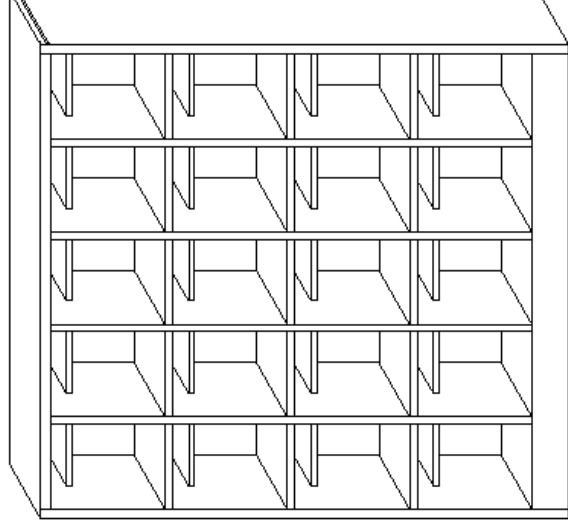

■変形・破損したまま使用しない

転倒・落下により、けがをするおそれがあります。

●本製品を第三者に譲渡、貸し出しする場合は、必ずこの説明書を添えてお渡し下さい。
※この説明書は、紛失しないよう、大切に保管してください。

TSNG-20-54T(扉付)

SNG-20-54T(扉なし)

SNG扉なし

品番	SNG-12-34T	SNG-12-43T	SNG-16-44T	SNG-20-54T
均等荷重(1部屋につき)	10kg(中棚5kg)	10kg(中棚5kg)	10kg(中棚5kg)	10kg(中棚5kg)
外形寸法(W×D×H)	765×330×1425	1010×330×1095	1010×330×1425	1255×330×1425
収納数(横列×縦段)	12人用(3列×4段)	12人用(4列×3段)	16人用(4列×4段)	20人用(5列×4段)
材質	ステンレス(SUS304)	ステンレス(SUS304)	ステンレス(SUS304)	ステンレス(SUS304)
製品重量	約41kg	約39kg	約48kg	約58kg

TSNG扉付

品番	TSNG-12-34T	TSNG-12-43T	TSNG-16-44T	TSNG-20-54T
均等荷重(1部屋につき)	10kg(中棚5kg)	10kg(中棚5kg)	10kg(中棚5kg)	10kg(中棚5kg)
外形寸法(W×D×H)	900×380×1950	1480×380×1950	1480×380×1950	1480×380×1950
収納数(横列×縦段)	12人用(3列×4段)	12人用(4列×4段)	20人用(5列×4段)	20人用(5列×4段)
材質	ステンレス(SUS304) ABS樹脂	ステンレス(SUS304) ABS樹脂	ステンレス(SUS304) ABS樹脂	ステンレス(SUS304) ABS樹脂
製品重量	約80kg	約80kg	約80kg	約128kg