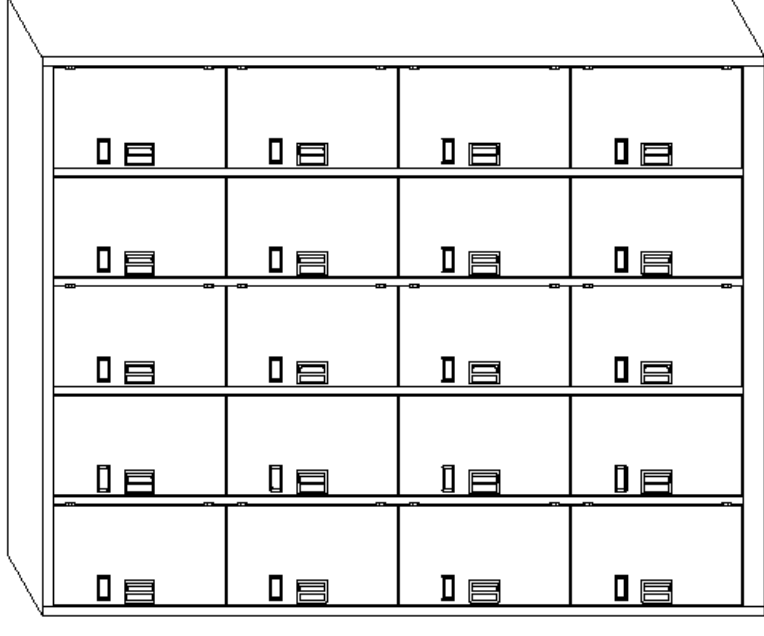

■変形・破損したまま使用しない

転倒・落下により、けがをするおそれがあります。

●本製品を第三者に譲渡、貸し出しする場合は、必ずこの説明書を添えてお渡し下さい。
※この説明書は、紛失しないよう、大切に保管してください。

TSNG-20-54T(扉付)

SNG-20-54T(扉なし)

SNG扉なし

品番	SNG-12-34T	SNG-12-43T	SNG-16-44T	SNG-20-54T
均等荷重(1部屋につき)	10kg(中棚5kg)	10kg(中棚5kg)	10kg(中棚5kg)	10kg(中棚5kg)
外形寸法(W×D×H)	765×330×1425	1010×330×1095	1010×330×1425	1255×330×1425
収納数(横列×縦段)	12人用(3列×4段)	12人用(4列×3段)	16人用(4列×4段)	20人用(5列×4段)
材質	ステンレス(SUS304)	ステンレス(SUS304)	ステンレス(SUS304)	ステンレス(SUS304)
製品重量	約41kg	約39kg	約48kg	約58kg