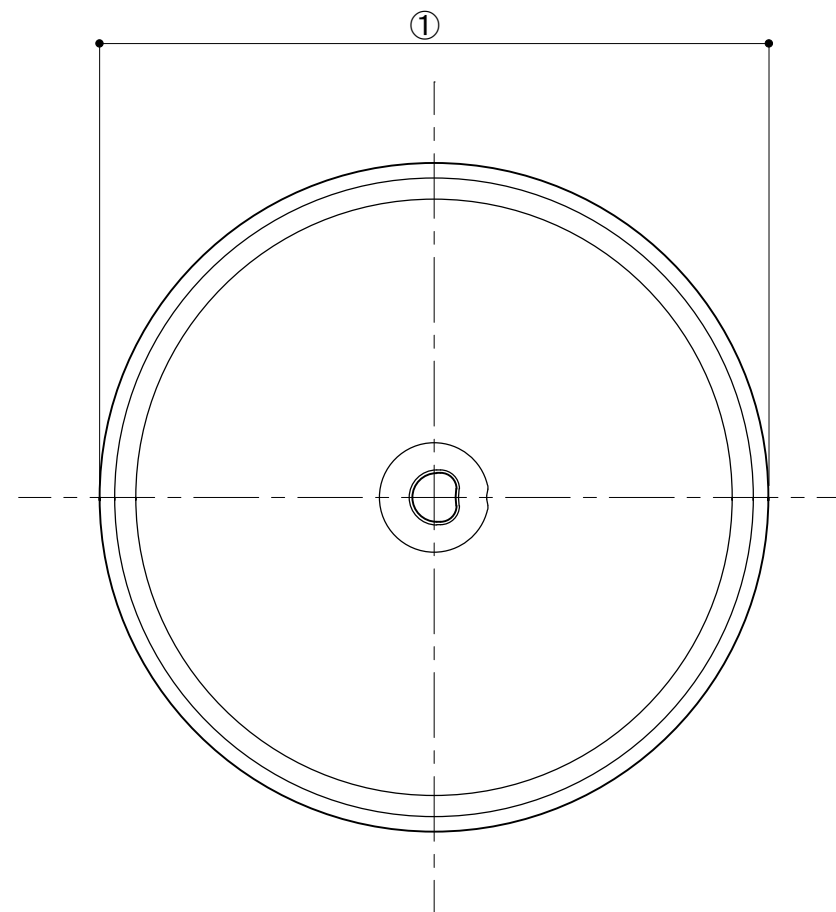

材質：SUS304

	①	②	③	④	⑤	⑥	⑦
SRT120	121	113.7	95.4	105	46	14.5	13.9
SRT150	153	144.7	109.4	136.2	45	14	14
SRT180	177	169.8	115	157.8	38	14.5	13.3
SRT210	212	205	138	197	45	14	14.5
SRT240	245	234	156	224	44	13.4	12.9

※ロットによって各サイズが異なることがあります。

単位：mm

作成日
2019.05.28

検図
東京商品部

TRUSCO トラスコ中山株式会社

品名
18-8 ロート

品番
SRT120~240