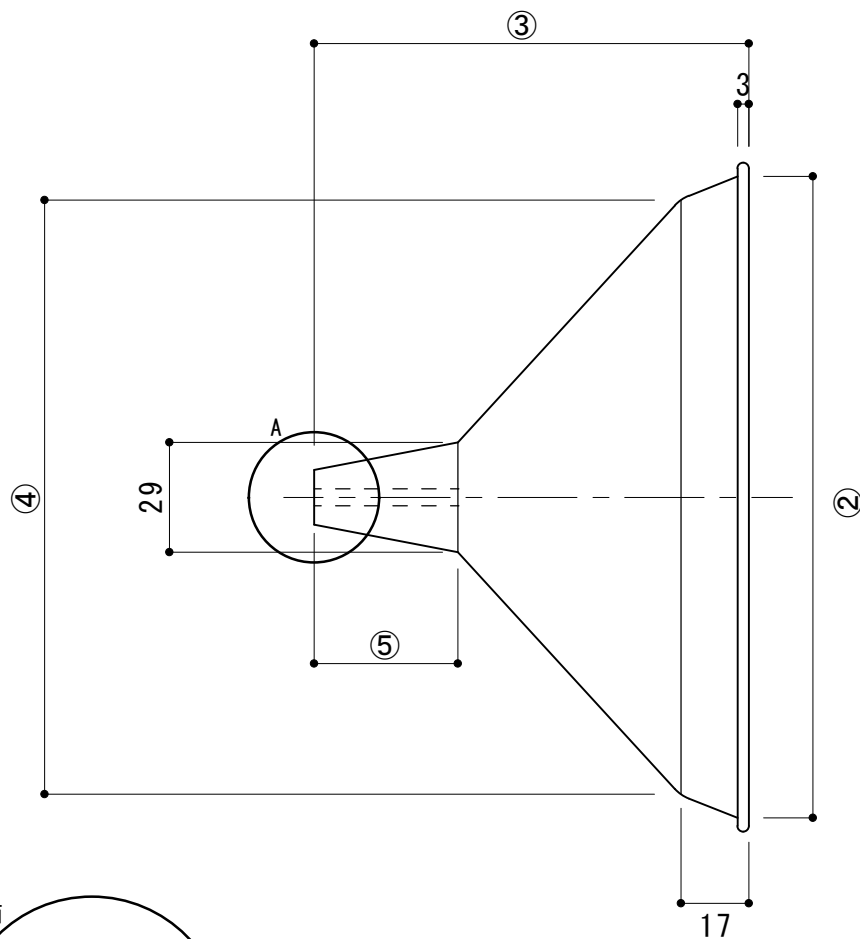

材質：SUS304

	①	②	③	④	⑤	⑥	⑦
SRT120	121	113.7	95.4	105	46	14.5	13.9
SRT150	153	144.7	109.4	136.2	45	14	14
SRT180	177	169.8	115	157.8	38	14.5	13.3
SRT210	212	205	138	197	45	14	14.5
SRT240	245	234	156	224	44	13.4	12.9

※ロットによって各サイズが異なることがあります。

単位：mm

作成日
2019.05.28

検図
東京商品部

TRUSCO トラスコ中山株式会社

品名
18-8 ロート

品番
SRT120~240