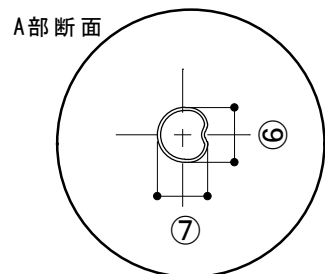

材質：SUS304

	①	②	③	④	⑤	⑥	⑦
SRT120	121	113.7	95.4	105	46	14.5	13.9
SRT150	153	144.7	109.4	136.2	45	14	14
SRT180	177	169.8	115	157.8	38	14.5	13.3
SRT210	212	205	138	197	45	14	14.5
SRT240	245	234	156	224	44	13.4	12.9

※ロットによって各サイズが異なることがあります。

単位：mm

作成日
2019.05.28

検図
東京商品部

TRUSCO トラスコ中山株式会社

品名
18-8 ロート

品番
SRT120~240