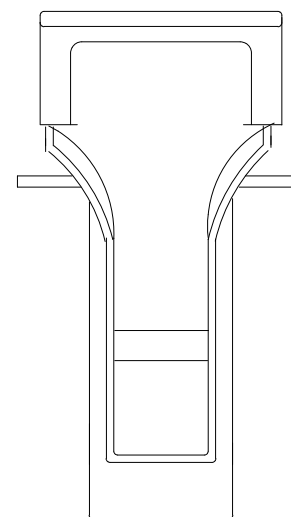

No	部品名	数	材質、厚/品番	表面処理
3	ペダルカバー	1	塩ビ	
2	引張りバネ	1	SUS304	
1	本体	1	SUS304	

自重	0.5kg
サイズ	
積載荷重	
梱包数	1

作成日
2016.8.23

構図
青木

TRUSCO トラスコ中山株式会社

品名
SUS300番用足踏ストッパー1輪型

品番
SUS300KS