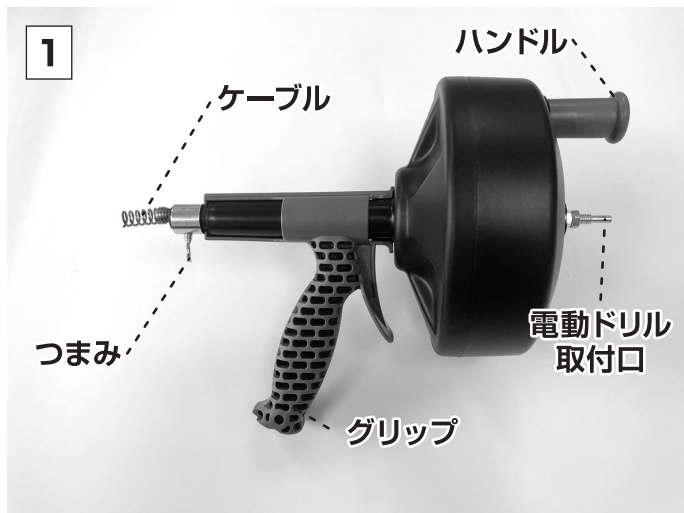

ドレンクリーナー

品番 T0125CHD-N

取扱説明書

この度は**TRUSCO** ドレンクリーナーをお買い上げいただき誠にありがとうございます。
ご使用前に、この取扱説明書をよくお読みになり、正しくお使いください。
また、お読みになった後は大切に保管し、必要な時にお読みください。

使用方法

【つまみ】を左回し(反時計回り)に回して緩めてください。

【ケーブル】を本体から手で引き出し、使用される排水配管に挿入して抵抗があるまで管にケーブルを押し込み、【つまみ】を①と逆方向(時計回り)に回して締めてください。

〈手で回す場合〉

片手で【グリップ】を持ち、もう一方の手で【ハンドル】を右回転させながら軽い力で排水口に向け押ししてください。

〈電動ドリルで回す場合〉

【電動ドリル取付口】に電動ドリルを装着します。

片手で【グリップ】を持ち、もう一方の手で電動ドリルを持ってゆっくり右回転するよう操作しながら軽い力で排水口に向け押ししてください。

使用上の ご注意

ケーブルを引き出した後は必ずつまみを締めてください。ケーブルを最長に伸ばした場合に抜け落ちる場合があります。
作業終了後は水洗いして乾燥させてから錆びないようオイルをつけて保管してください。
引き出したケーブルは手で本体に押し込んで戻してください。