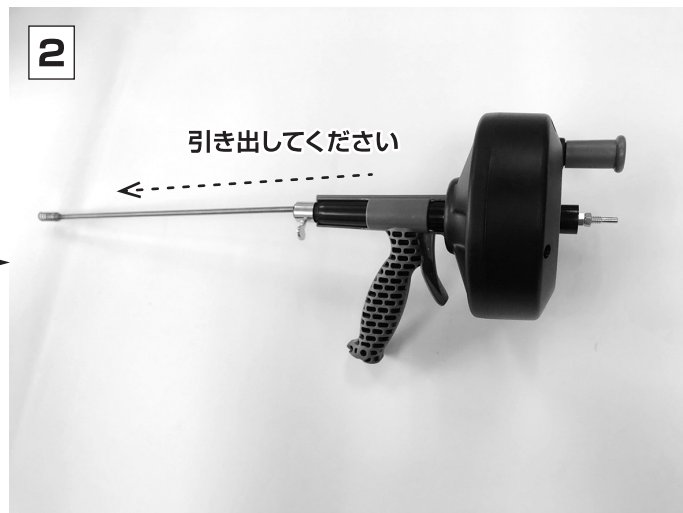

ドレンクリーナー

品番 T0125CHD-N

取扱説明書

この度は**TRUSCO** ドレンクリーナーをお買い上げいただき誠にありがとうございます。
ご使用前に、この取扱説明書をよくお読みになり、正しくお使いください。
また、お読みになった後は大切に保管し、必要な時にお読みください。

使用方法

【つまみ】を左回し(反時計回り)に回して緩めてください。

【ケーブル】を本体から手で引き出し、使用される排水配管に挿入して抵抗があるまで管にケーブルを押し込み、【つまみ】を①と逆方向(時計回り)に回して締めてください。

〈手で回す場合〉

片手で【グリップ】を持ち、もう一方の手で【ハンドル】を右回転させながら軽い力で排水口に向け押ししてください。

〈電動ドリルで回す場合〉

【電動ドリル取付口】に電動ドリルを装着します。

片手で【グリップ】を持ち、もう一方の手で電動ドリルを持ってゆっくり右回転するよう操作しながら軽い力で排水口に向け押ししてください。

使用上の ご注意

ケーブルを引き出した後は必ずつまみを締めてください。ケーブルを最長に伸ばした場合に抜け落ちる場合があります。
作業終了後は水洗いして乾燥させてから錆びないようオイルをつけて保管してください。
引き出したケーブルは手で本体に押し込んで戻してください。