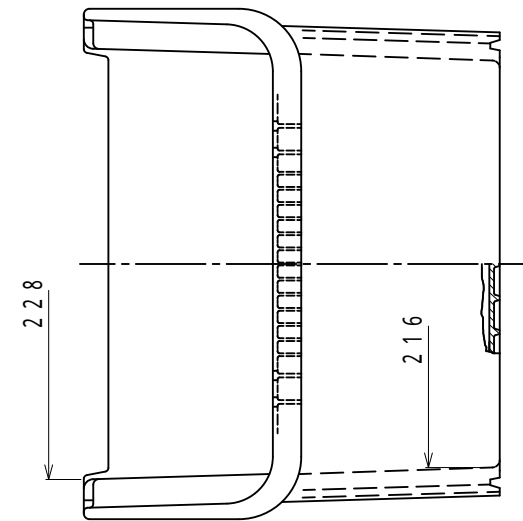

平面図 / 底面図

正面図 / 断面図

側面図 / 断面図

作成日 2016/4/4

検図 商品部

TRUSCO トラスコ中山株式会社

品名 T型コンテナ

品番 T20-GY / T20-Y