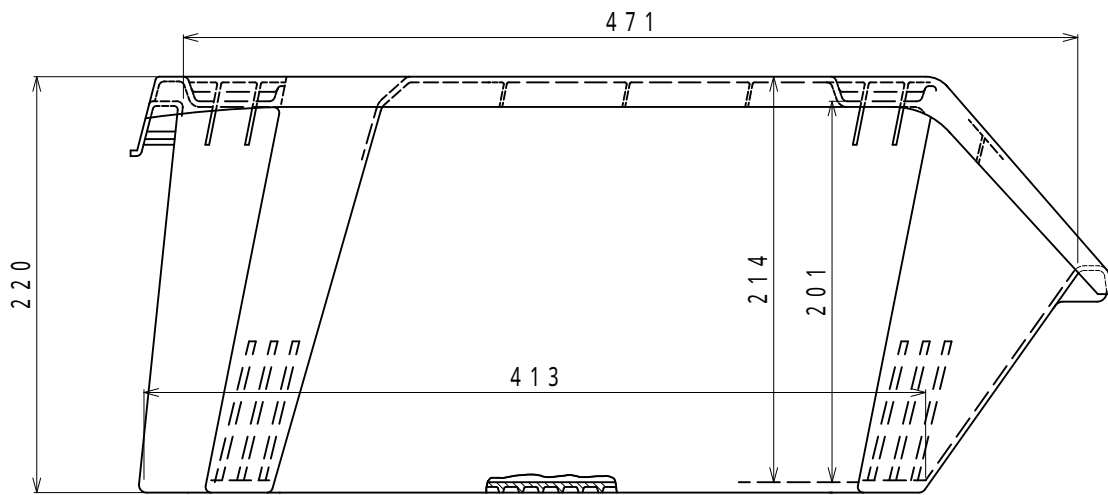

平面図 / 底面図

正面図 / 断面図

側面図 / 断面図

作成日 2016/4/4

検図 商品部

TRUSCO トラスコ中山株式会社

品名 T型コンテナ

品番 T20-GY / T20-Y