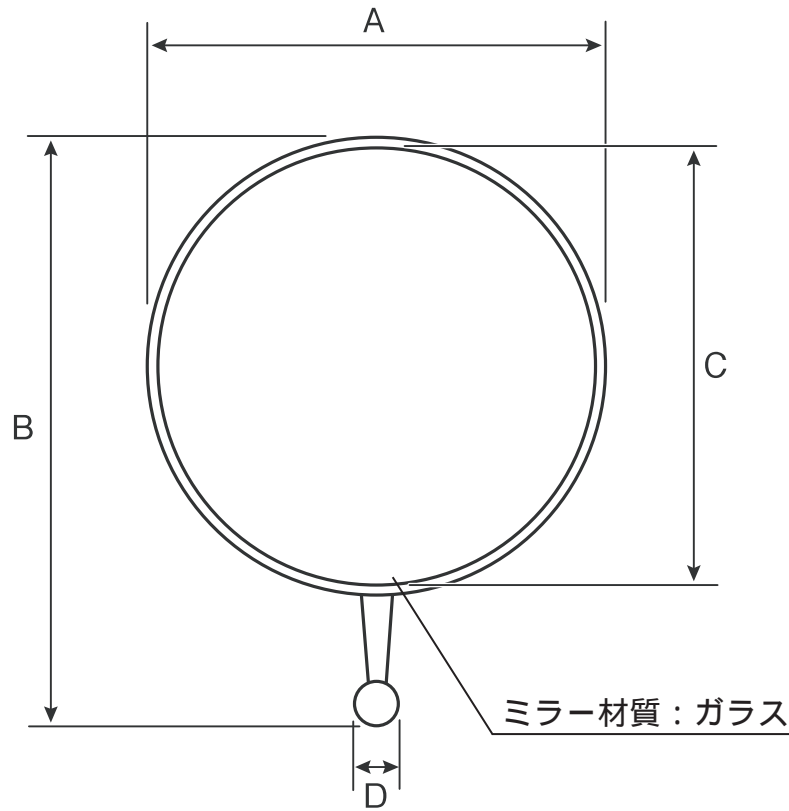

仕入コード	716409
JANコード	下表
自重(g)	下表
サイズ(mm)	下表
適合機種	下表
梱包数	12個

品番	A	B	C	D	E	F	JANコード	自重(g)	適合機種
T20M-KAE	23	41	20	7	4	16	043662	6	TT-20M
T30M-KAE	33	51	30	7	3.5	16	043679	10	TT-30M
T60M-KAE	63	77	60	7	3.5	15	043686	15	TT-60M, TT-M

品名 点検鏡用替えミラー  
 品番 T20M-KAE, T30M-KAE, T60M-KAE

Scale  
FREE