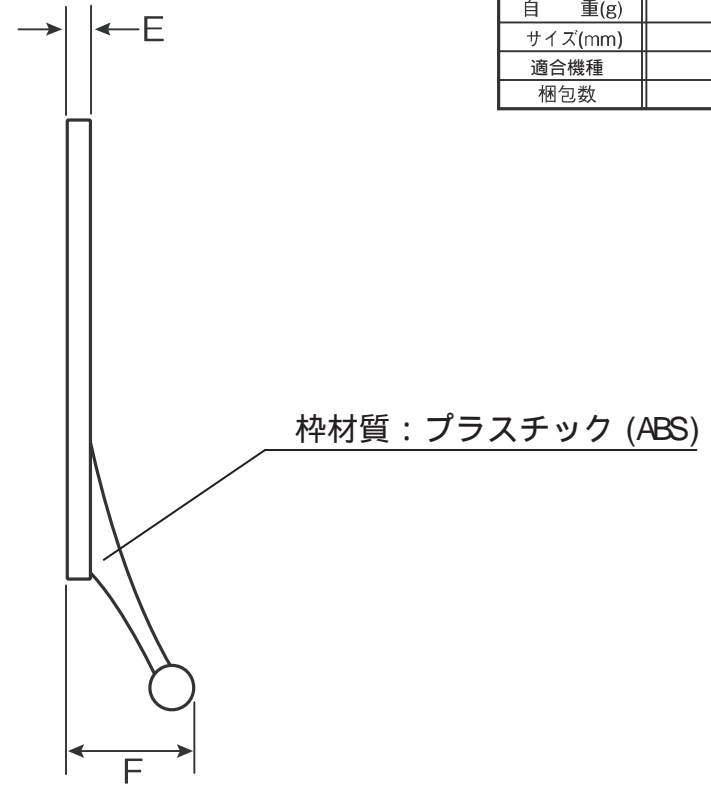

仕入コード	716409
JANコード	下表
自重(g)	下表
サイズ(mm)	下表
適合機種	下表
梱包数	12個

品番	A	B	C	D	E	F	JANコード	自重(g)	適合機種
T20M-KAE	23	41	20	7	4	16	043662	6	TT-20M
T30M-KAE	33	51	30	7	3.5	16	043679	10	TT-30M
T60M-KAE	63	77	60	7	3.5	15	043686	15	TT-60M, TT-M

備考 .....  
 .....  
 .....

承認  
真保

検図  
王

設計

**TRUSCO トラスコ中山株式会社**

設計年月日  
'12.3.30

全葉

受入NO

品名 点検鏡用替えミラー  
 品番 T20M-KAE, T30M-KAE, T60M-KAE

Scale  
FREE