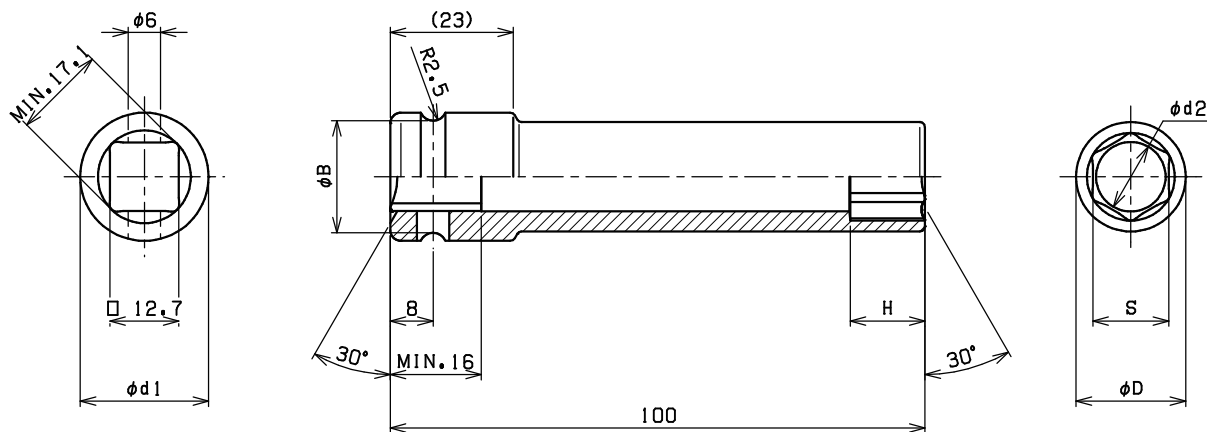

サイズ14~19

サイズ21~36

S	ϕD	$\phi d1$	ϕB	$\phi d2$	H
14	20.5	24	21	13	14
17	24.2	29	26	16	17
19	26.7	29	26	18	19
21	29.2	29	26	20	21
22	30.5	29	26	21	22
24	33.0	29	26	23	24
27	36.7	29	26	26	27
30	40.5	29	26	29	30
32	43.0	29	26	31	32
36	48.0	29	26	35	36

作成日 '16. 6.29

検図 '16. 6.29

TRUSCO トラスコ中山株式会社

品名 1/2" SQ. DR. 薄肉インパクト
ディープソケット全長100mm

品番 T4-サイズASL-100

Scale