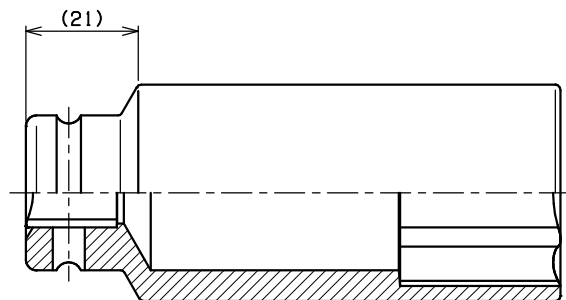

サイズ14~19

サイズ21~24

S	ϕD	$\phi d1$	ϕB	$\phi d2$	H
14	20.5	24	21	13	14
17	24.2	29	26	16	17
19	26.7	29	26	18	19
21	29.2	29	26	20	21
22	30.5	29	26	21	22
24	33.0	29	26	23	24

作成日 '17. 1.23

検図 '17. 1.23

TRUSCO トラスコ中山株式会社

品名 1/2" SQ. DR. 薄肉インパクト
ドライバーソケット全長100mm

品番 T4-6SL-100-SET

Scale