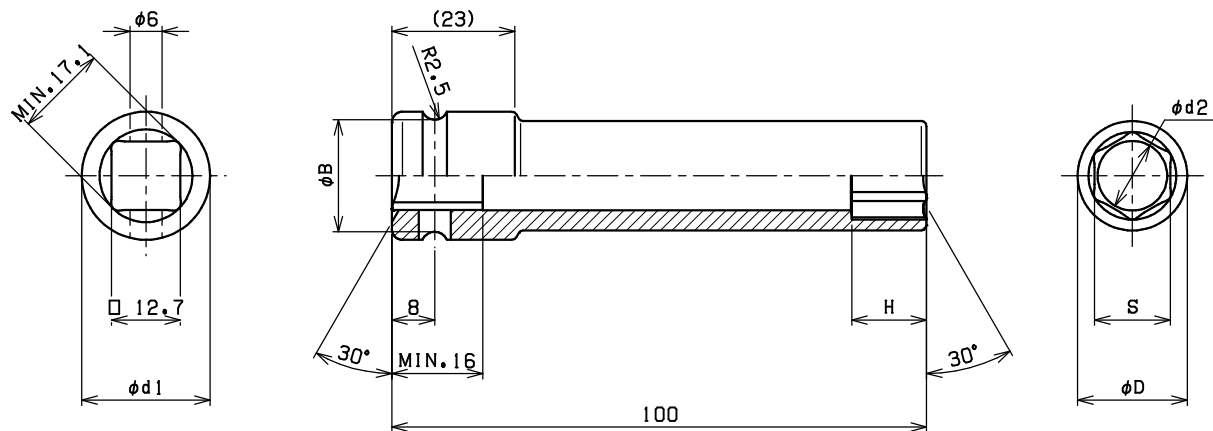

サイズ14~19

サイズ21~24

S	ϕD	$\phi d1$	ϕB	$\phi d2$	H
14	20.5	24	21	13	14
17	24.2	29	26	16	17
19	26.7	29	26	18	19
21	29.2	29	26	20	21
22	30.5	29	26	21	22
24	33.0	29	26	23	24

作成日 '17. 1.23

検図 '17. 1.23

TRUSCO トラスコ中山株式会社

品名 1/2" SQ. DR. 薄肉インパクト
ドライバーソケット全長100mm

品番 T4-6SL-100-SET

Scale