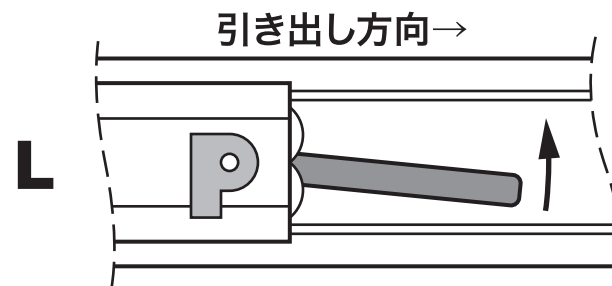

## ツールチェスト取扱い上のご注意

ツールチェストを移動する際には必ずロックをかけてください。

引き出し側面に付いているツマミをL側は上に、R側は下に押しながら引き出すことで外れます。

## 引き出しの取り外し方