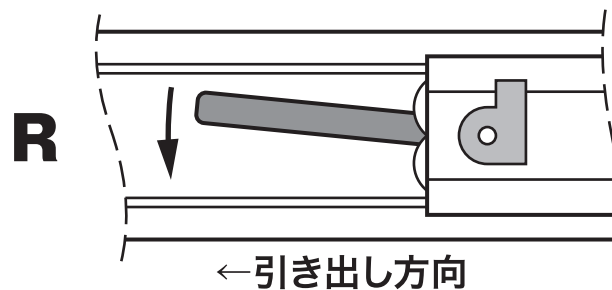

## ツールチェスト取扱い上のご注意

ツールチェストを移動する際には必ずロックをかけてください。

引き出し側面に付いているツマミをL側は上に、R側は下に押しながら引き出すことで外れます。

## 引き出しの取り外し方