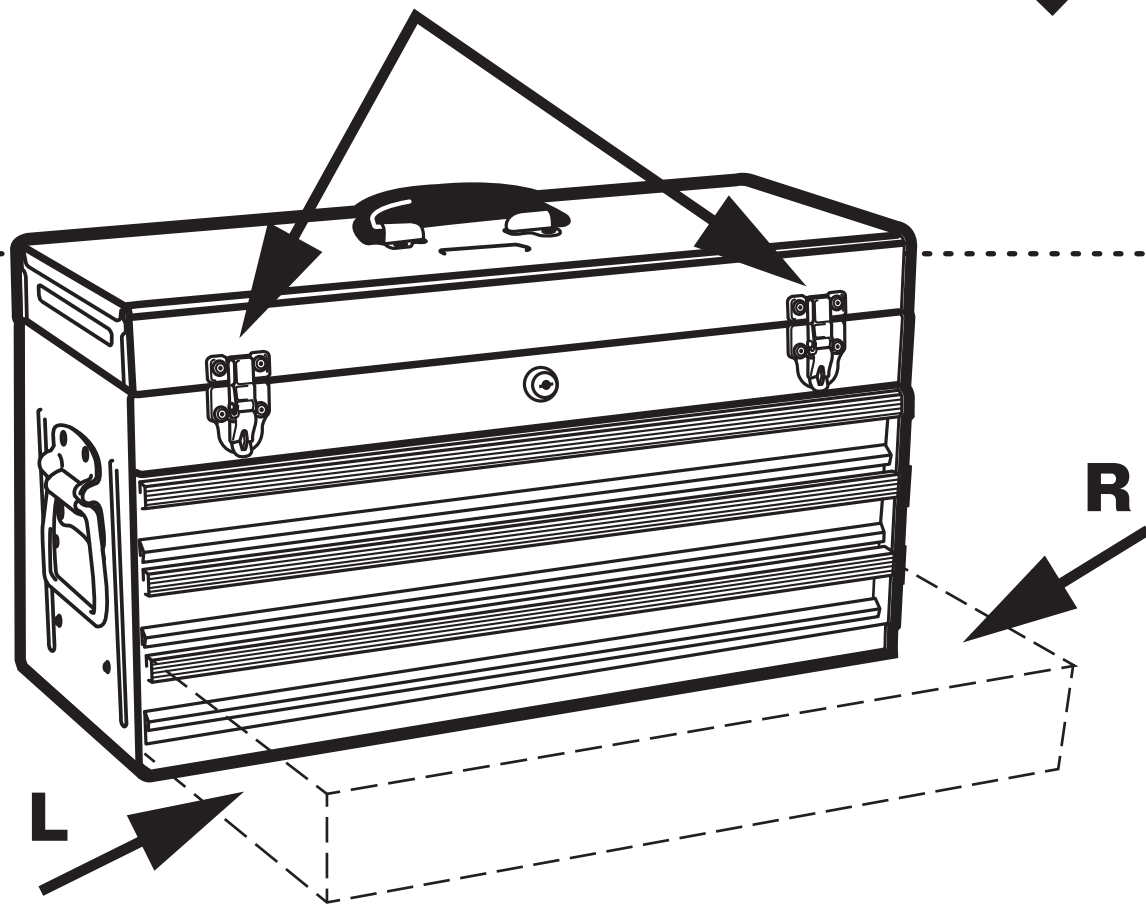

## ツールチェスト取扱い上のご注意

ツールチェストを移動する際には必ずロックをかけてください。

引き出し側面に付いているツマミをL側は上に、R側は下に押しながら引き出すことで外れます。

## 引き出しの取り外し方