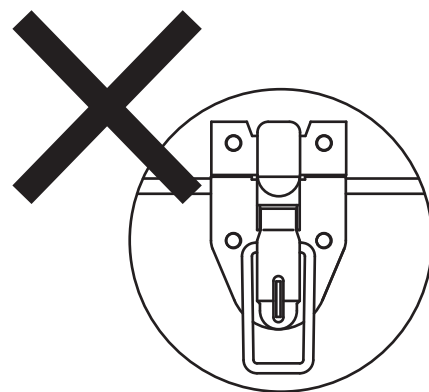

## ツールチェスト取扱い上のご注意

ツールチェストを移動する際には必ずロックをかけてください。

引き出し側面に付いているツマミをL側は上に、R側は下に押しながら引き出すことで外れます。

## 引き出しの取り外し方