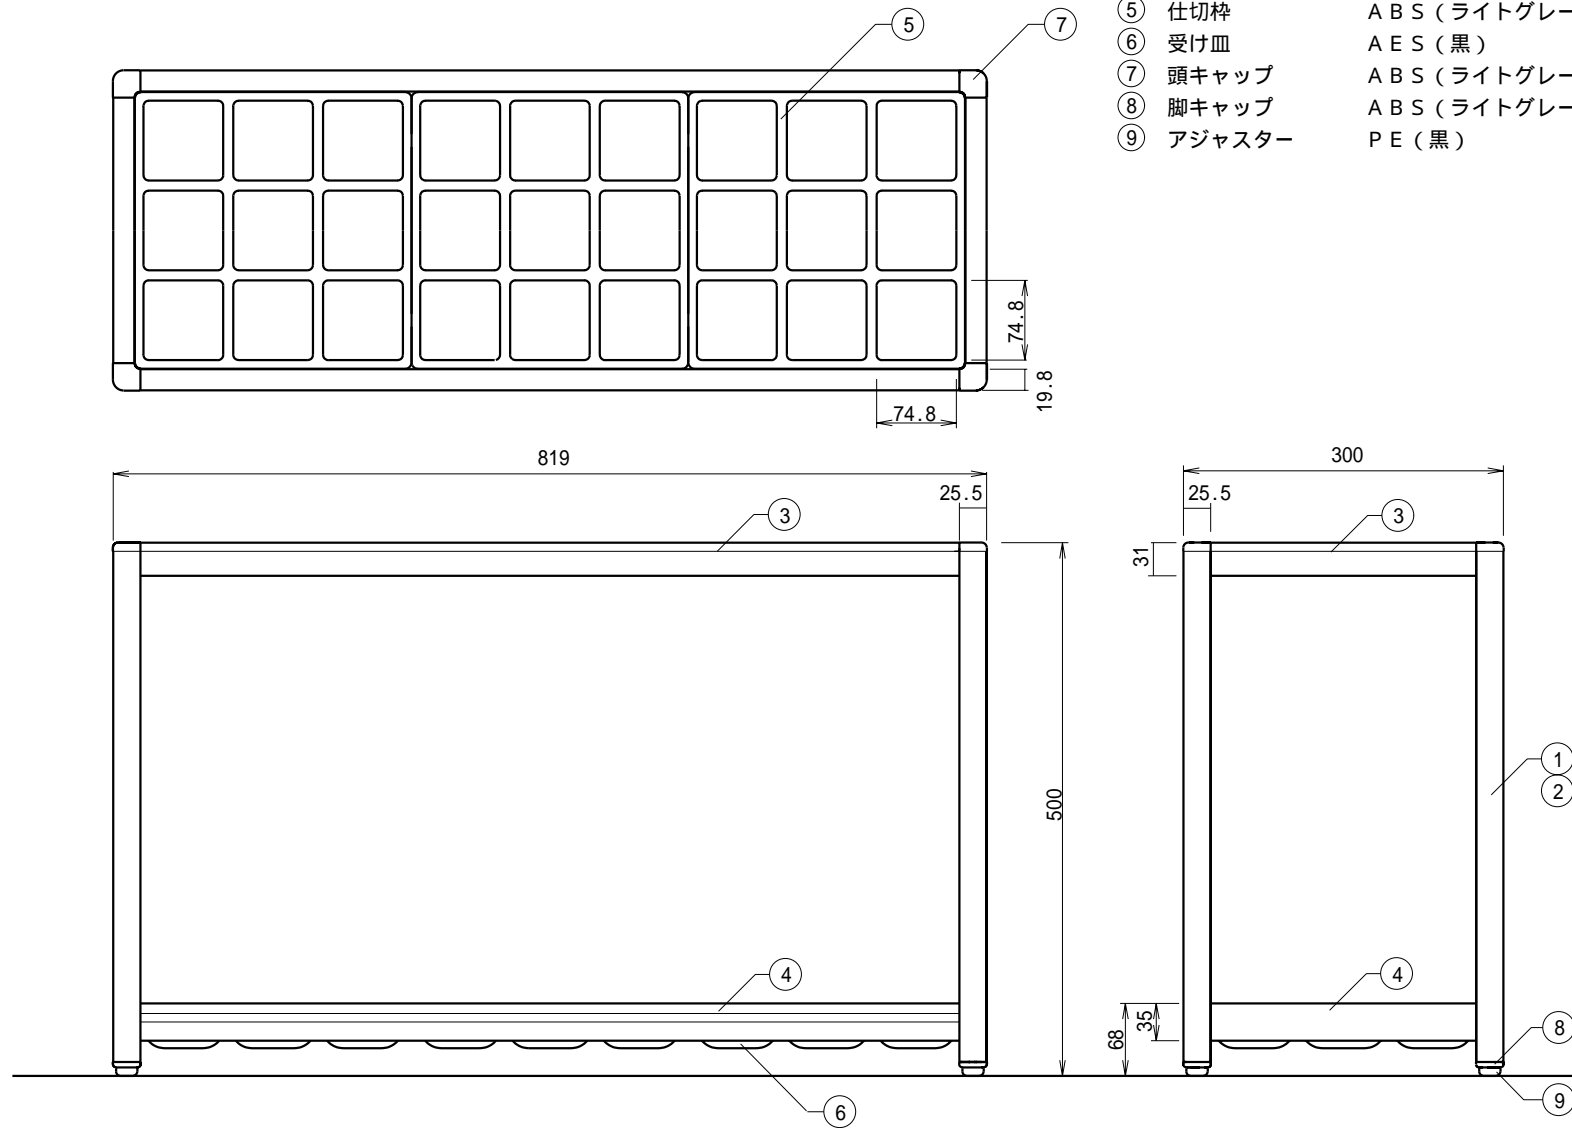

- |            |               |               |
|------------|---------------|---------------|
| ① 支柱       | アルミ A6063-T5  | B2アルミイト、クリア塗装 |
| ② 支柱カバー    | アルミ A6063-T5  | B2アルミイト、クリア塗装 |
| ③ 上枠（前後、横） | アルミ A6063-T5  | B2アルミイト、クリア塗装 |
| ④ 下枠（前後、横） | アルミ A6063-T5  | B2アルミイト、クリア塗装 |
| ⑤ 仕切枠      | A B S（ライトグレー） | 再生材30%含       |
| ⑥ 受け皿      | A E S（黒）      | 再生材30%含       |
| ⑦ 頭キャップ    | A B S（ライトグレー） | 再生材30%含       |
| ⑧ 脚キャップ    | A B S（ライトグレー） | 再生材30%含       |
| ⑨ アジャスター   | P E（黒）        |               |

生産工場	893256
------	--------

作成日  
2008.08.31

検図  
藤井

**TRUSCO トラスコ中山株式会社**

品名  
アルミ傘立

品番  
TAK-27