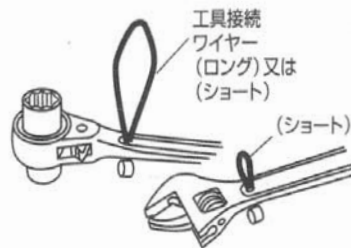

## 安全ループ (スリムタイプ) 使用最大荷重0.8kg

品番	色	品番	色
TAL-150 (GN)	グリーン	TAL-150 (O)	オレンジ
TAL-150 (V)	バイオレット	TAL-150 (Y)	イエロー
TAL-150 (SMK)	スモーク	TAL-150 (TM)	クリア
TAL-150 (R)	レッド	TAL-150 (BK)	ブラック
TAL-150 (B)	ブルー	TAL-150 (P)	ピンク

### 使用方法

#### リングを使用する場合

付属のリングを工具の穴に取り付け、安全ループのリングと安全帯のD環をつなぎます。

#### 接続ワイヤーを使いリング用する場合

付属の工具接続ワイヤー(ロング・ショート)のどちらかを選び図のように工具の穴に取り付け、安全ループに接続します。