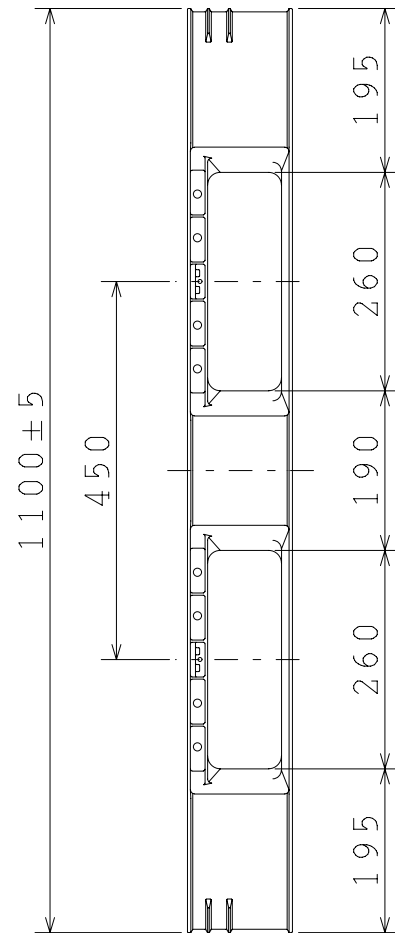

上面図

対床用ク'ロメット  
(計4ヶ所)

裏面図

備考

自重 : 8.8kg  
 積載荷重 : 1000kg  
 (均等組付、平置き専用パレットにつきラック使用不可)  
 色相 : ブラック

作成日  
2009.11.18

検図  
窪田

TRUSCO トラスコ中山株式会社

品名  
パ'レットTAP-1111S

品番  
TAP1111S