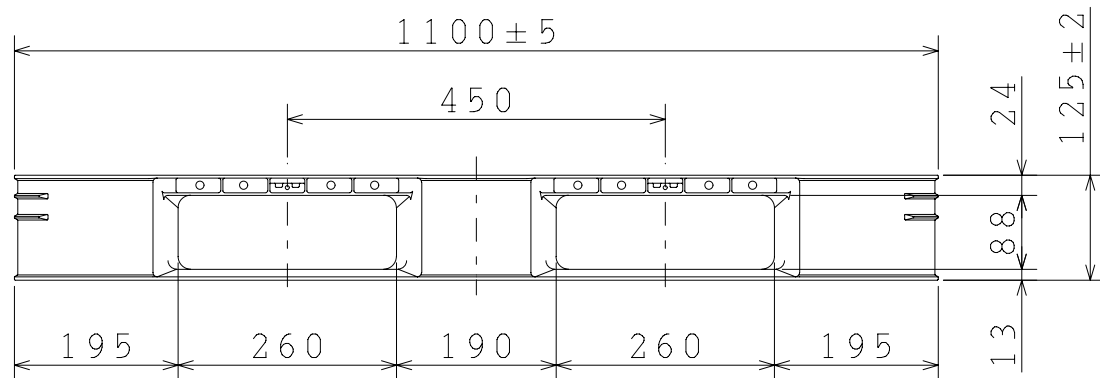

上面図

対床用ク'ロメット  
(計4ヶ所)

裏面図

備考

自重 : 8.8kg  
 積載荷重 : 1000kg  
 (均等組付、平置き専用パレットにつきラック使用不可)  
 色相 : ブラック

作成日  
2009.11.18

検図  
窪田

TRUSCO トラスコ中山株式会社

品名  
パ'レットTAP-1111S

品番  
TAP1111S