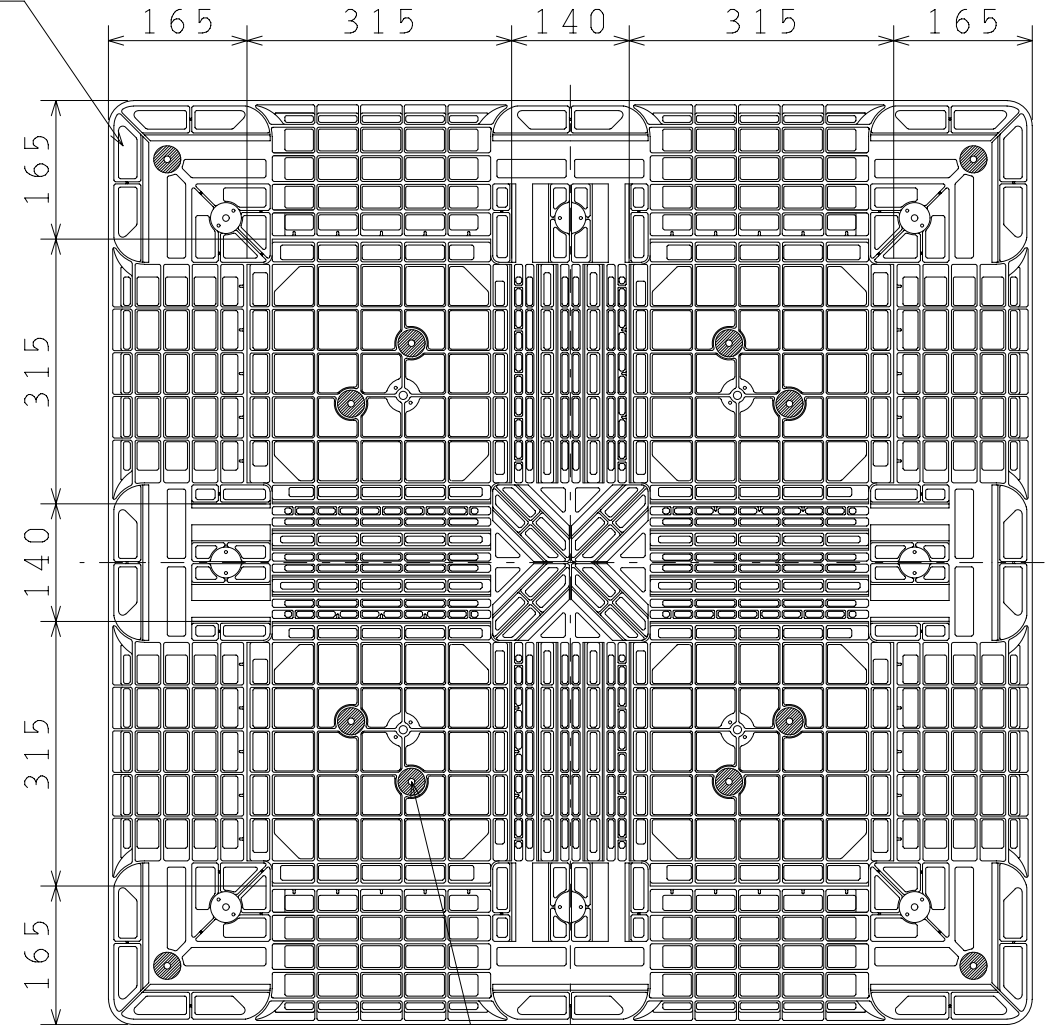

上面図

対床用ク'ロメット  
(計4ヶ所)

裏面図

備考

自重 : 8.8kg  
 積載荷重 : 1000kg  
 (均等組付、平置き専用パレットにつきラック使用不可)  
 色相 : ブラック

作成日  
2009.11.18

検図  
窪田

TRUSCO トラスコ中山株式会社

品名  
パ'レットTAP-1111S

品番  
TAP1111S